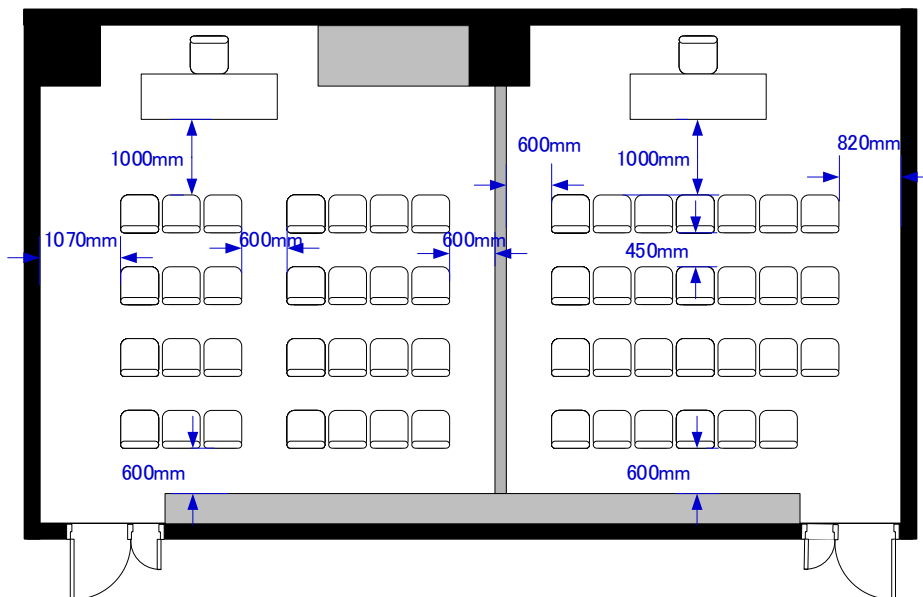

Room3

A シアター28席

B シアター27席

催事名

時間

担当

縮尺

1:100

サンプルレイアウト

天井高 3.0M

※レイアウト上のテーブル、椅子以外の備品(控室含む)は、別途有料でのお貸出しとなります。

Scale: 1/100

用紙:A4サイズ

コングレスクエア羽田
Congress Square Haneda