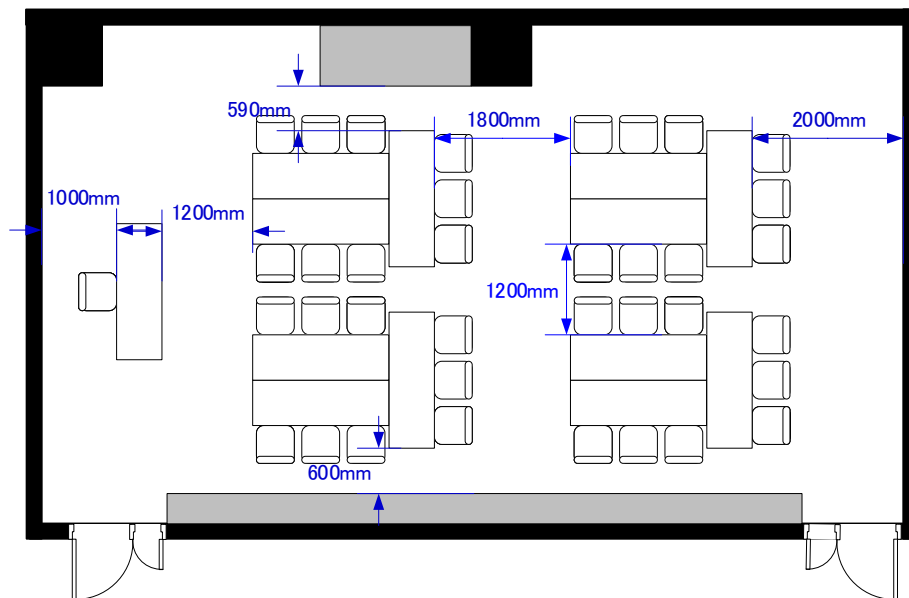

Room3A+B
島組9名×4島 36席

催事名

時間

担当

縮尺

1:100

サンプルレイアウト

天井高 3.0M

※レイアウト上のテーブル、椅子以外の備品(控室含む)は、別途有料でのお貸出しとなります。

Scale: 1/100 用紙: A4サイズ

コングレスクエア羽田
Congrès Square Haneda