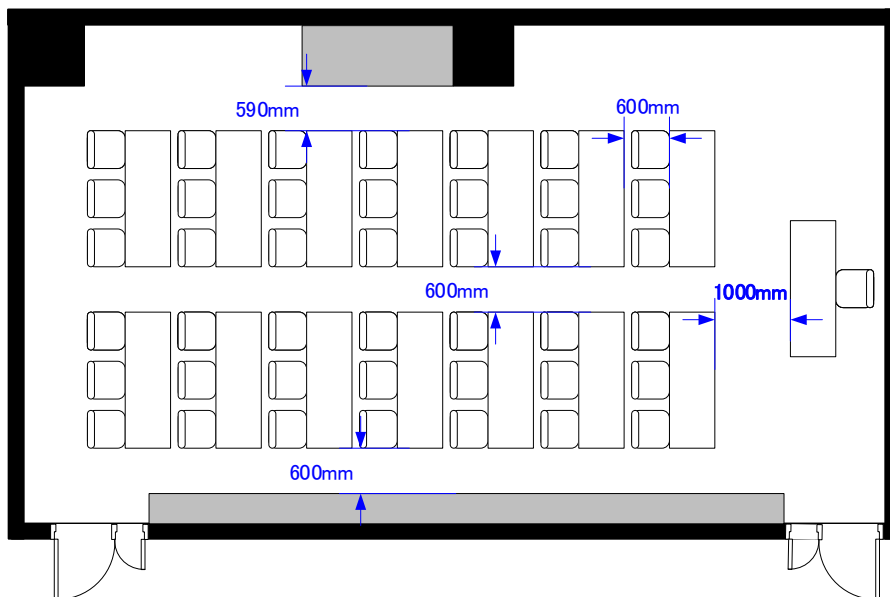

# Room3A+B スクール42席

催事名

時間

担当

縮尺

1:100

サンプルレイアウト

天井高 3.0M

※レイアウト上のテーブル、椅子以外の備品(控室含む)は、別途有料でのお貸出しとなります。

Scale: 1/100 用紙: A4サイズ

コングレスクエア羽田  
Congress Square Haneda