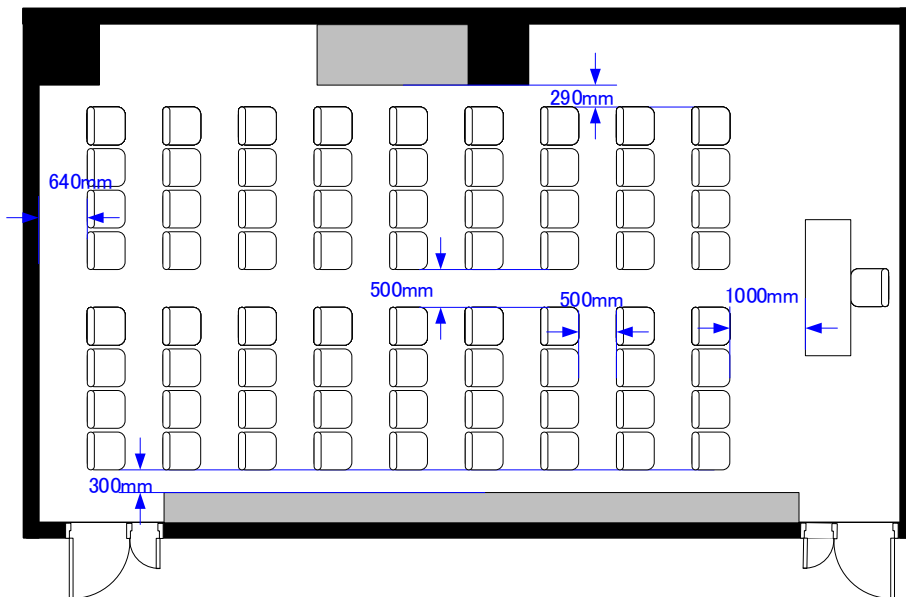

Room3A+B シアター72席

催事名

時間

担当

縮尺

1:100

サンプルレイアウト

天井高 3.0M

※レイアウト上のテーブル、椅子以外の備品（控室含む）は、別途有料でのお貸出しとなります。

Scale: 1/100

用紙: A4サイズ

コングレスクエア羽田
Congrès Square Haneda