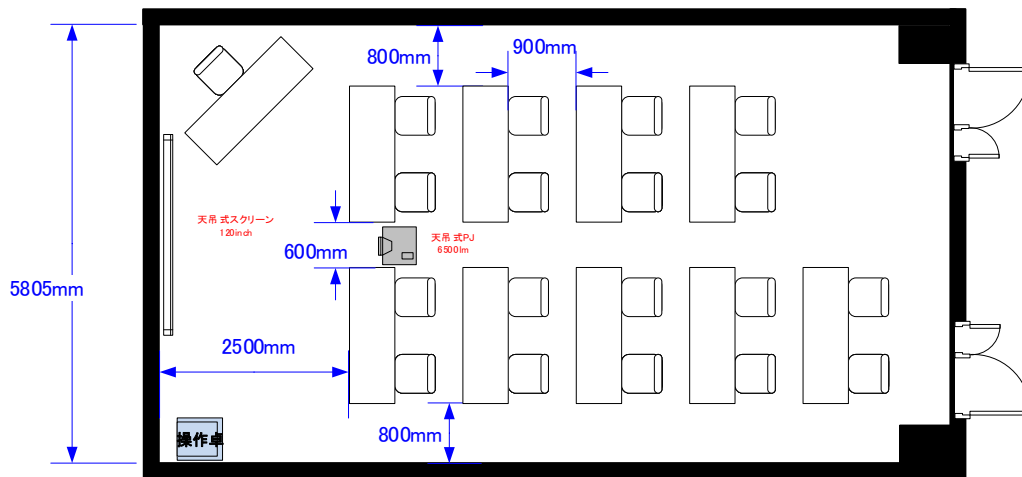

ルーム2 スクール 18席

催事名

時間

担当

縮尺

1:100

サンプルレイアウト

10460mm

天井高 3.0M

※レイアウト上のテーブル、椅子以外の備品(控室含む)は、別途有料でのお貸出しとなります。

Scale: 1/100 用紙:A4サイズ

コングレスクエア羽田
Congress Square Haneda