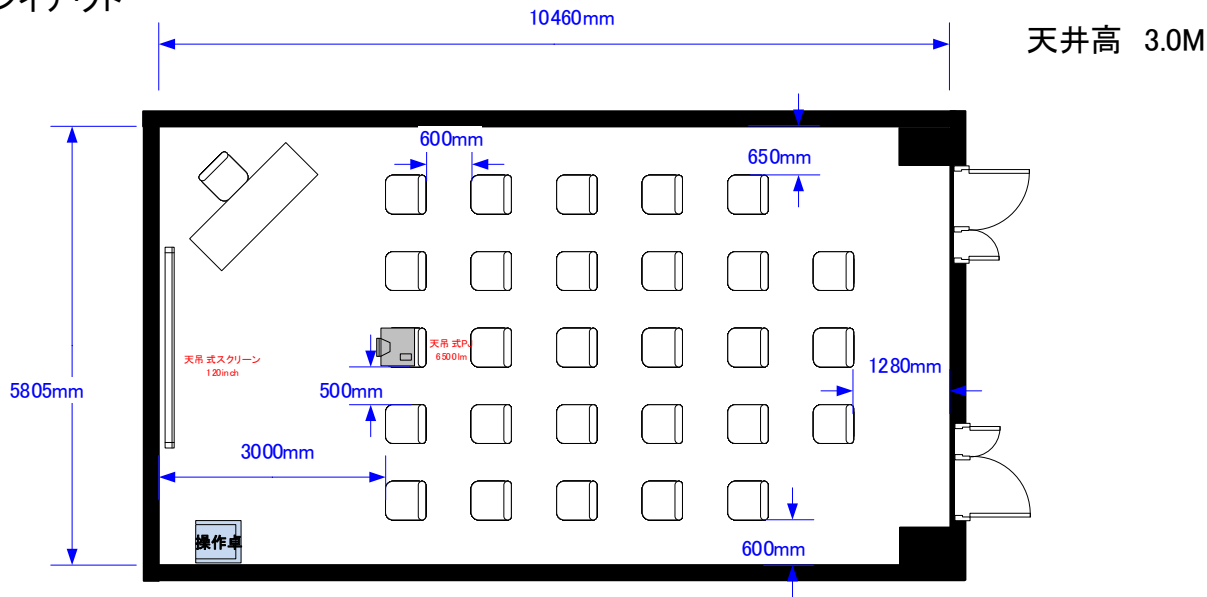

ルーム2 シアター 28席

催事名

時間

担当

縮尺

1:100

サンプルレイアウト

※レイアウト上のテーブル、椅子以外の備品(控室含む)は、別途有料でのお貸出しとなります。