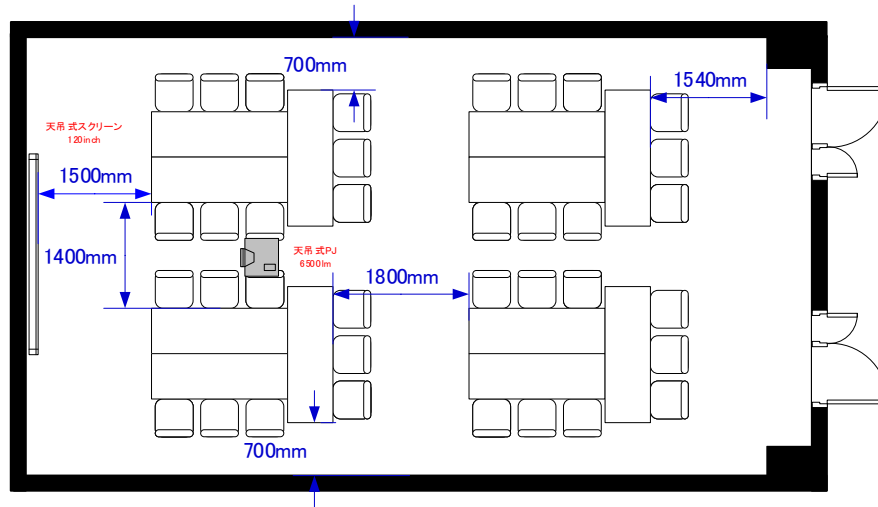

ルーム2

島組9名 × 4島 36名

催事名

時間

担当

縮尺

1:100

サンプルレイアウト

天井高 3.0M

※レイアウト上のテーブル、椅子以外の備品(控室含む)は、別途有料でのお貸出しとなります。

Scale: 1/100 用紙: A4サイズ

コングレスクエア羽田
Congrès Square Haneda