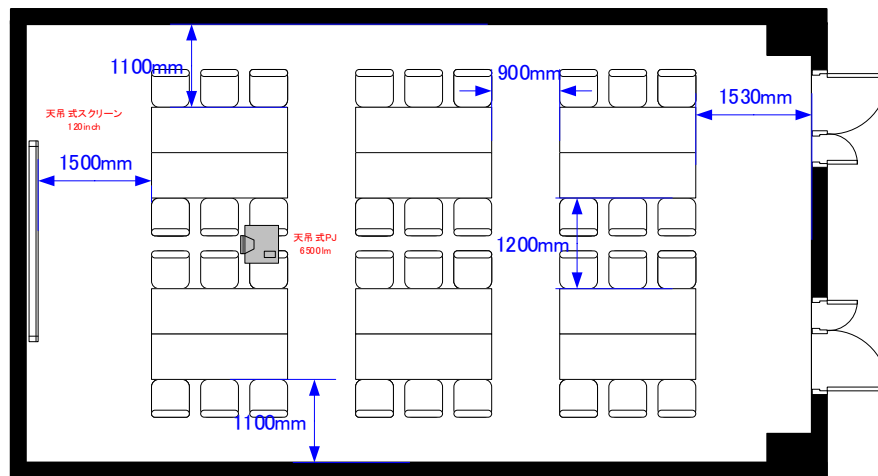

ルーム2

島組6名×6島 36名

催事名

時間

担当

縮尺

1:100

サンプルレイアウト

天井高 3.0M

※レイアウト上のテーブル、椅子以外の備品（控室含む）は、別途有料でのお貸出しとなります。

Scale: 1/100 用紙: A4サイズ

コングレスクエア羽田
Congrès Square Haneda