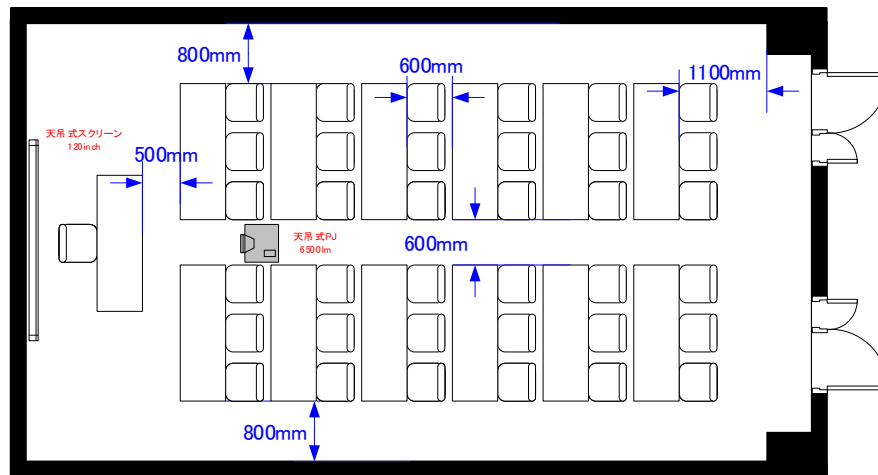

ルーム2 スクール36席

催事名

時間

担当

縮尺

1:100

サンプルレイアウト

天井高 3.0M

※レイアウト上のテーブル、椅子以外の備品(控室含む)は、別途有料でのお貸出しとなります。

Scale: 1/100 用紙: A4サイズ

コングレスクエア羽田
Congrès Square Haneda