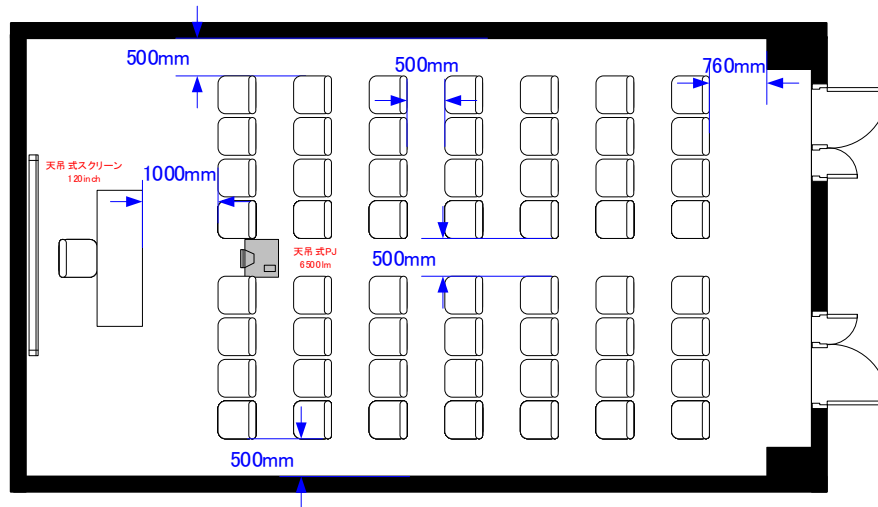

# ルーム2 シアター56席

催事名

時間

担当

縮尺

1:100

## サンプルレイアウト

天井高 3.0M

※レイアウト上のテーブル、椅子以外の備品（控室含む）は、別途有料でのお貸出しとなります。

Scale: 1/100 用紙: A4サイズ

コングレスクエア羽田  
Congrès Square Haneda