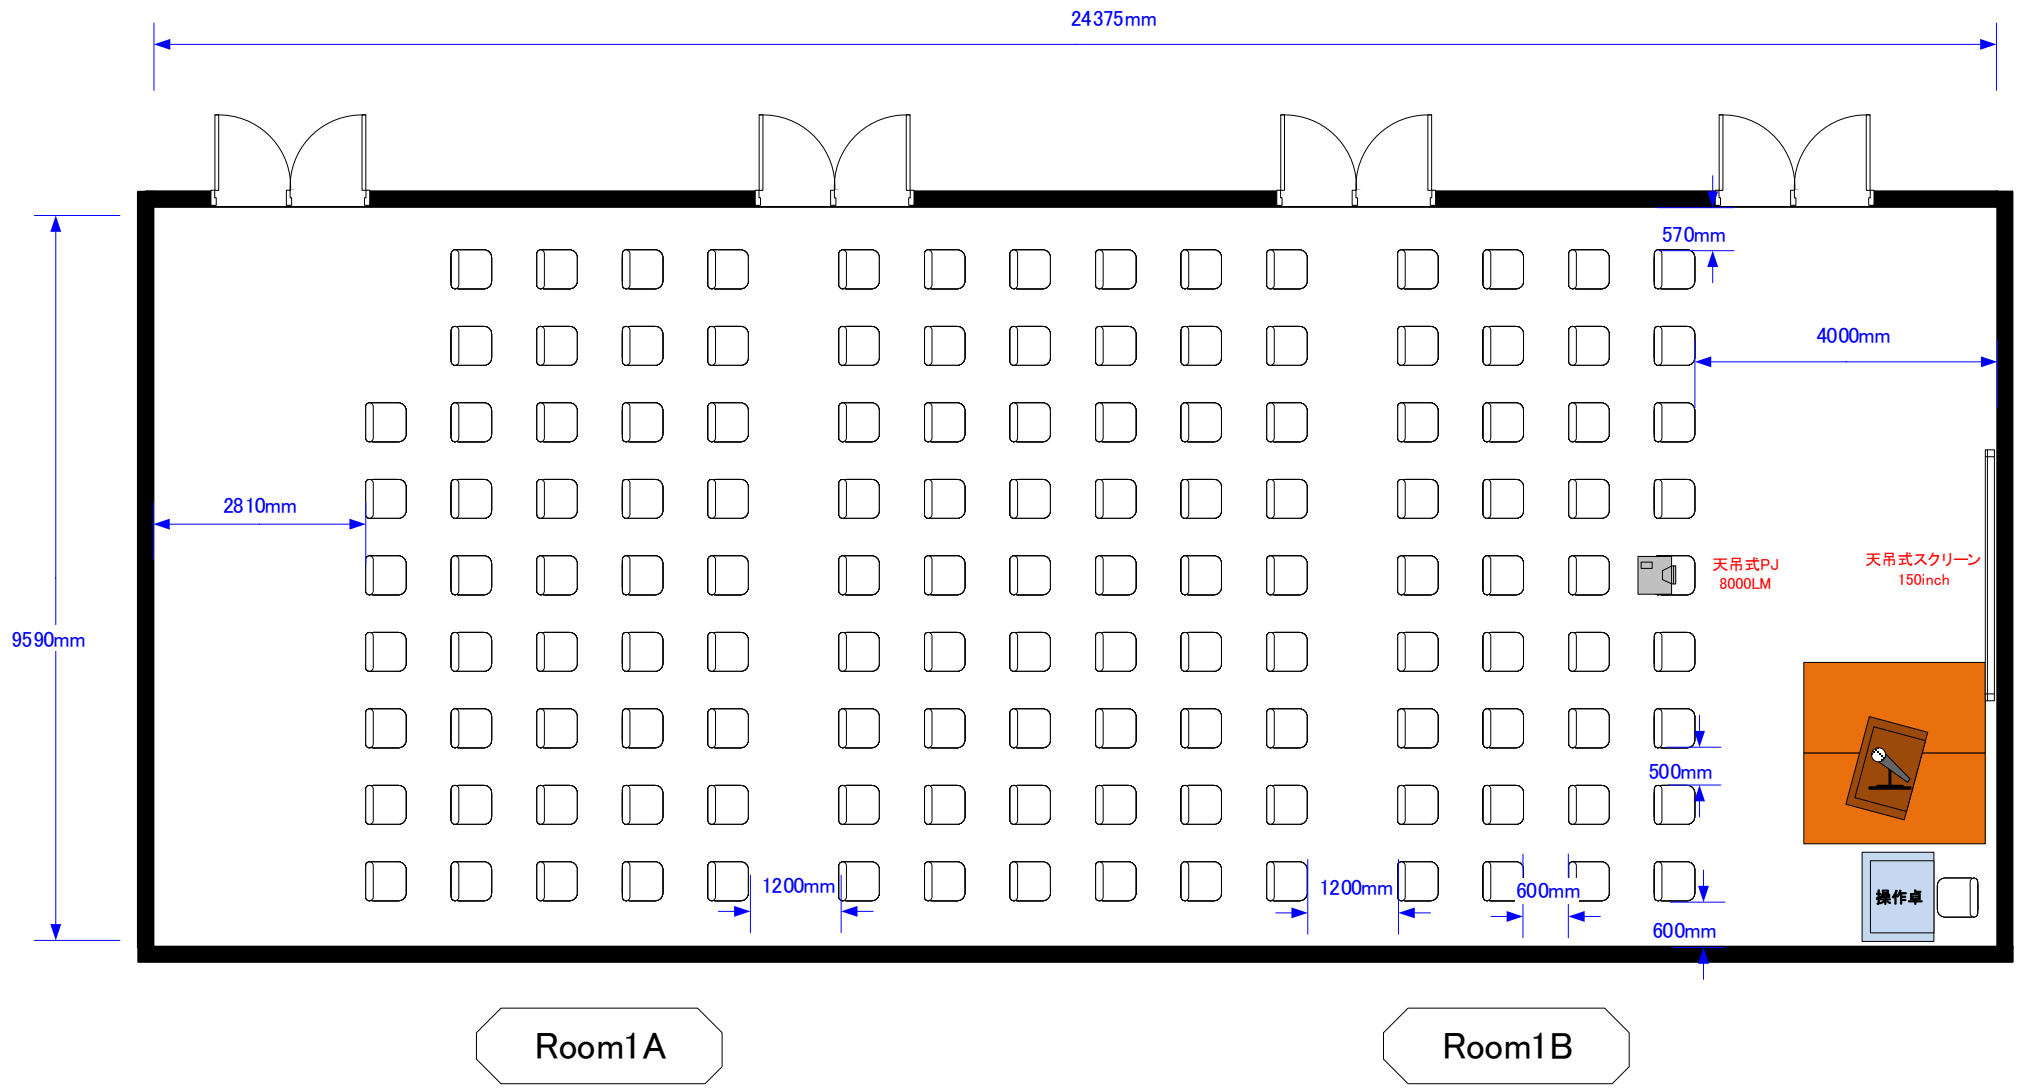

ルーム1A+B シアター縦 133席	宴席名		
	時間	担当	縮尺 1:100

サンプルレイアウト

※レイアウト上のテーブル、椅子以外の備品(控室含む)は、別途有料でのお貸出しとなります。