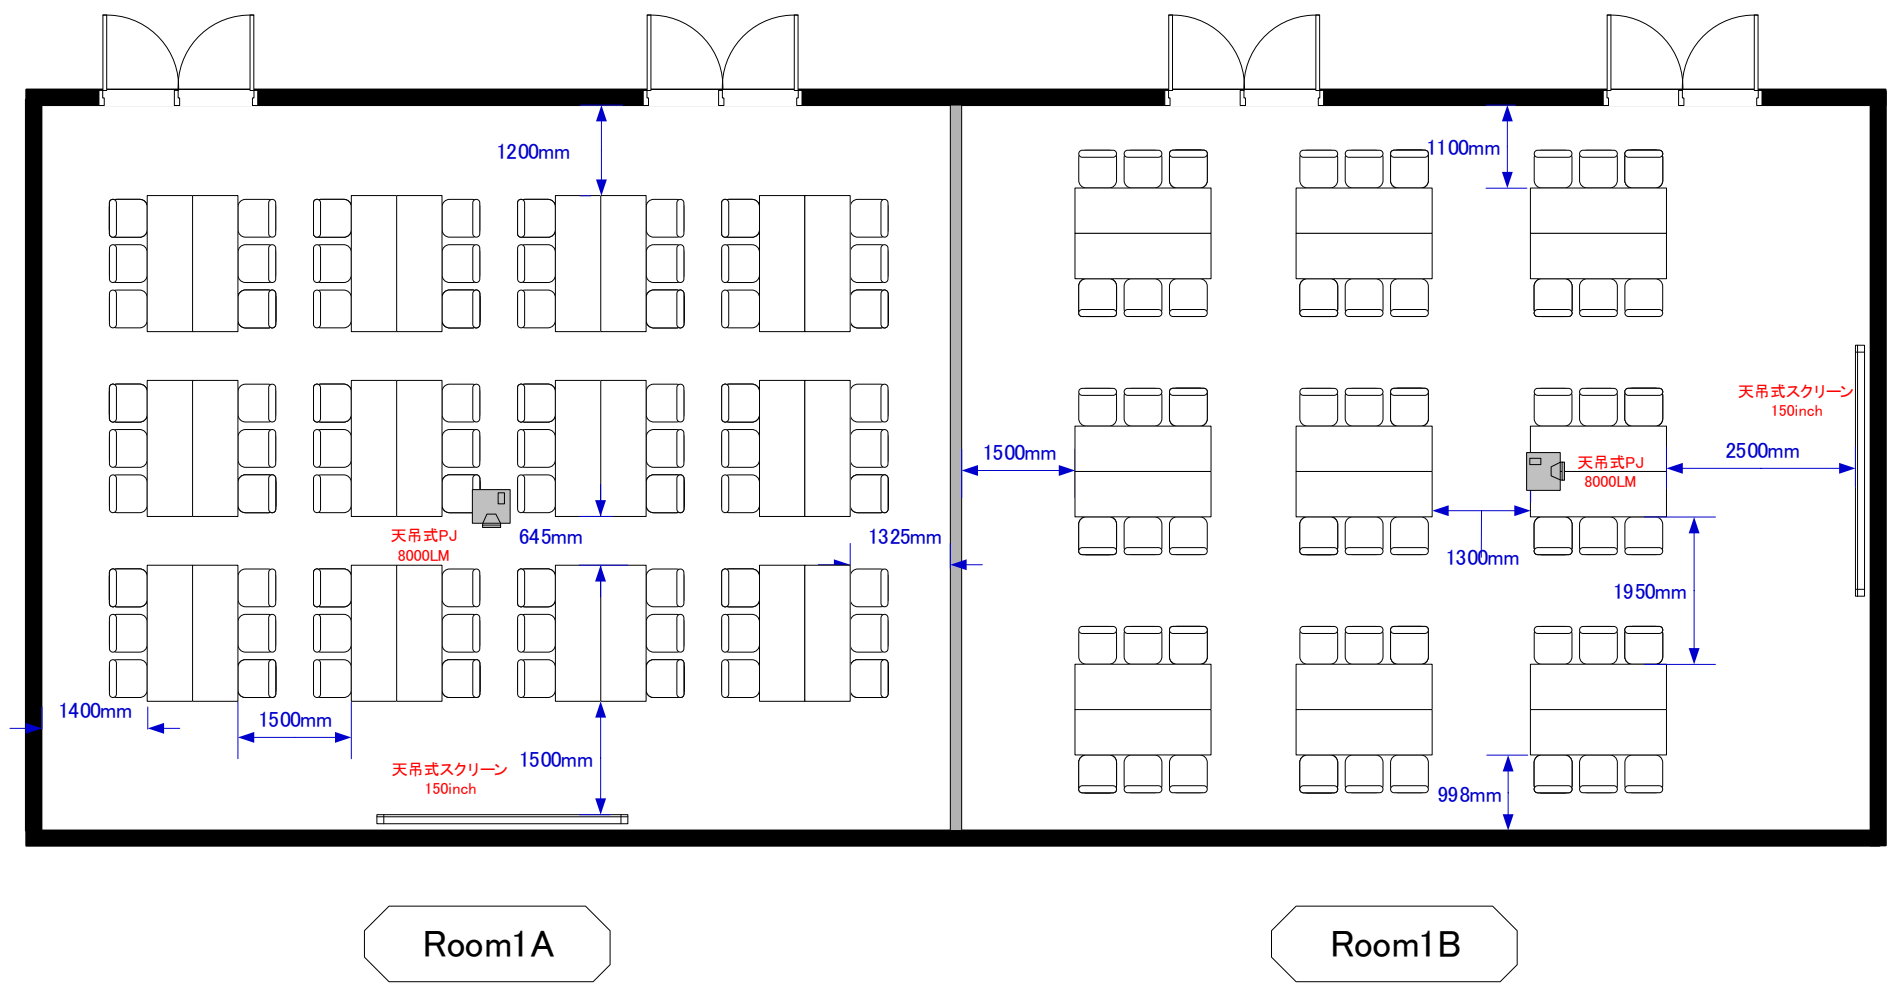

ルーム1A 島組6名×12島 72席 ルーム1B 島組6名×9島 54席	催事名		
	時間	担当	縮尺 1:100

天井高 3.5M

サンプルレイアウト

※レイアウト上のテーブル、椅子以外の備品(控室含む)は、別途有料でのお貸出しとなります。