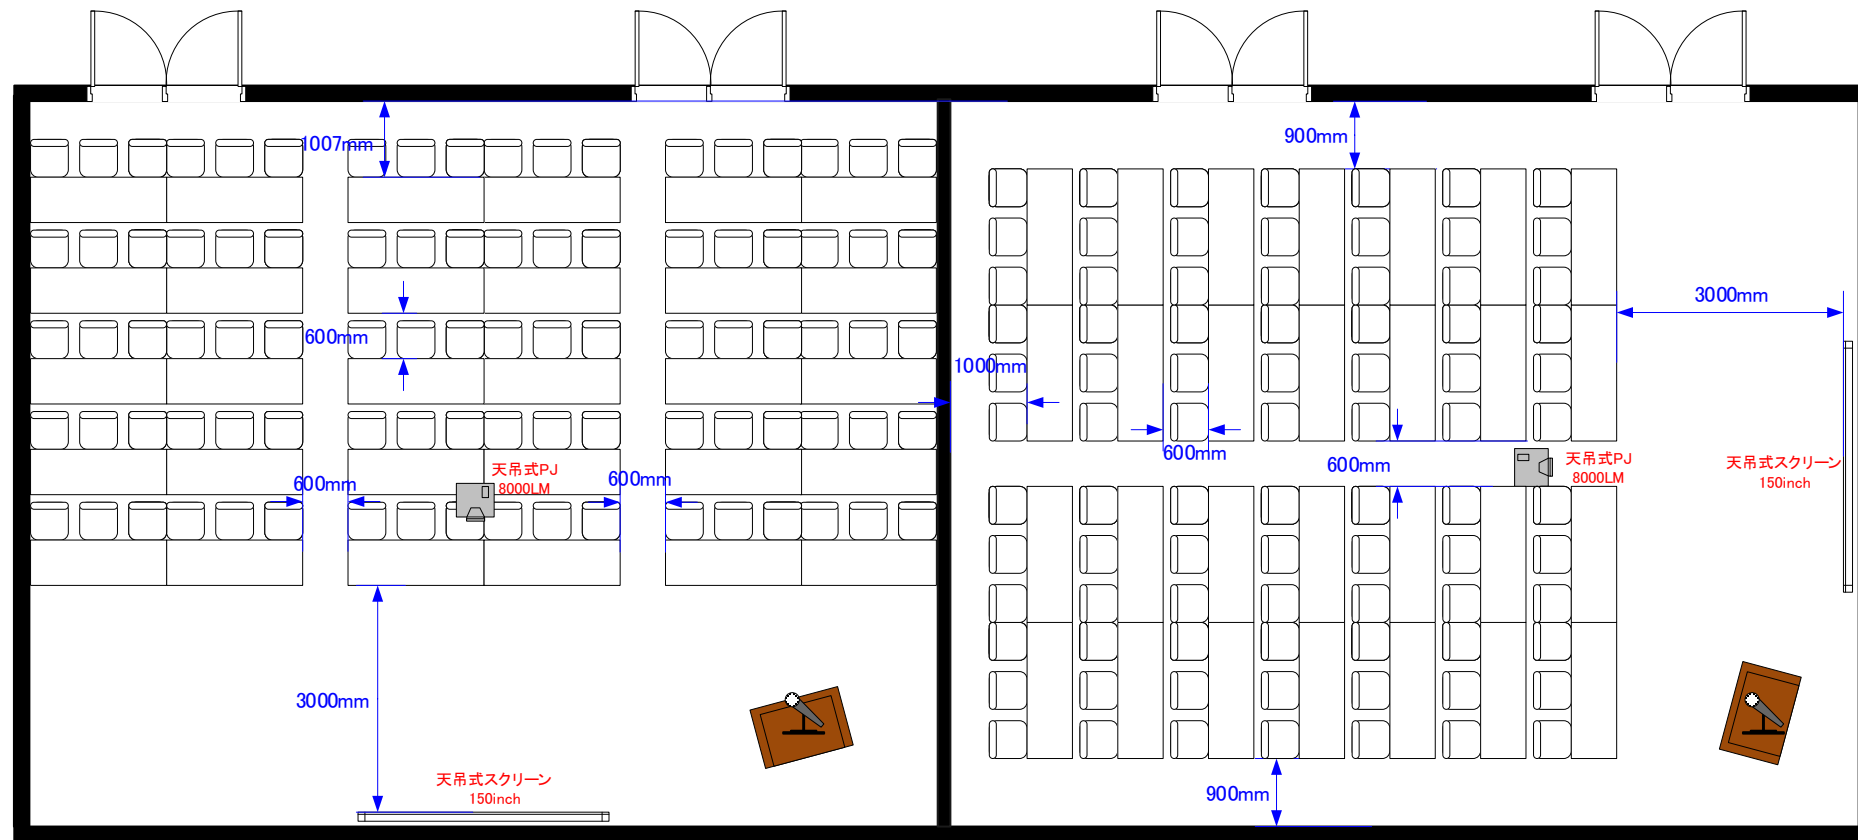

ルーム1A スクール90席
ルーム1B スクール84席

主催者様

時間

担当

縮尺

1:100

天井高 3.5M

0 0.5 1 2 3 4 5m Scale: 1/100 用紙:A3サイズ

サンプルレイアウト

Room1A

Room1B

※レイアウト上のテーブル、椅子以外の備品(控室含む)は、別途有料でのお貸出しとなります。

コングレスクエア羽田
Congress Square Haneda