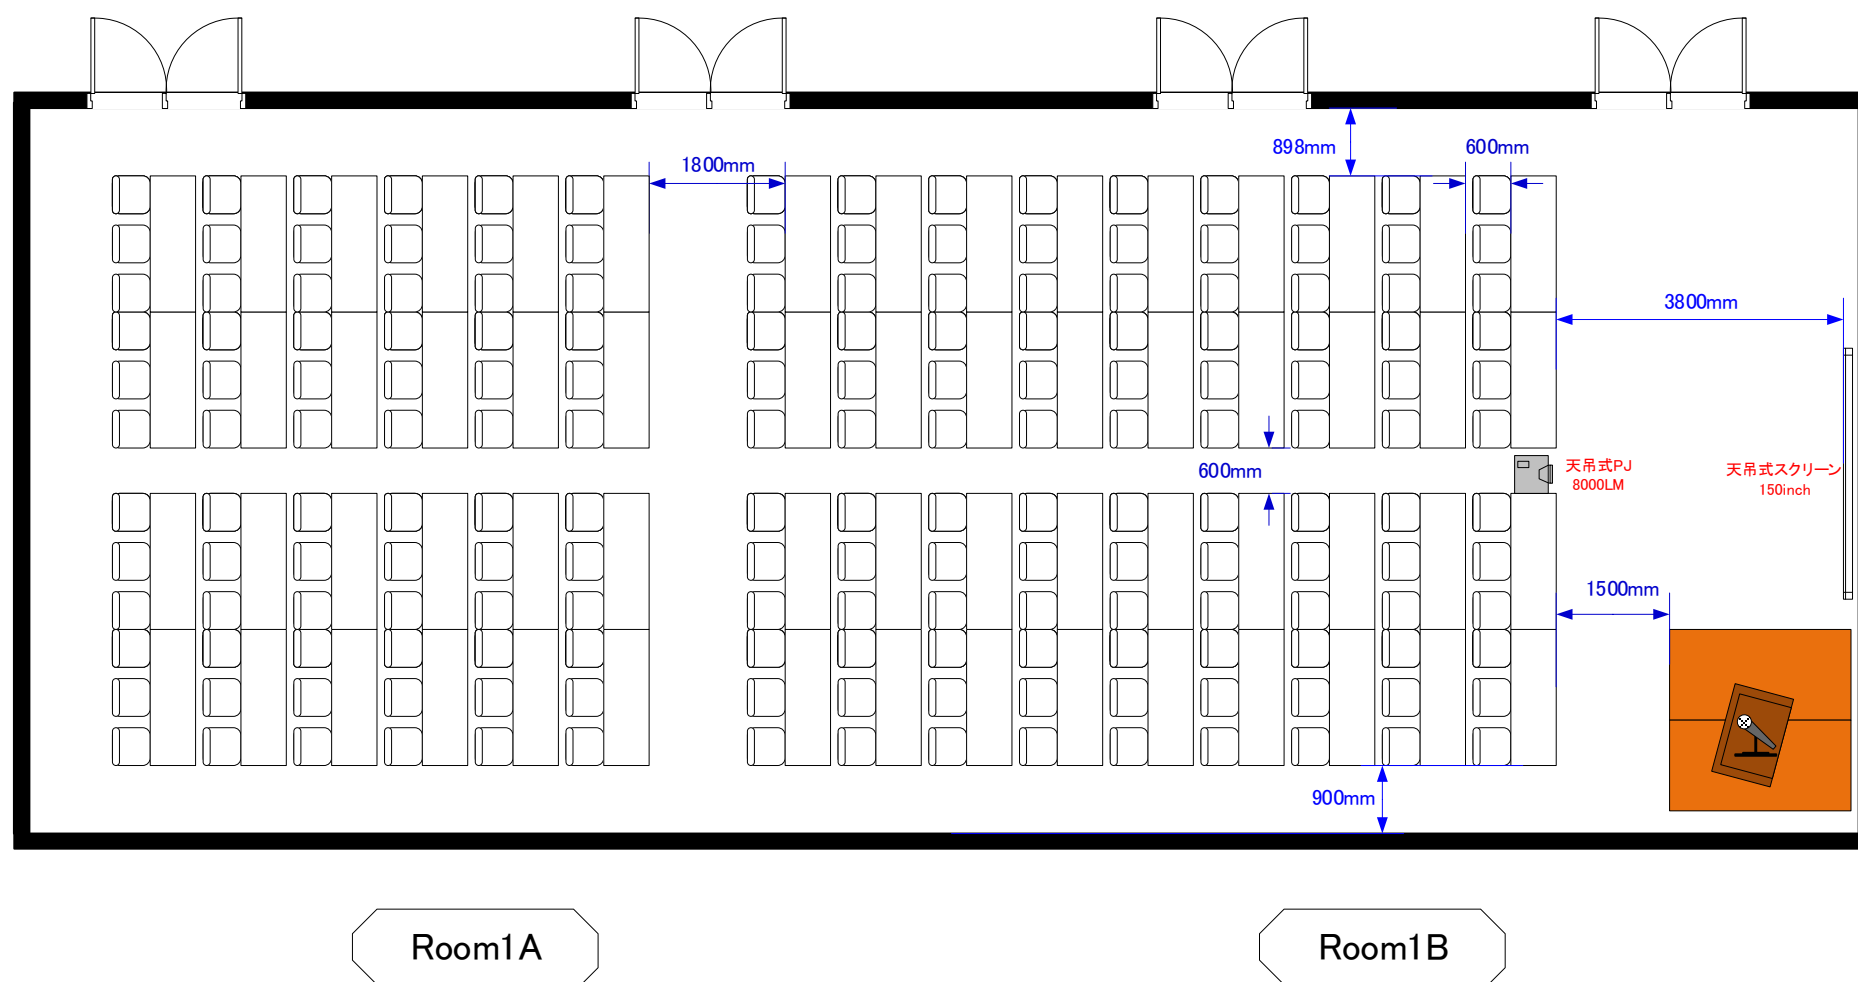

ルーム1A+B
スクール180席

| | | | |
|-----|----|----|-------|
| 催事名 | | | |
| 時間 | 担当 | 縮尺 | 1:100 |

天井高 3.5M

0 0.5 1 2 3 4 5m Scale: 1/100 用紙:A3サイズ

サンプルレイアウト

※レイアウト上のテーブル、椅子以外の備品(控室含む)は、別途有料でのお貸出しとなります。