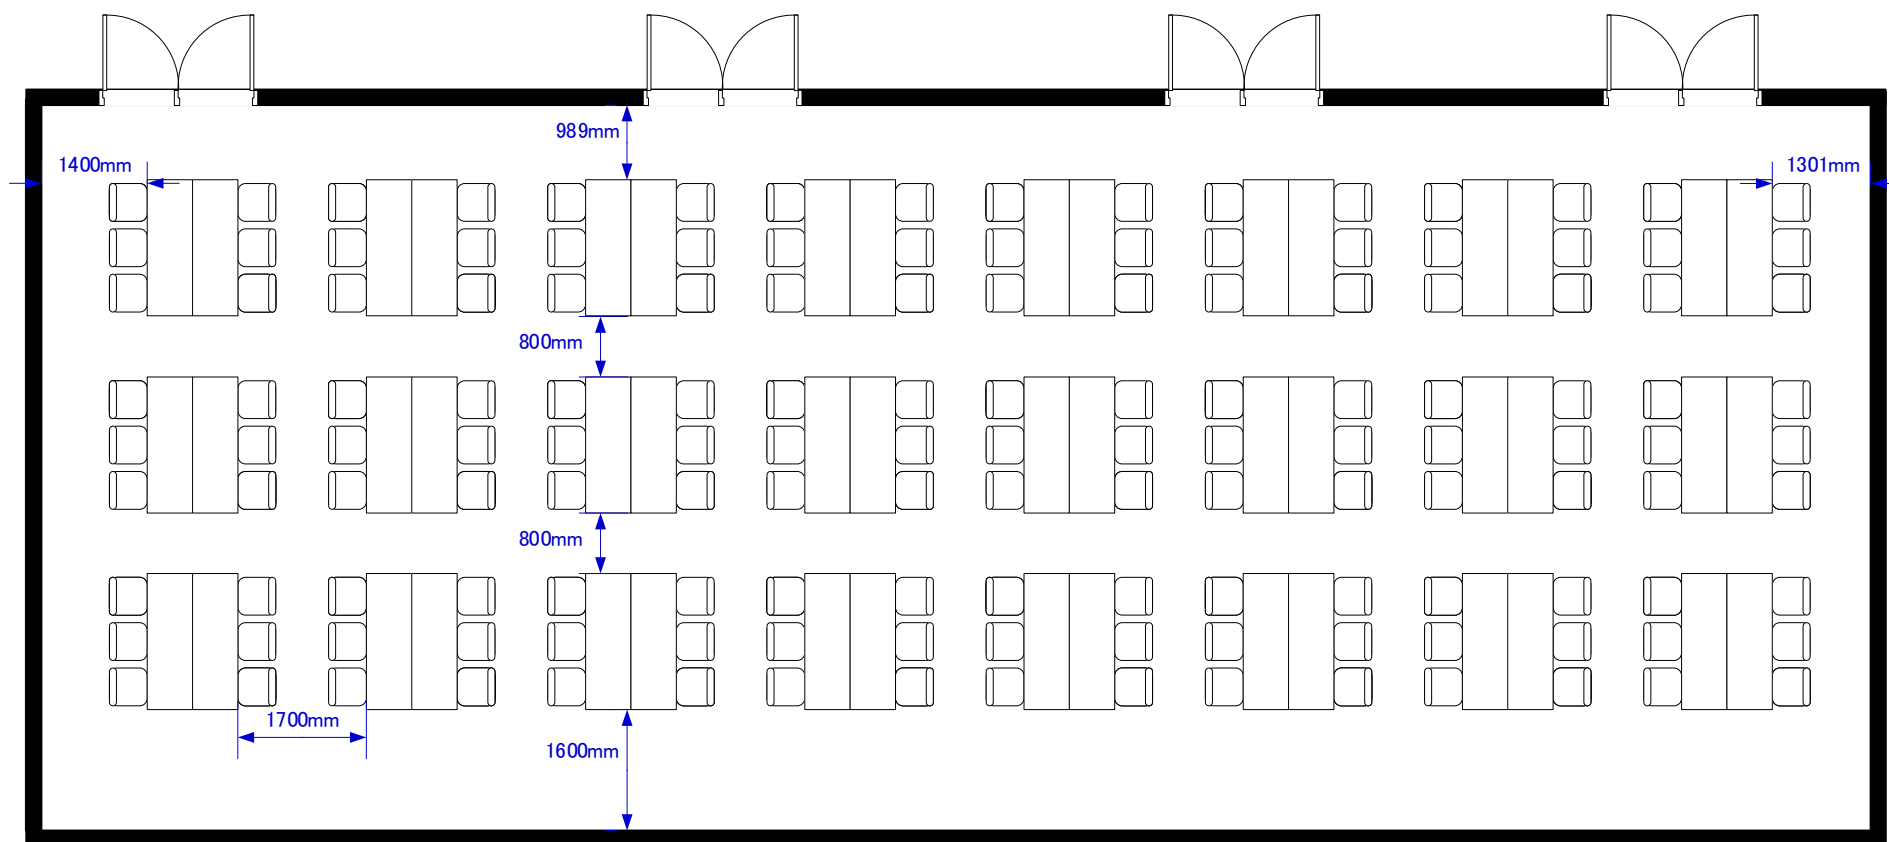

ルーム1 島組6名×24島 144席	催事名		
	時間	担当	縮尺 1:100

サンプルレイアウト

Room1A

Room1B

※レイアウト上のテーブル、椅子以外の備品(控室含む)は、別途有料でのお貸出しとなります。