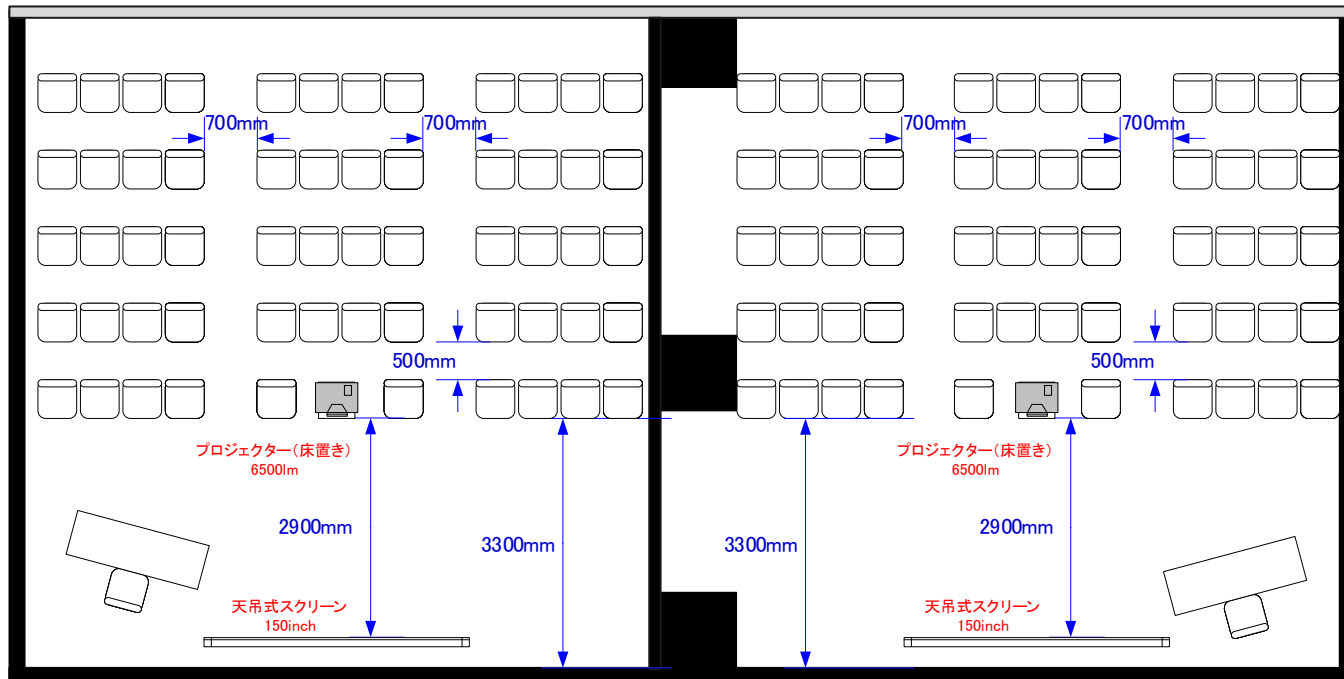

ラウンジA シアター58席  
 ラウンジB シアター58席

宴席名

時間

担当

縮尺

1:100

サンプルレイアウト

天井高 3.5M

※レイアウト上のテーブル、椅子以外の備品(控室含む)は、別途有料でのお貸出しとなります。

コングレスクエア羽田  
 Congrès Square Haneda

0 0.5 1 2 3 4 5m Scale: 1/100 用紙: A4サイズ