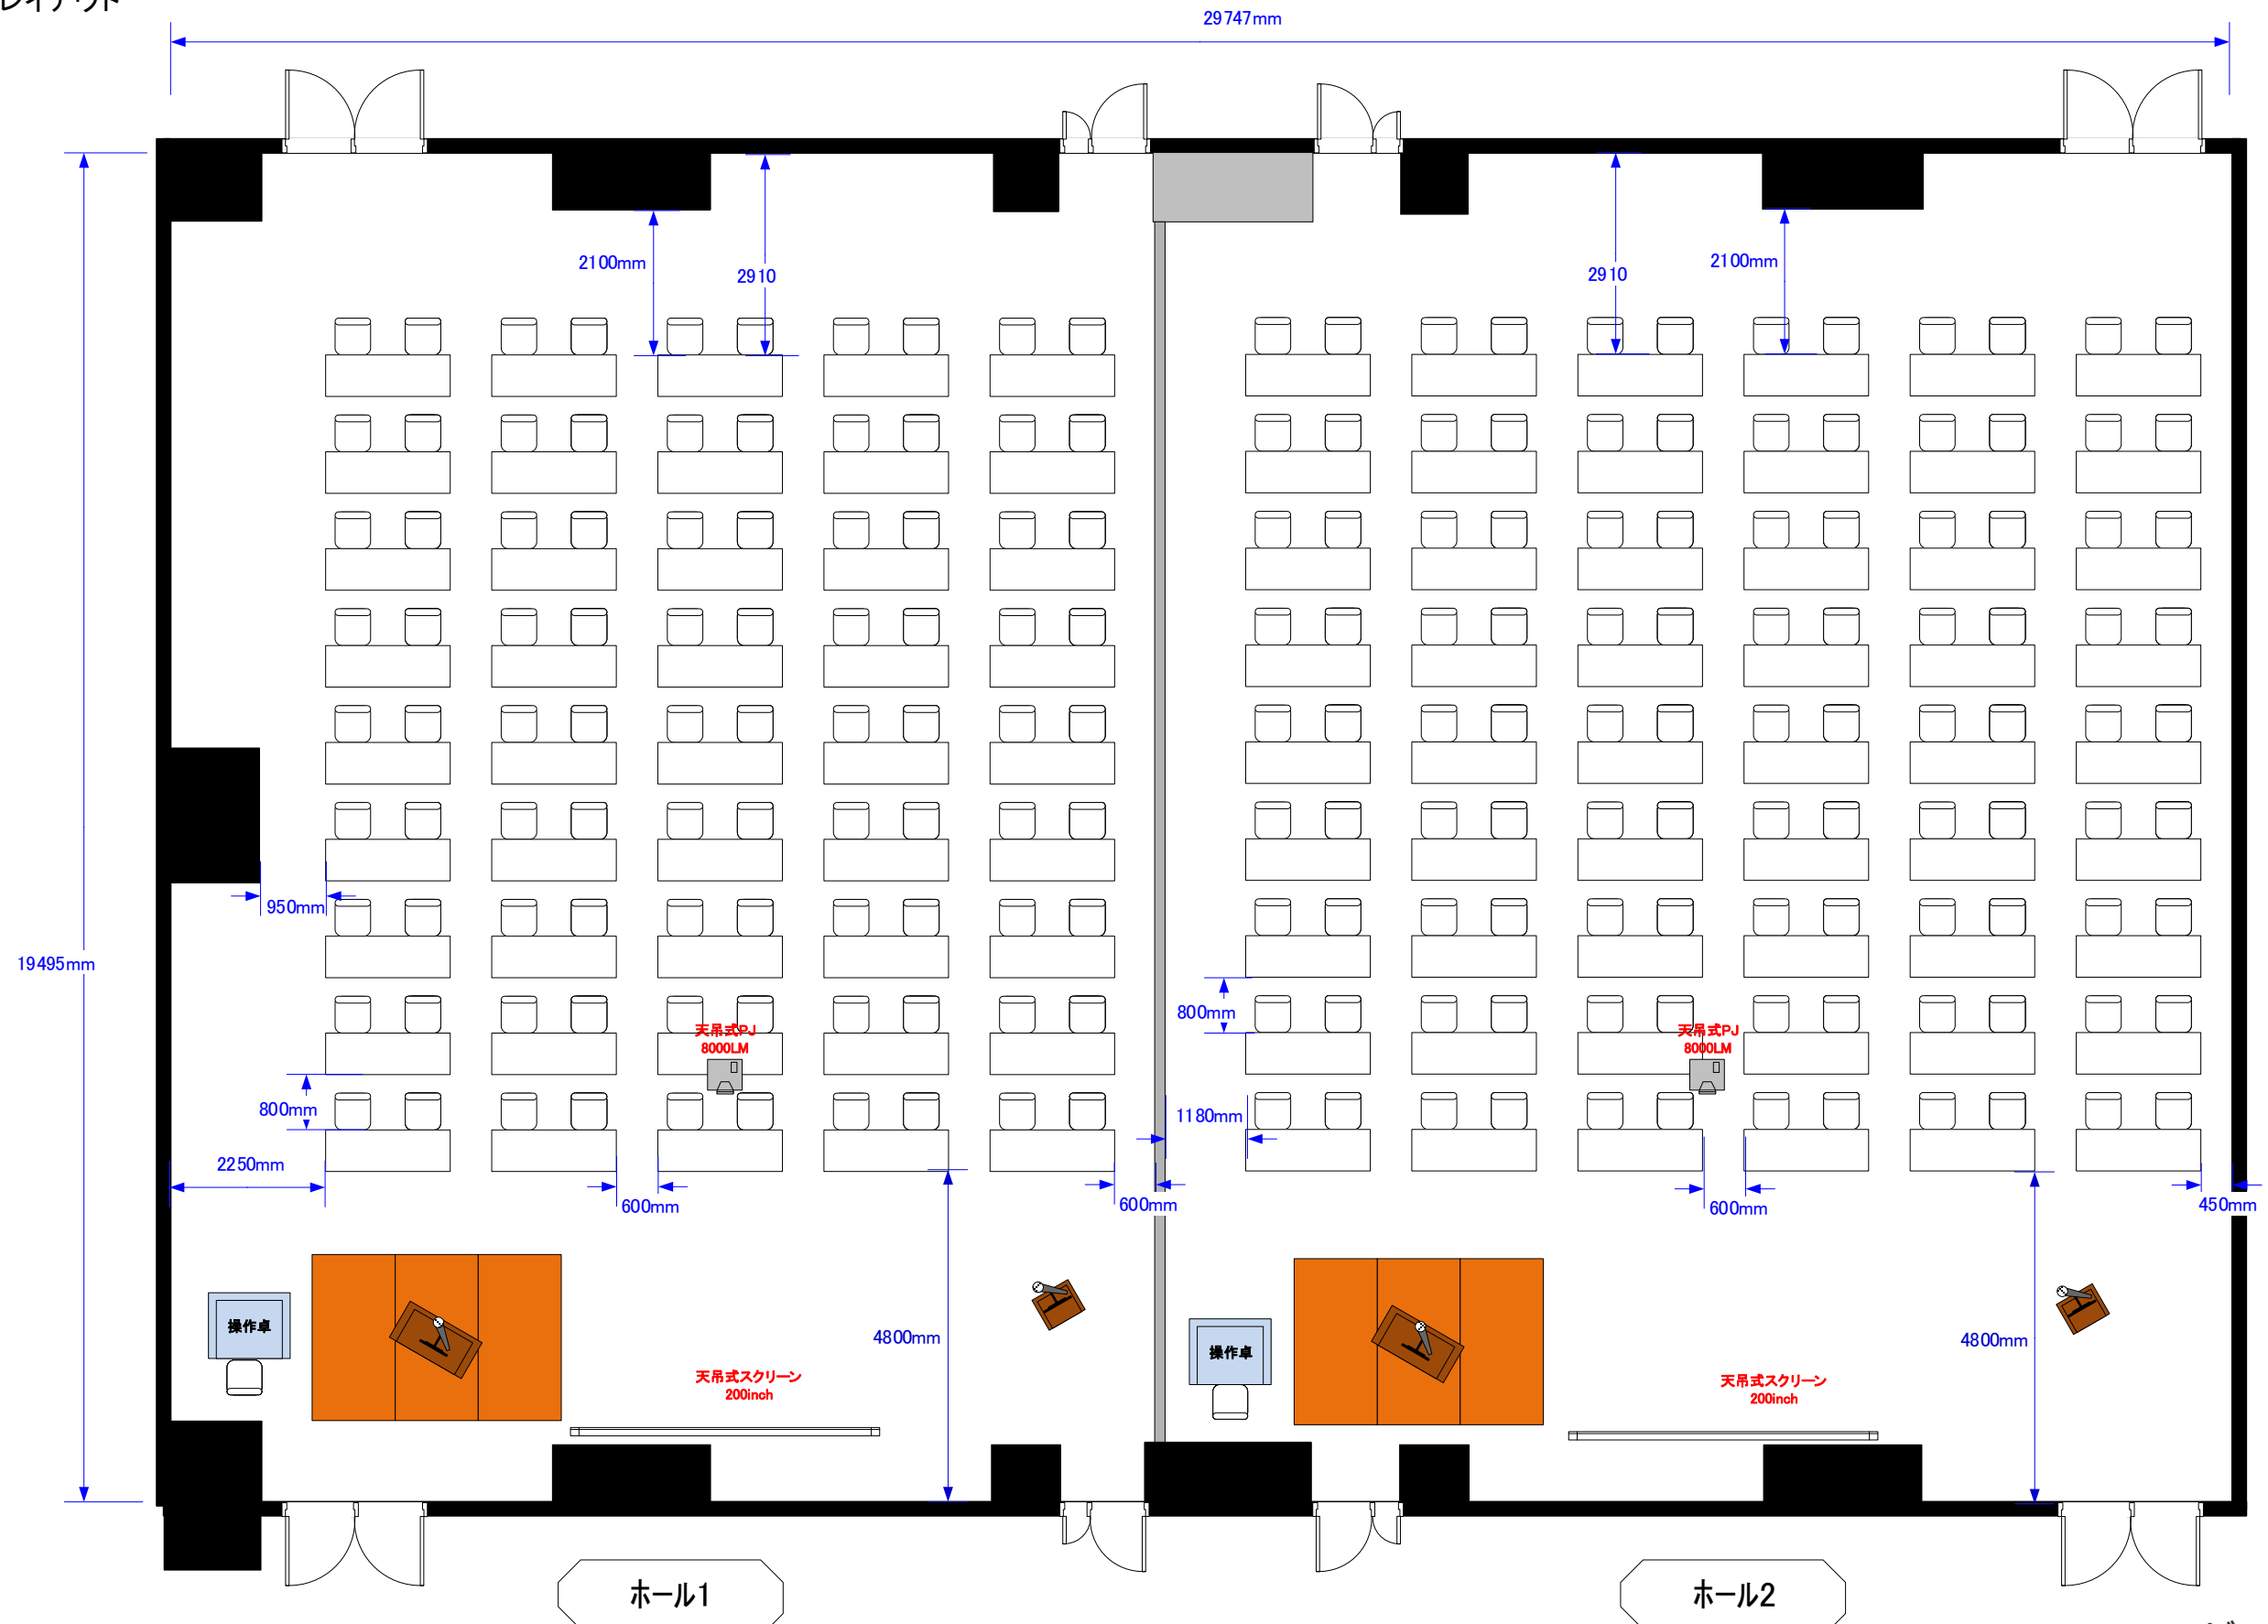

ホール  
1 スクール横 90席  
2 スクール横 108席

催事名		
時間	担当	縮尺
		1:100

サンプルレイアウト

※レイアウト上のテーブル、椅子以外の備品(控室含む)は、別途有料でのお貸出しとなります。