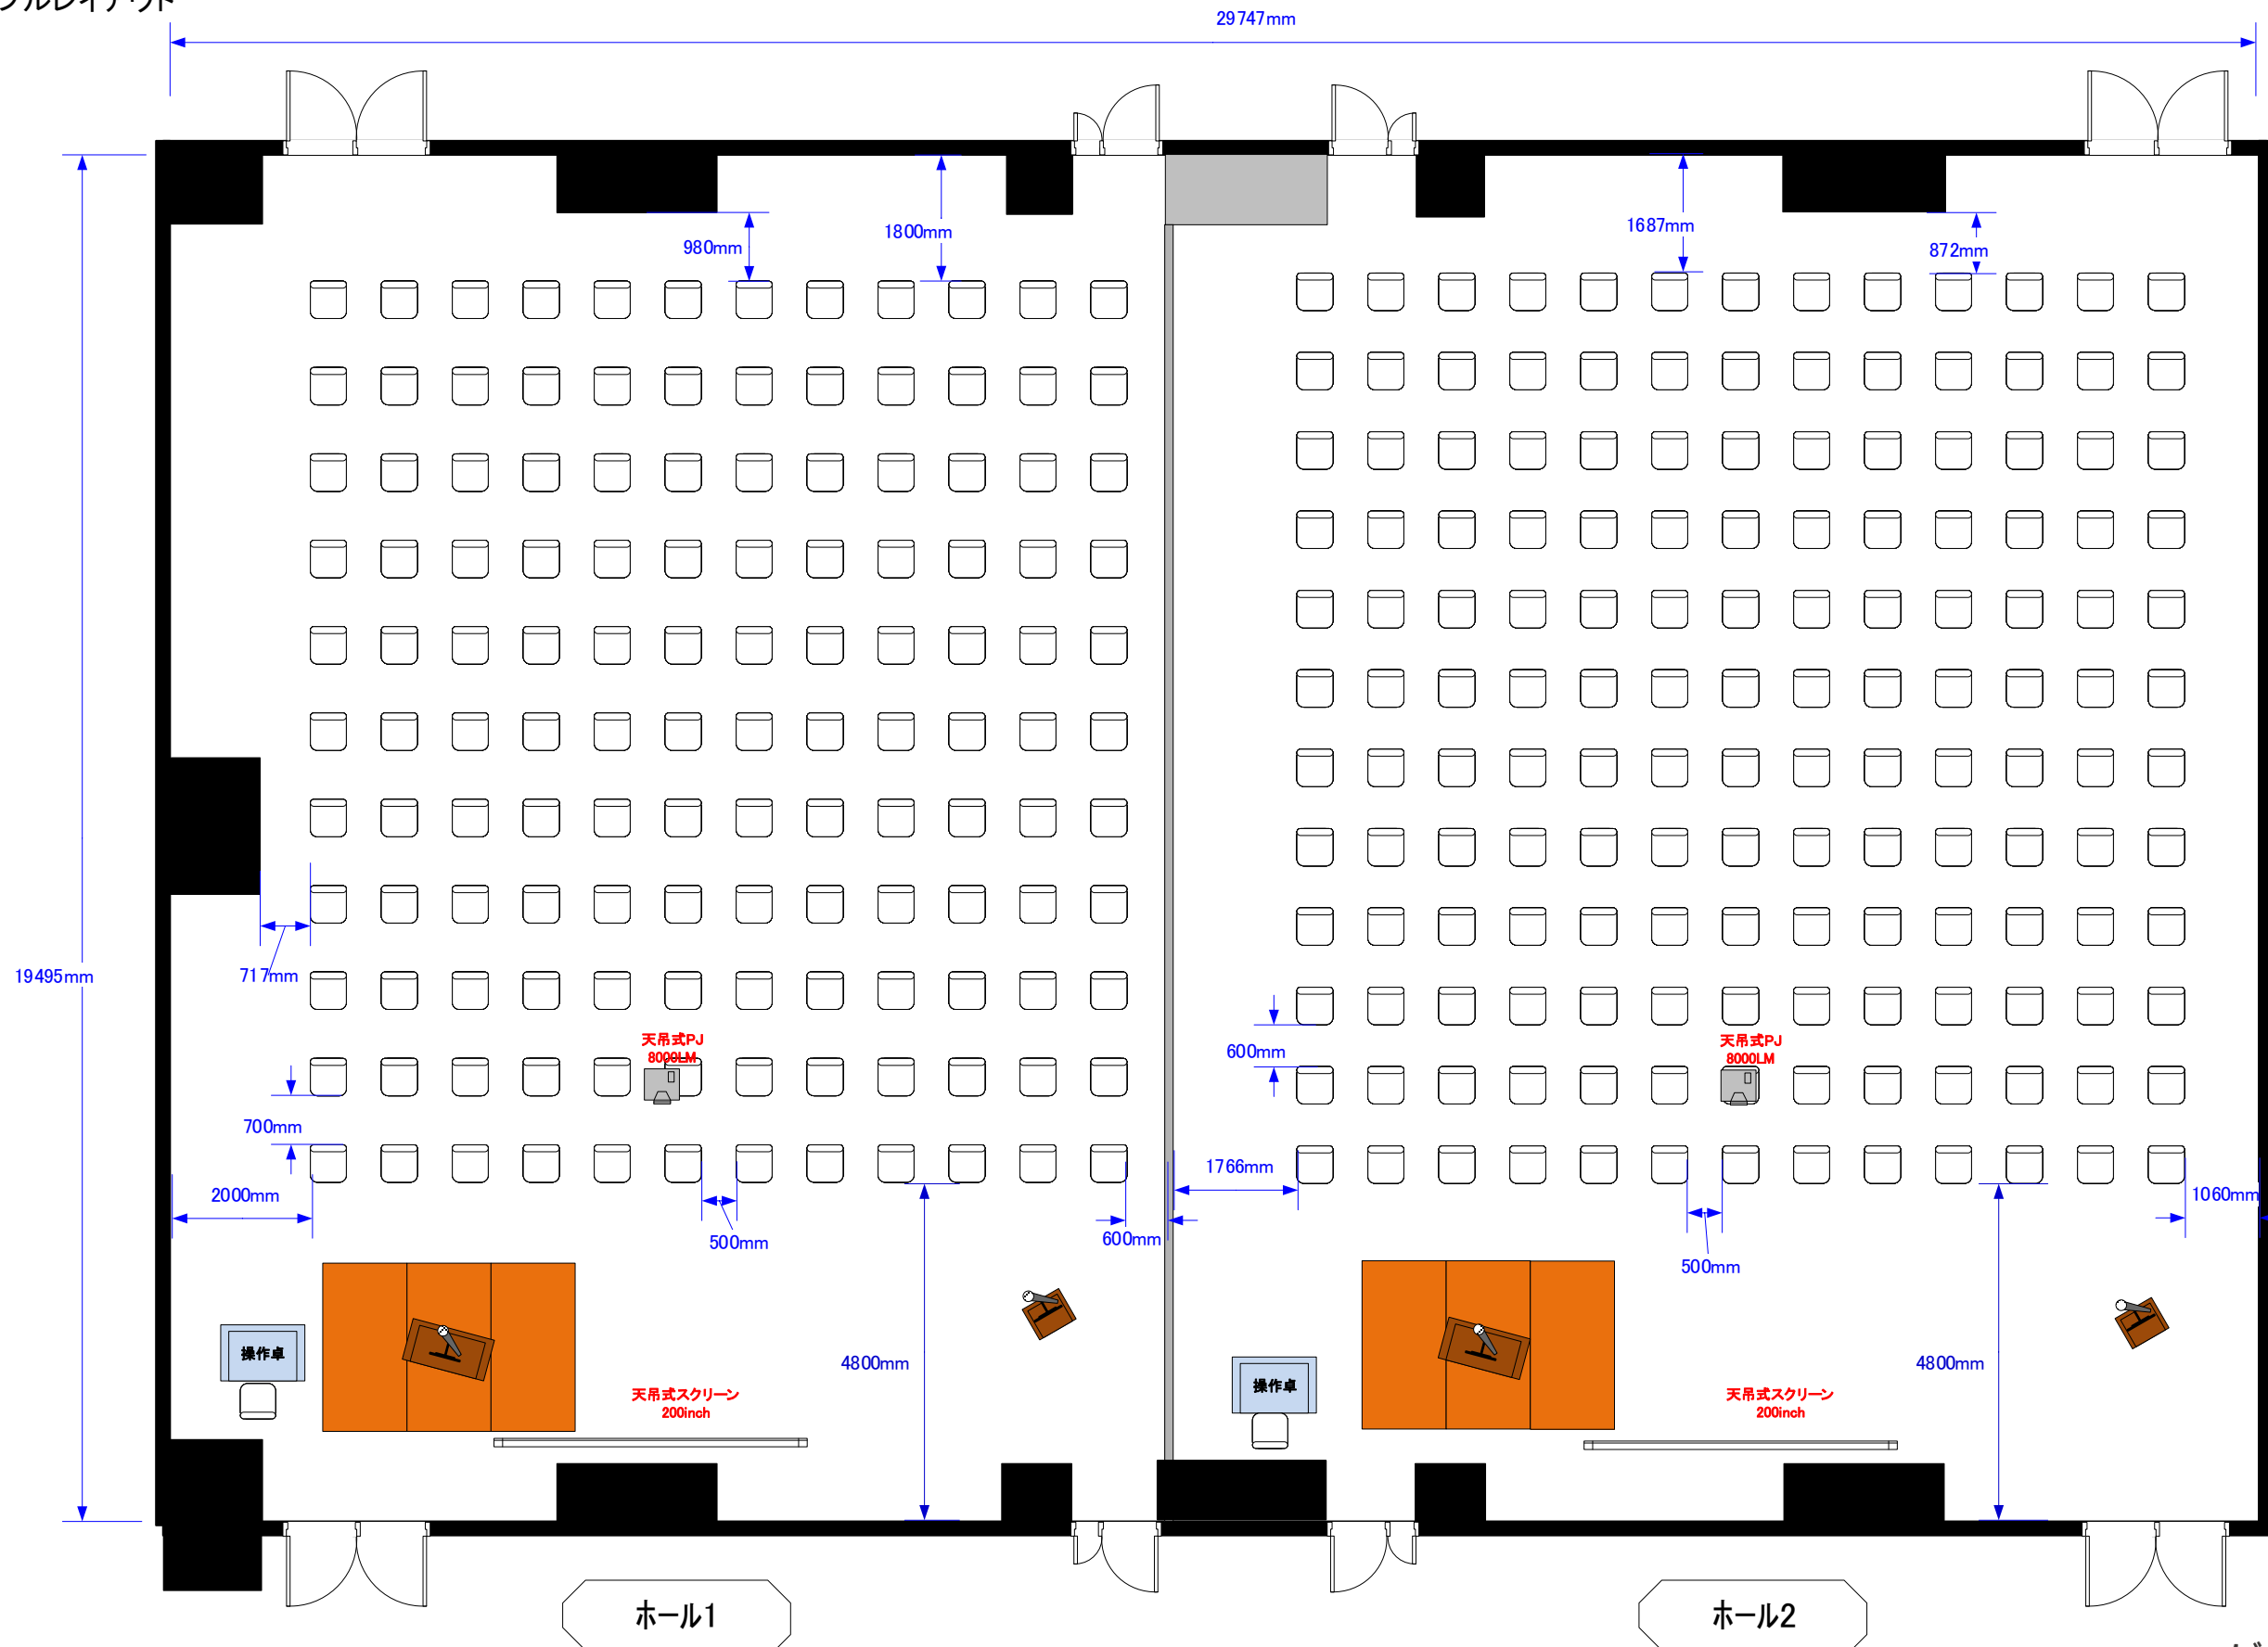

ホール
 1 シアター横 132席
 2 シアター横 156席

催事名		
時間	担当	縮尺
		1:100

天井高 4.0M

0 0.5 1 2 3 4 5m Scale: 1/100 用紙:A3サイズ

サンプルレイアウト

※レイアウト上のテーブル、椅子以外の備品(控室含む)は、別途有料でのお貸出しとなります。

コングレスクエア羽田
 Congrès Square Haneda