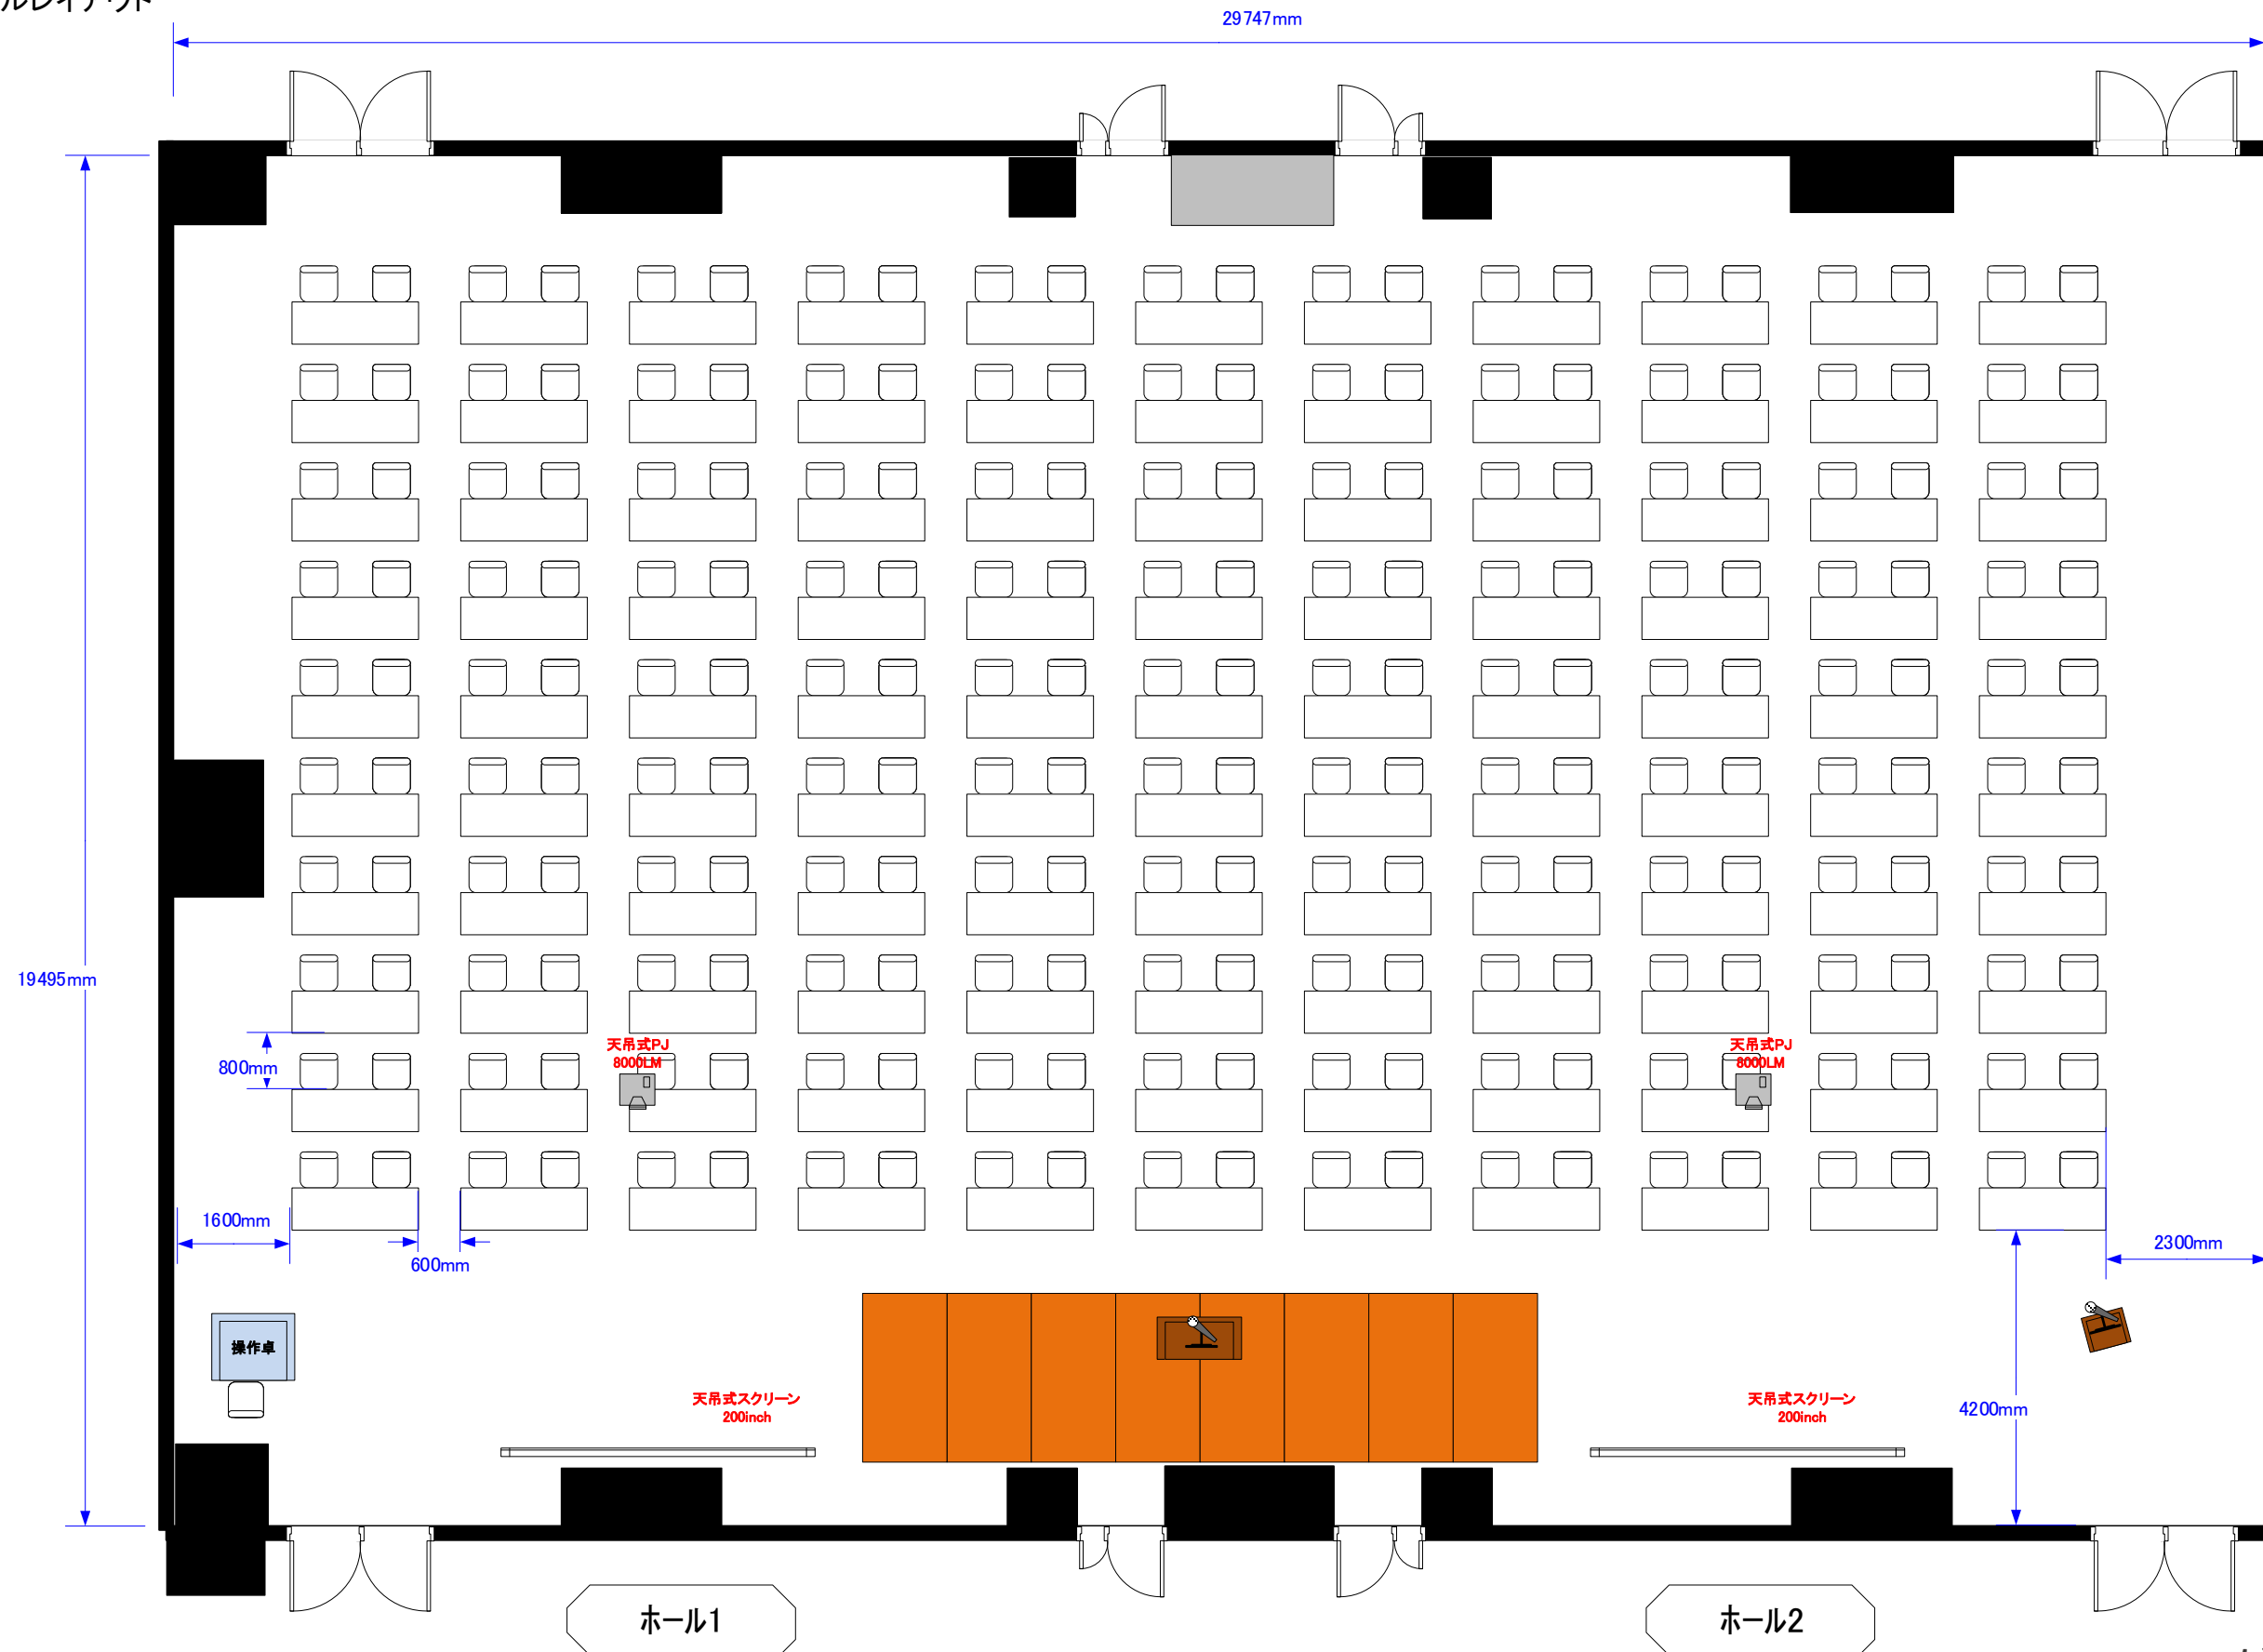

ホール1+2
スクール横 220席

催事名			
時間	担当	縮尺	1:100

天井高 4.0M

0 0.5 1 2 3 4 5m Scale: 1/100 用紙:A3サイズ

サンプルレイアウト

※レイアウト上のテーブル、椅子以外の備品(控室含む)は、別途有料でのお貸出しとなります。

コングレスクエア羽田
Congress Square Haneda