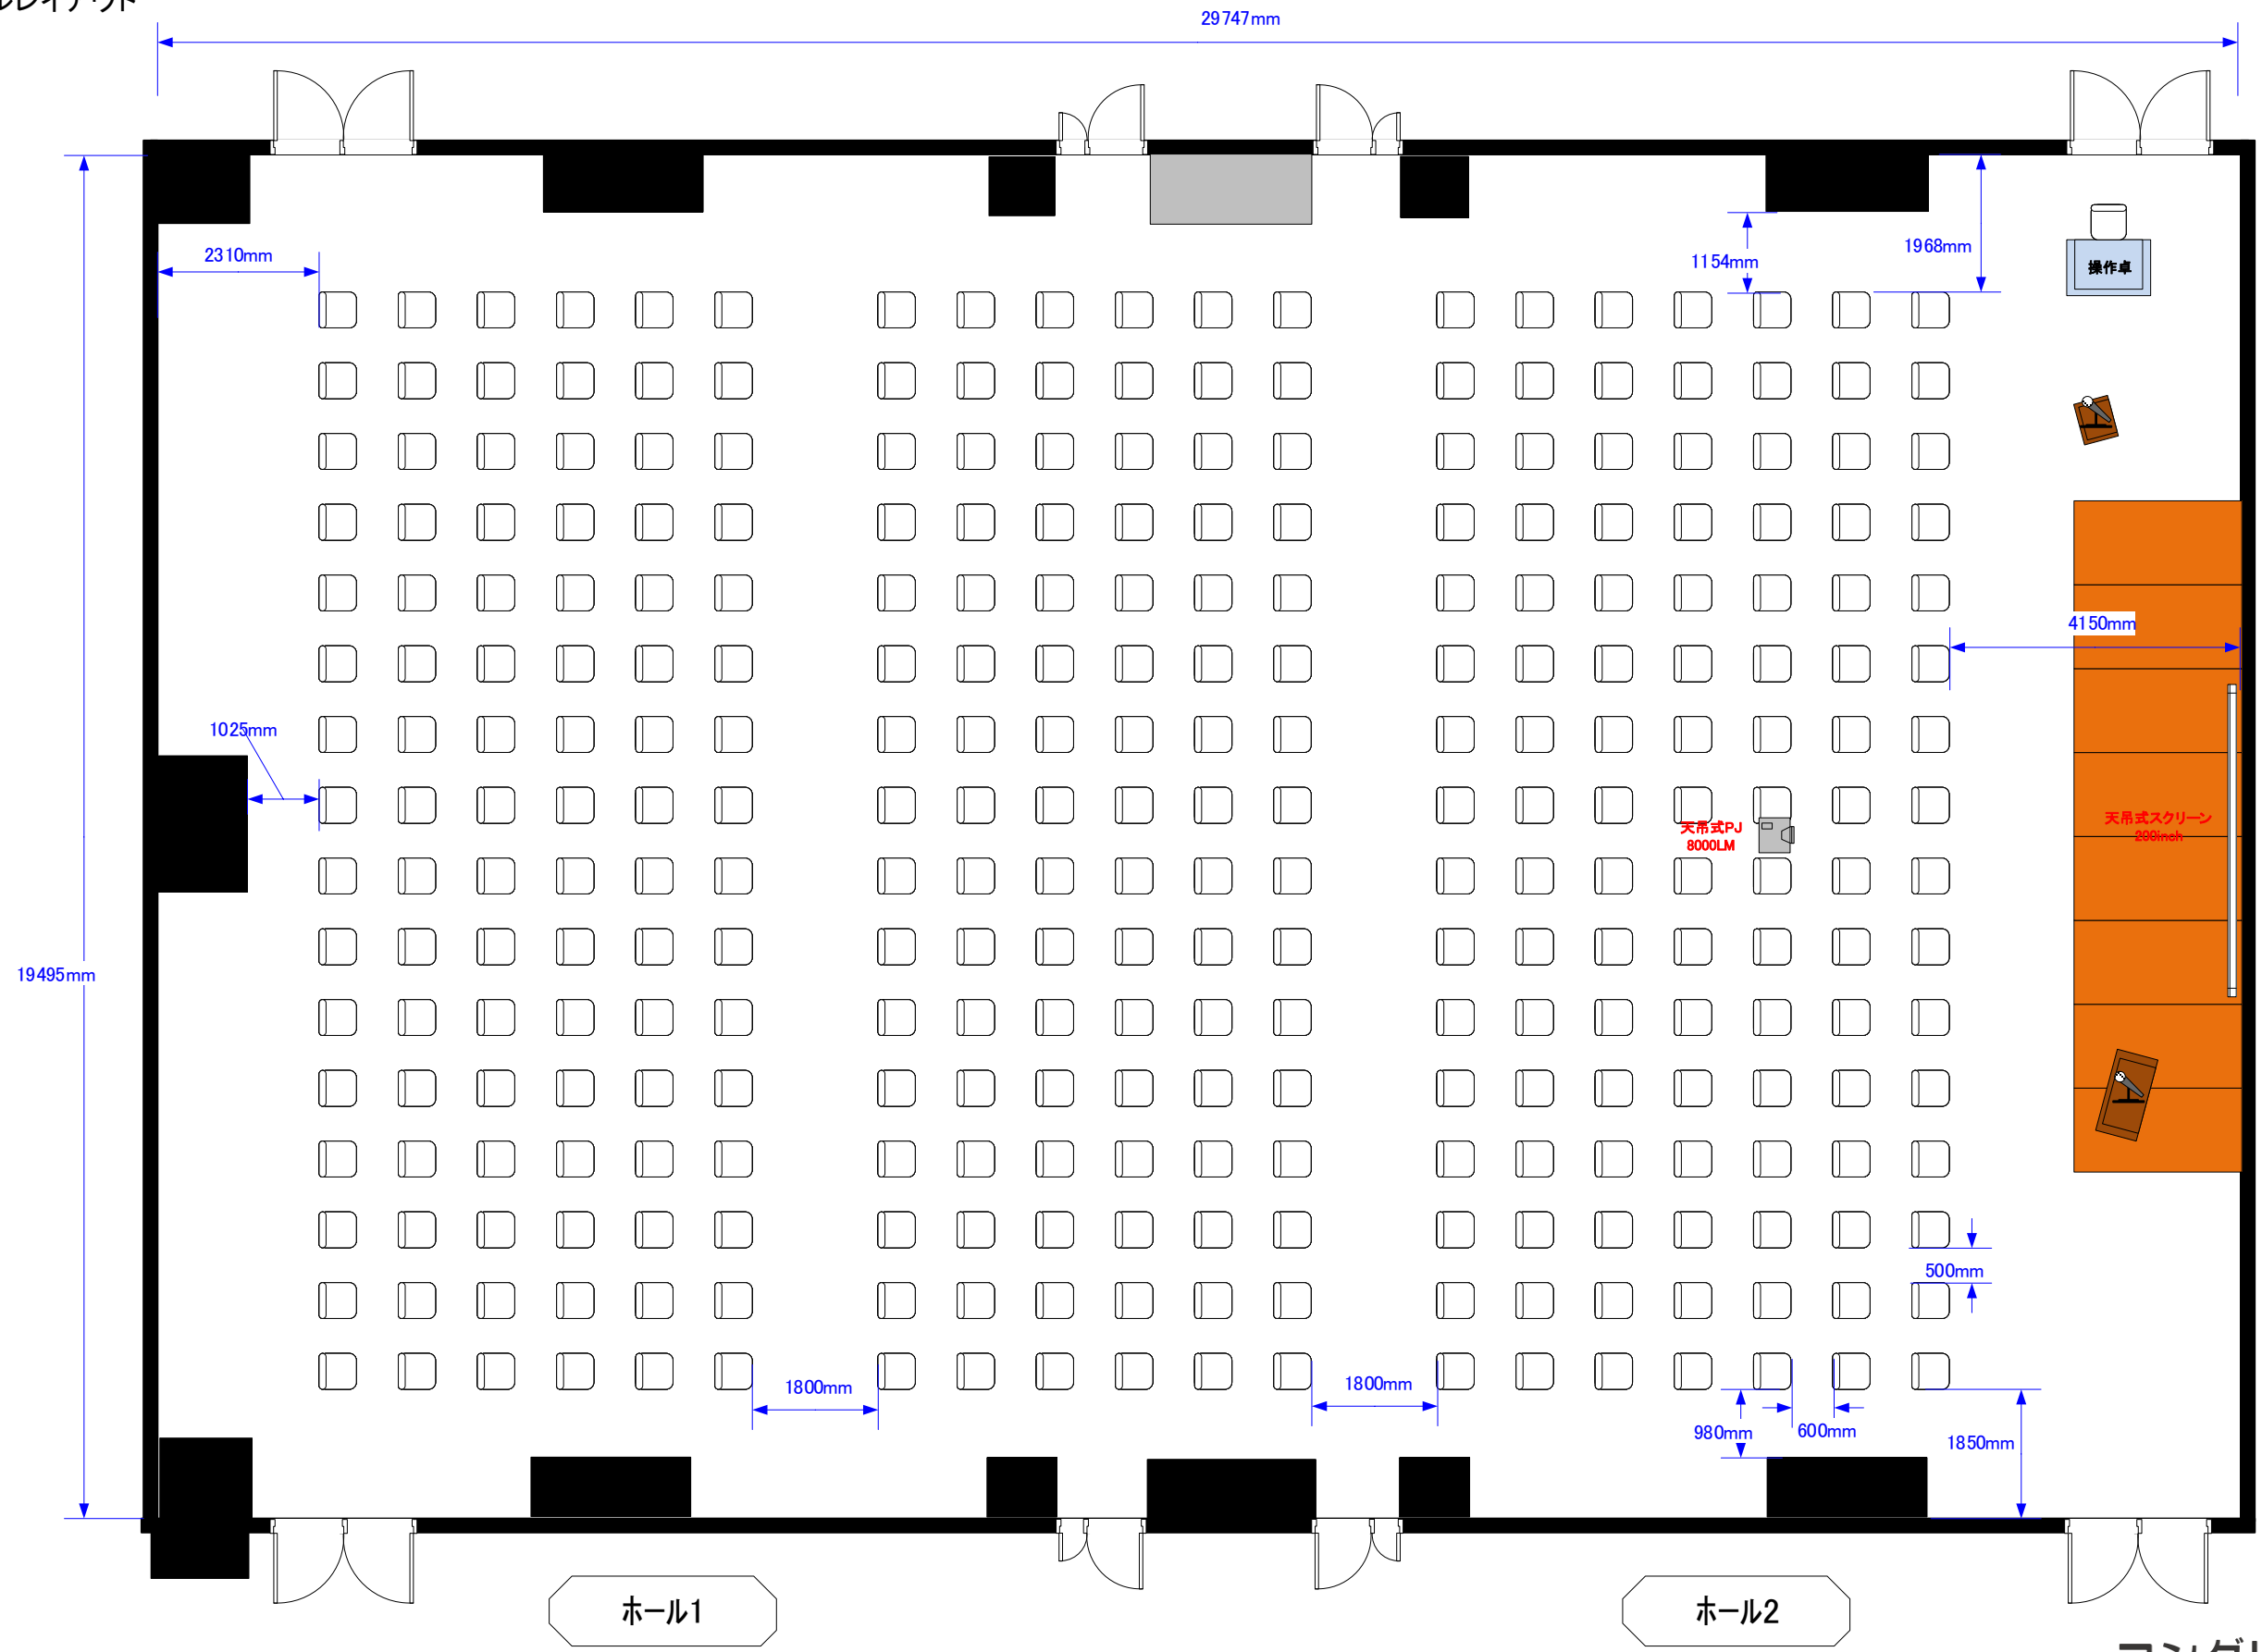

ホール1+2
シアター縦 304席

催事名			
時間	担当	縮尺	1:100

サンプルレイアウト

ホール1

ホール2

コングレスクエア羽田
Congress Square Haneda

※レイアウト上のテーブル、椅子以外の備品(控室含む)は、別途有料でのお貸出しとなります。