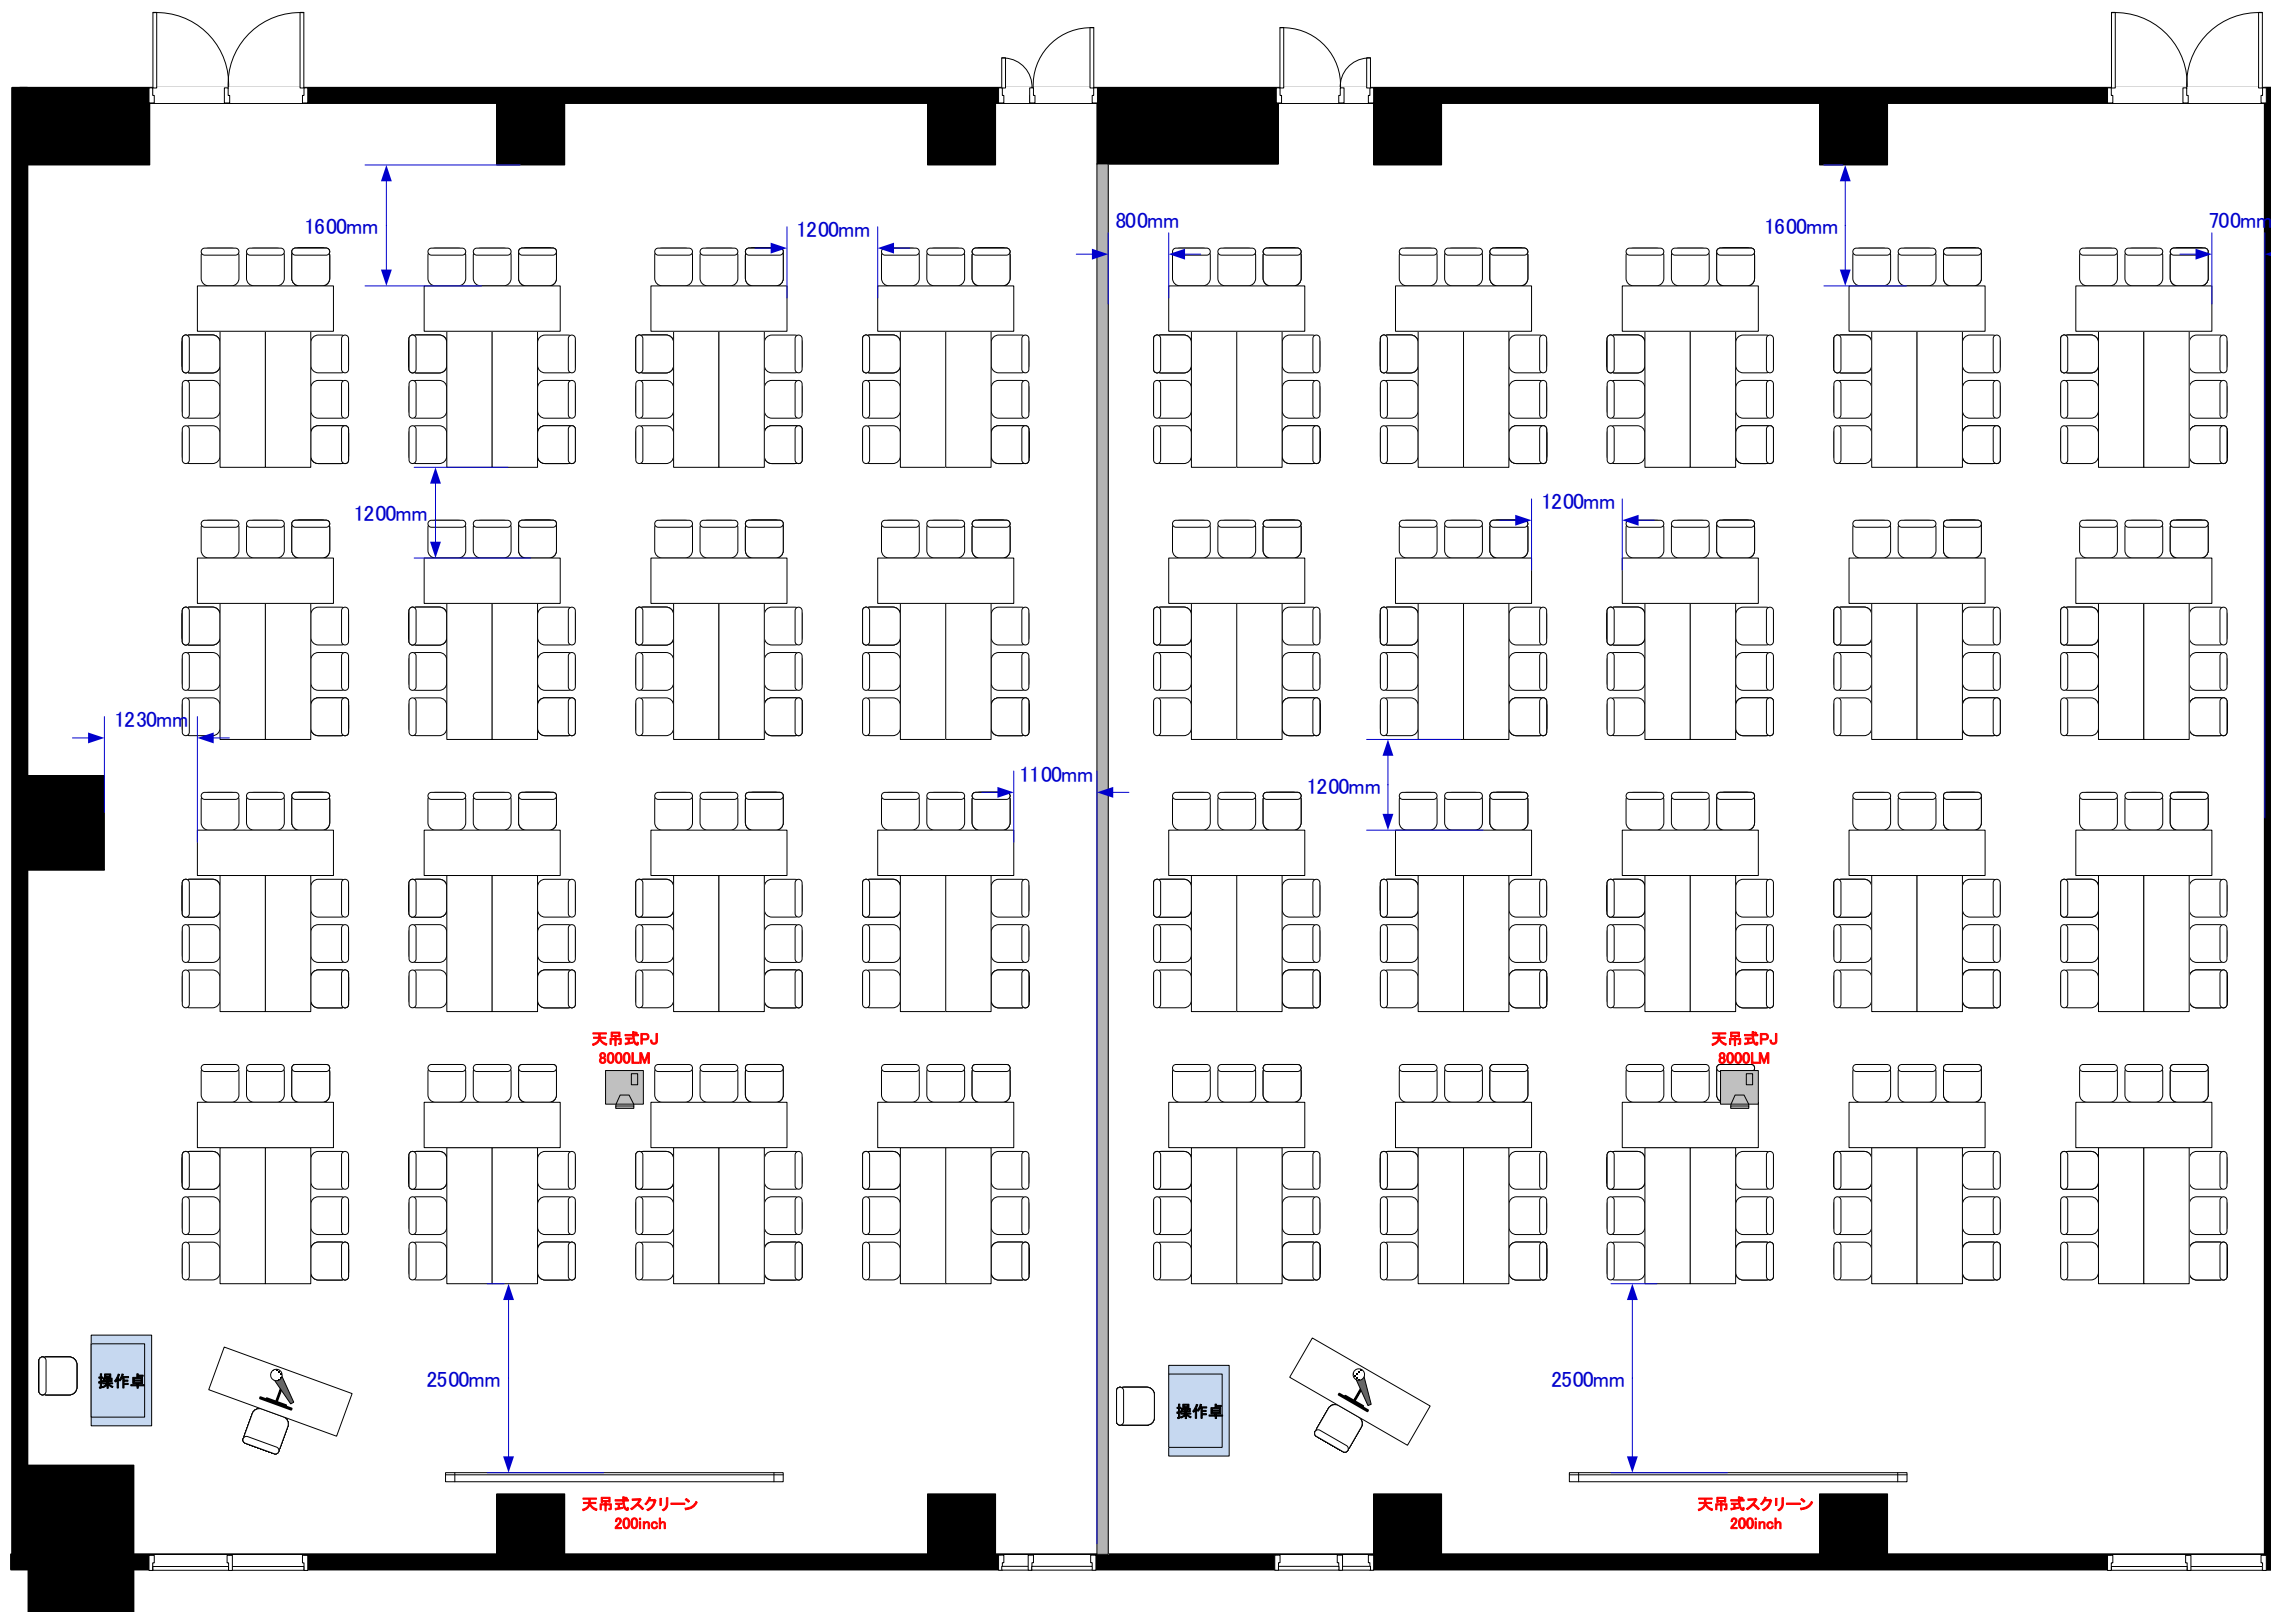

ホール1 島組9席×16島
ホール2 島組9席×20島

催事名			
時間	担当	縮尺	1:100

天井高 4.0M

0 0.5 1 2 3 4 5m Scale: 1/100 用紙:A3サイズ

サンプルレイアウト

ホール1

ホール2

※レイアウト上のテーブル、椅子以外の備品(控室含む)は、別途有料でのお貸出しとなります。

コングレスクエア羽田
Congress Square Haneda