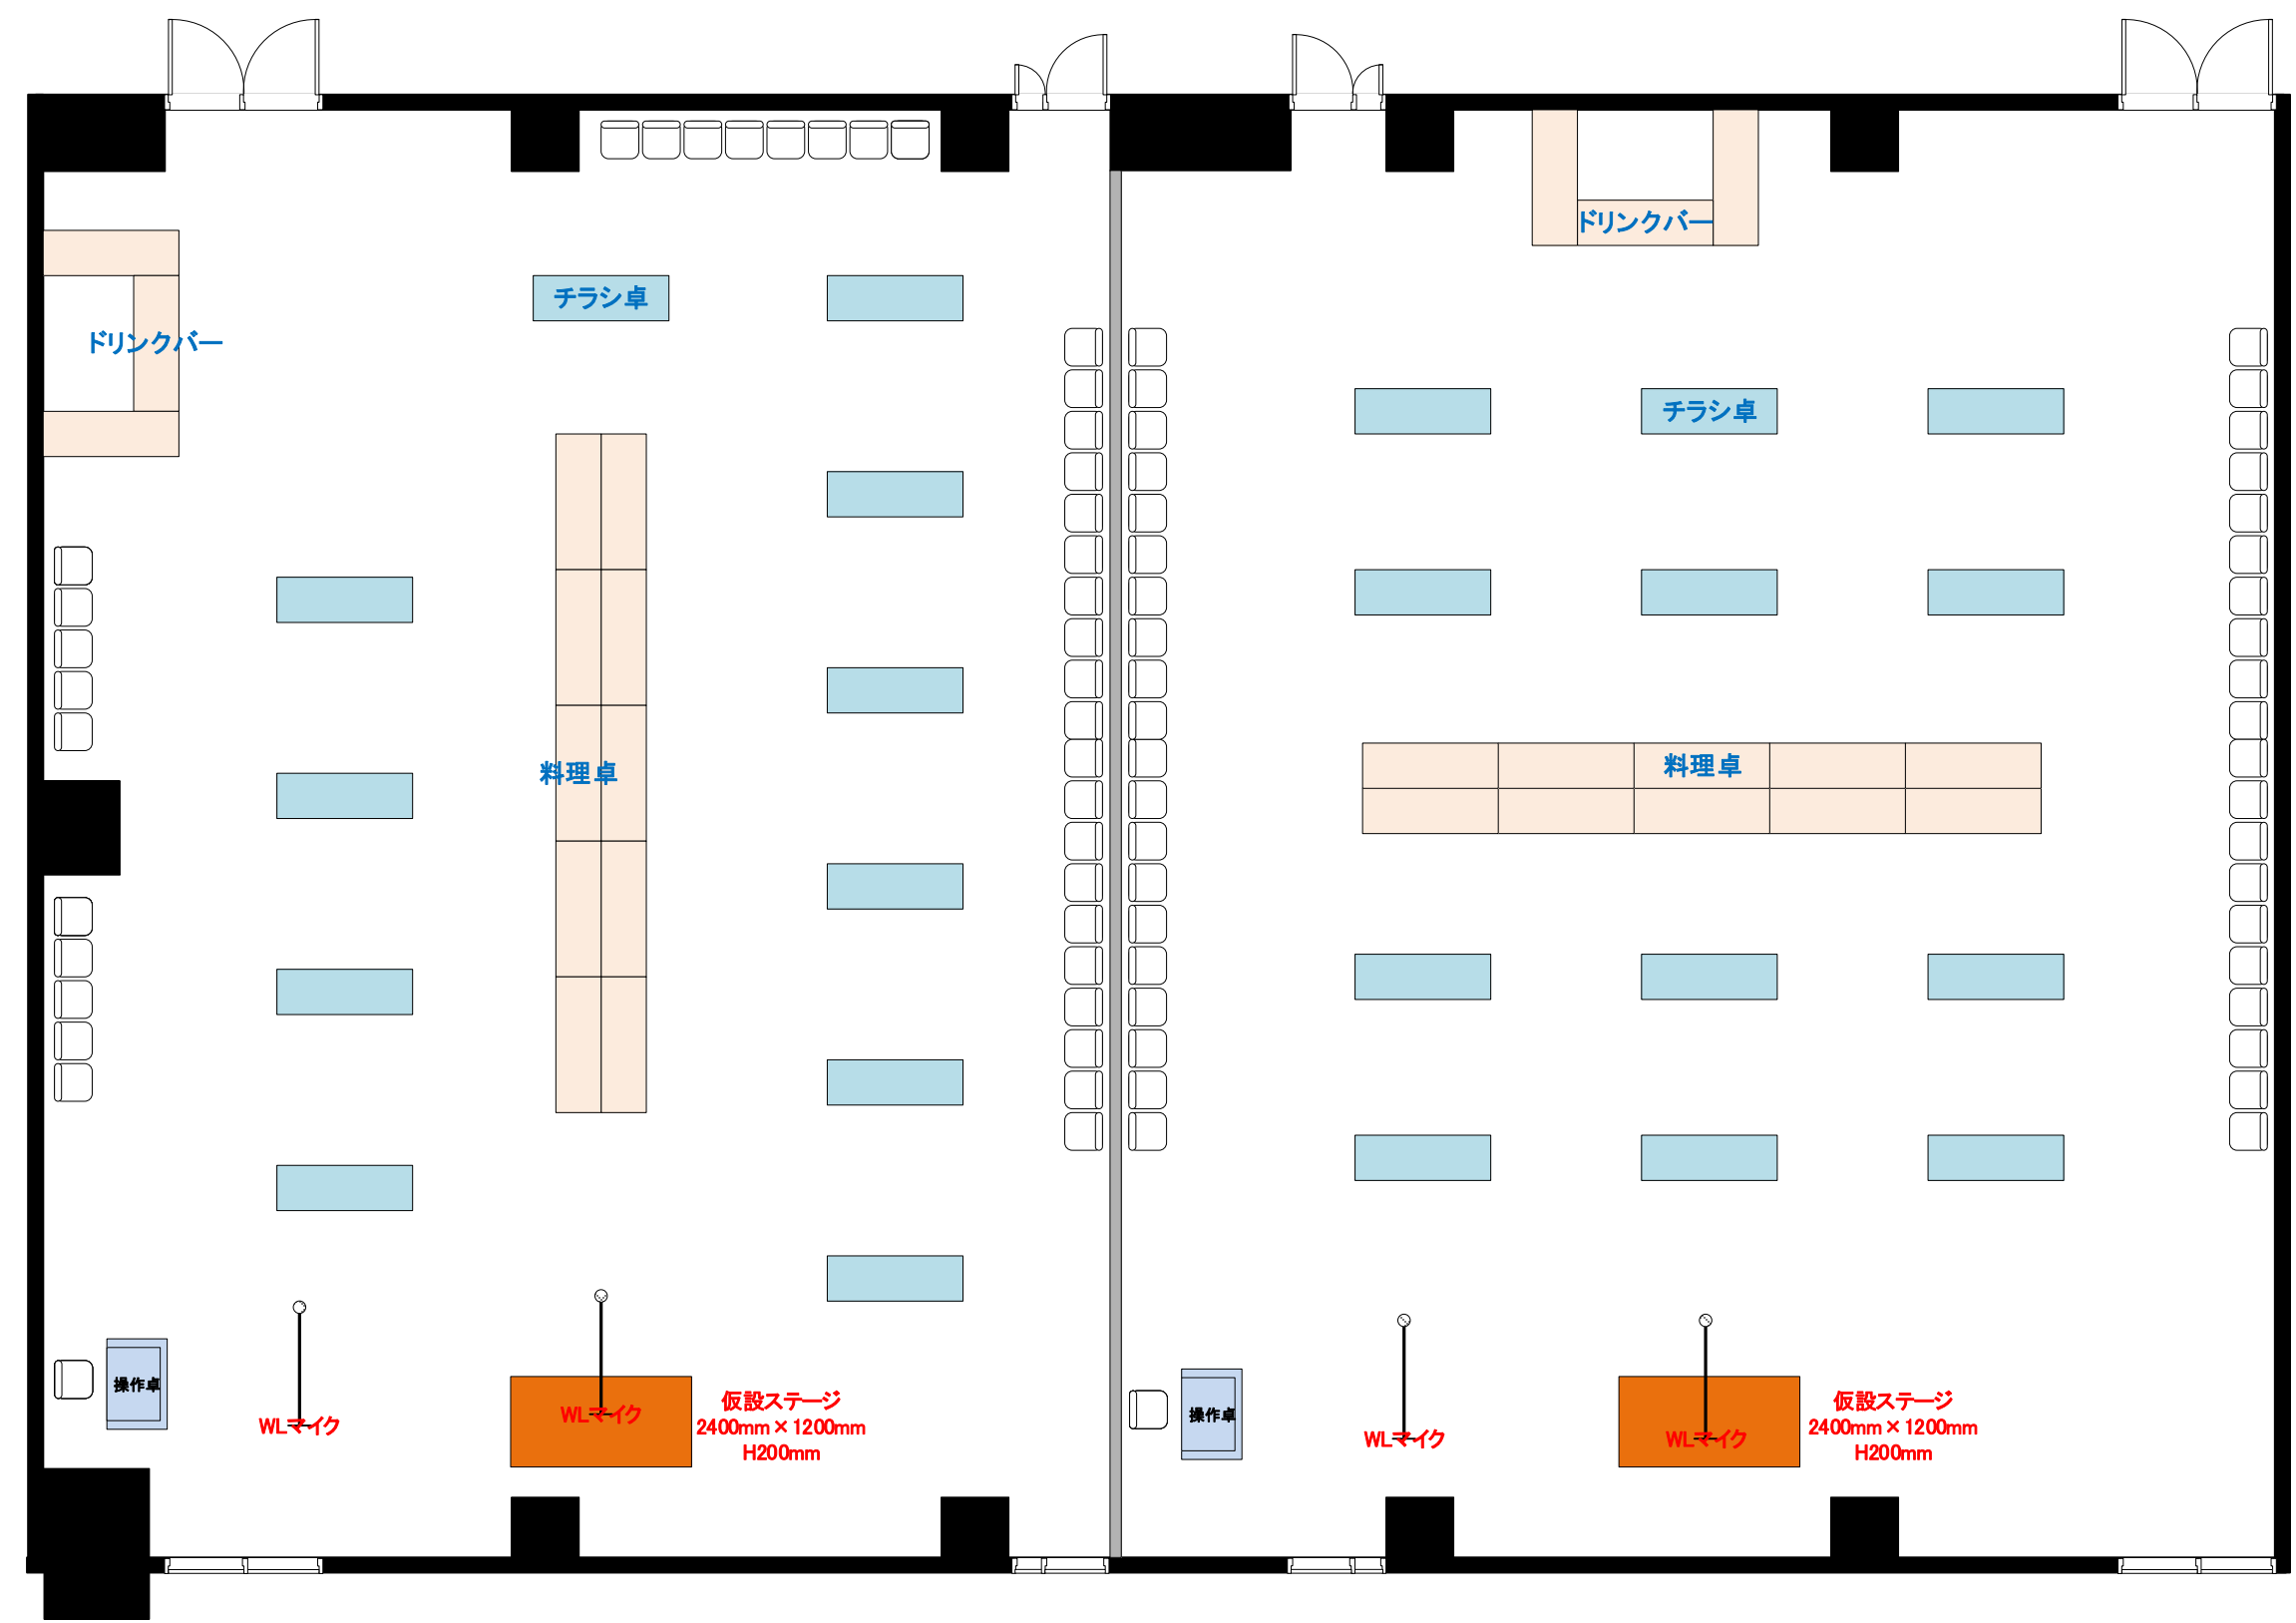

ホール1 懇親会
ホール2 懇親会

催事名			
時間	担当	縮尺	1:100

天井高 4.0M

0 0.5 1 2 3 4 5m Scale: 1/100 用紙:A3サイズ

サンプルレイアウト

ホール1

ホール2

※レイアウト上のテーブル、椅子以外の備品(控室含む)は、別途有料でのお貸出しとなります。

コングレスクエア羽田
Congrès Square Haneda