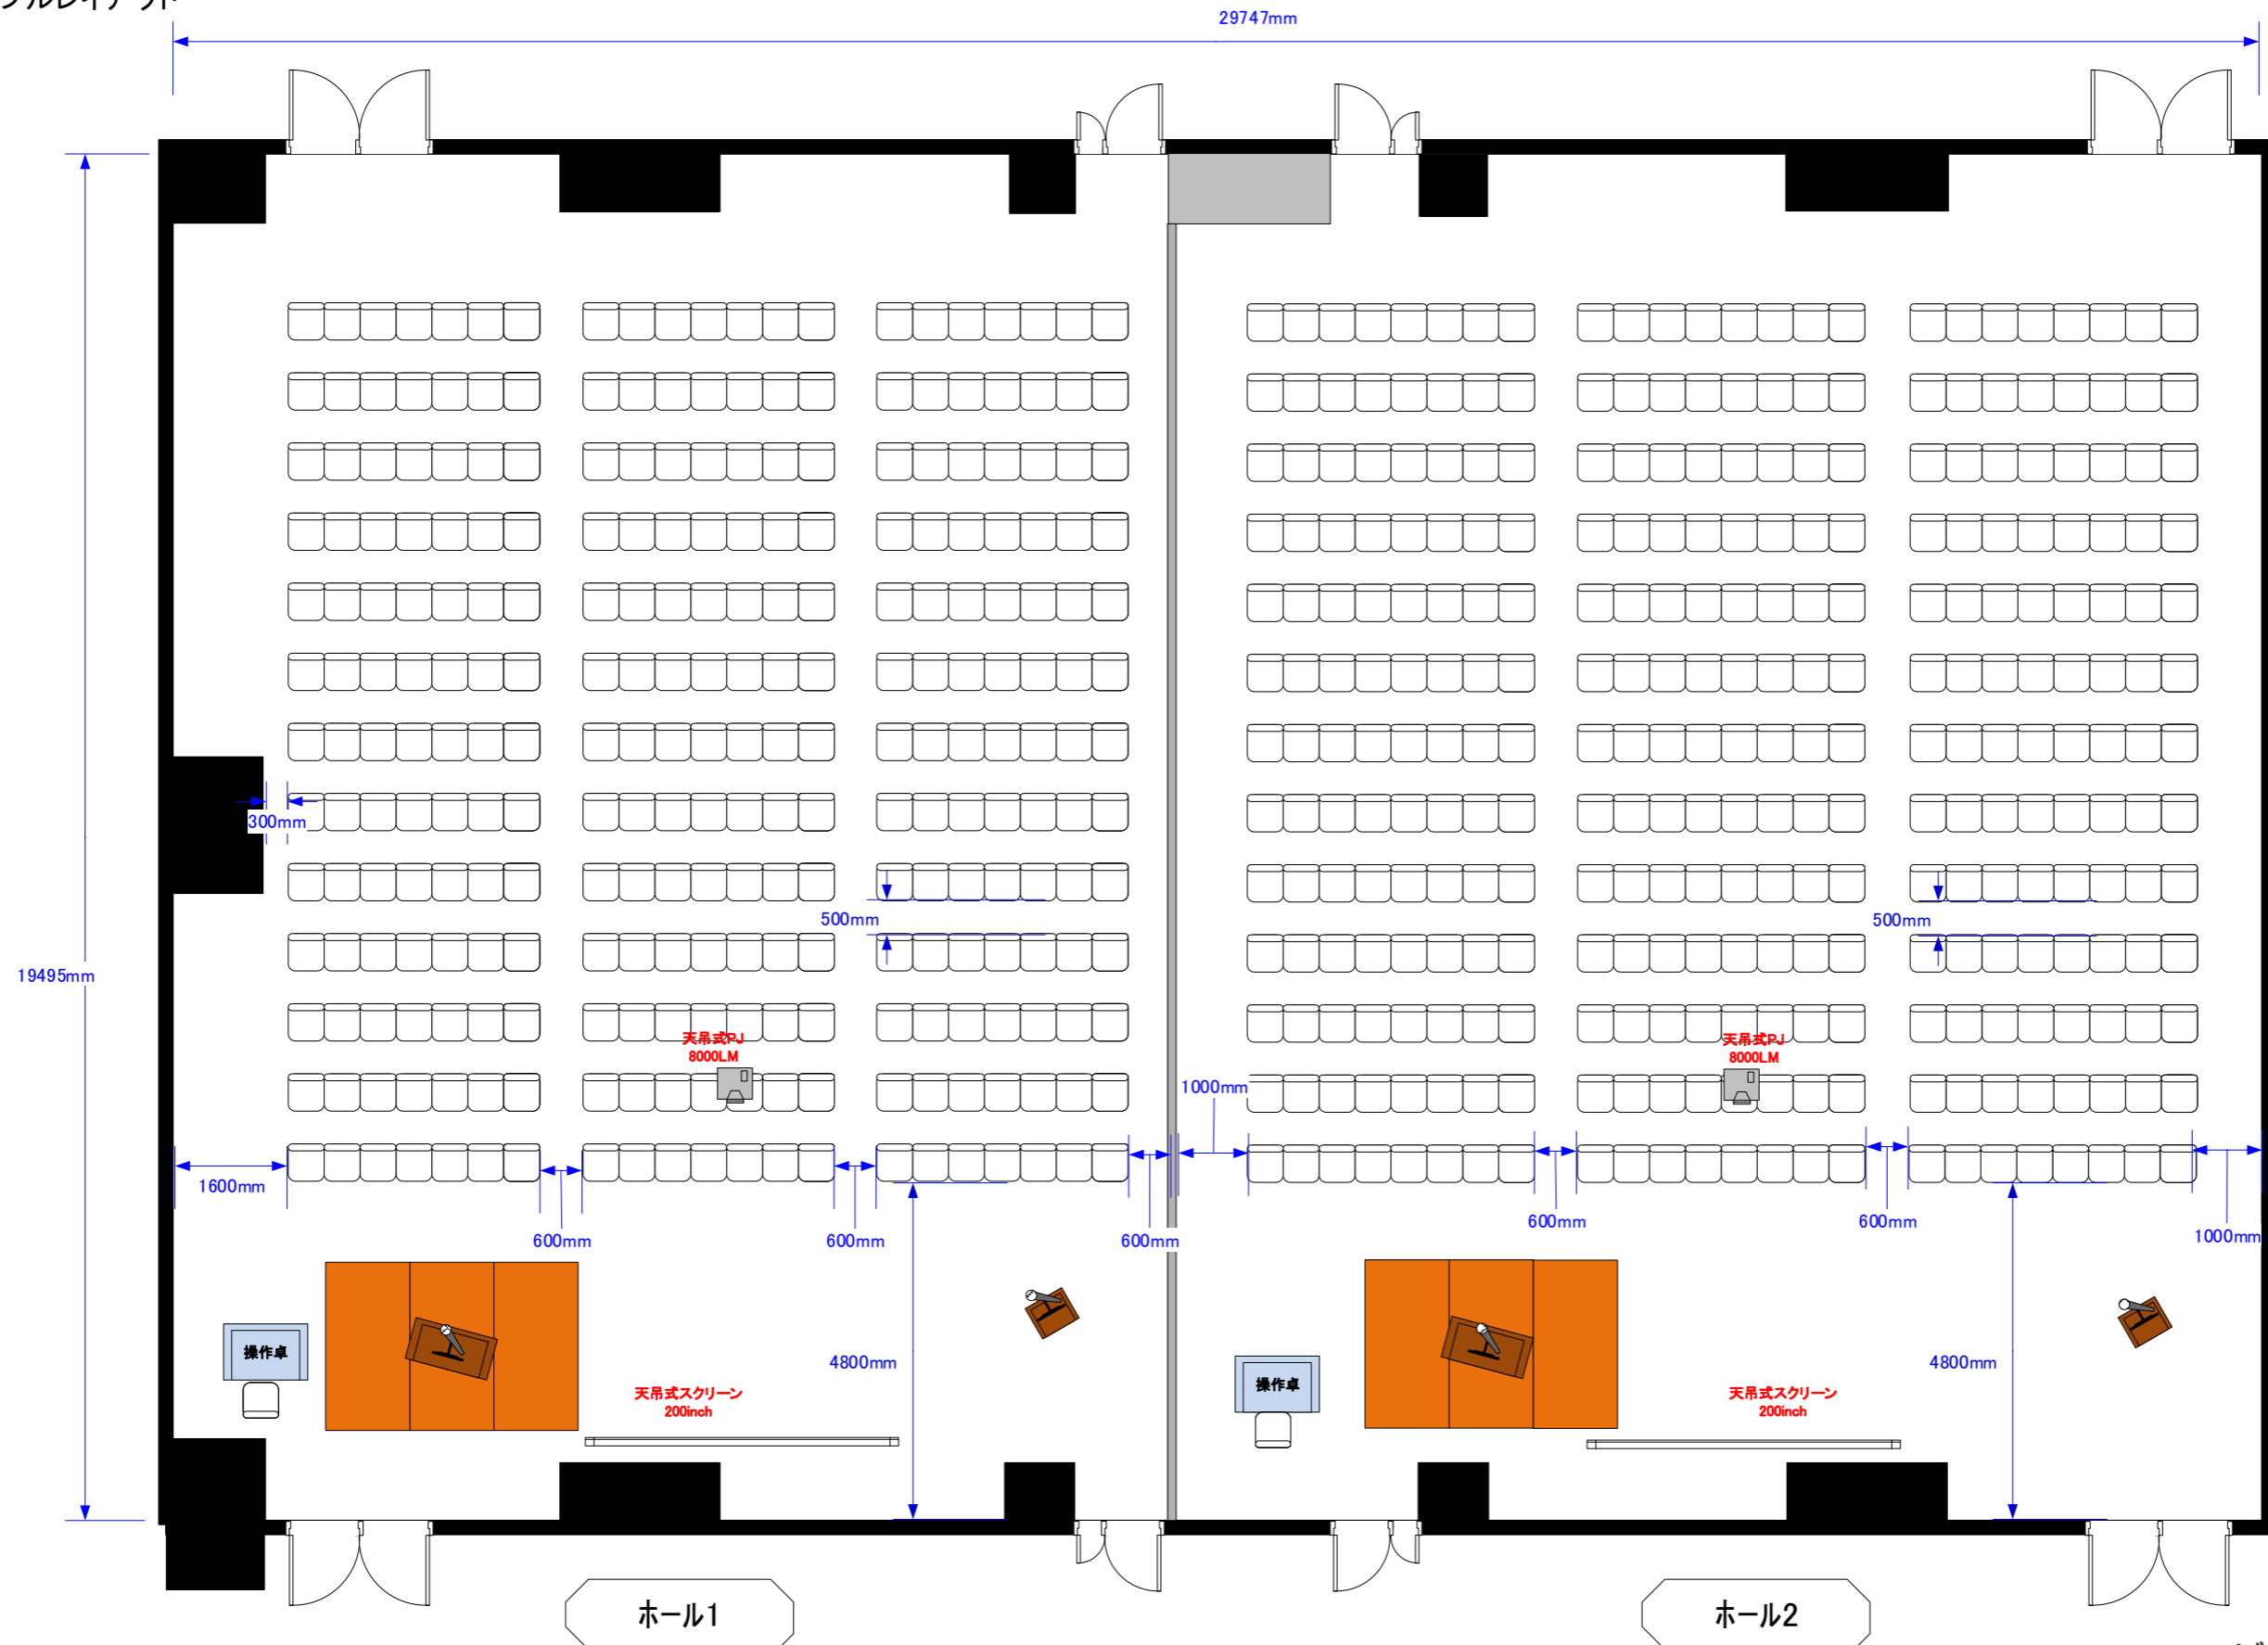

ホール
 1 シアター横 273席
 2 シアター横 312席

催事名		
時間	担当	縮尺
		1:100

天井高 4.0M

0 0.5 1 2 3 4 5m Scale: 1/100 用紙:A3サイズ

サンプルレイアウト

ホール1

ホール2

※レイアウト上のテーブル、椅子以外の備品(控室含む)は、別途有料でのお貸出しとなります。

コングレスクエア羽田
 Congrès Square Haneda