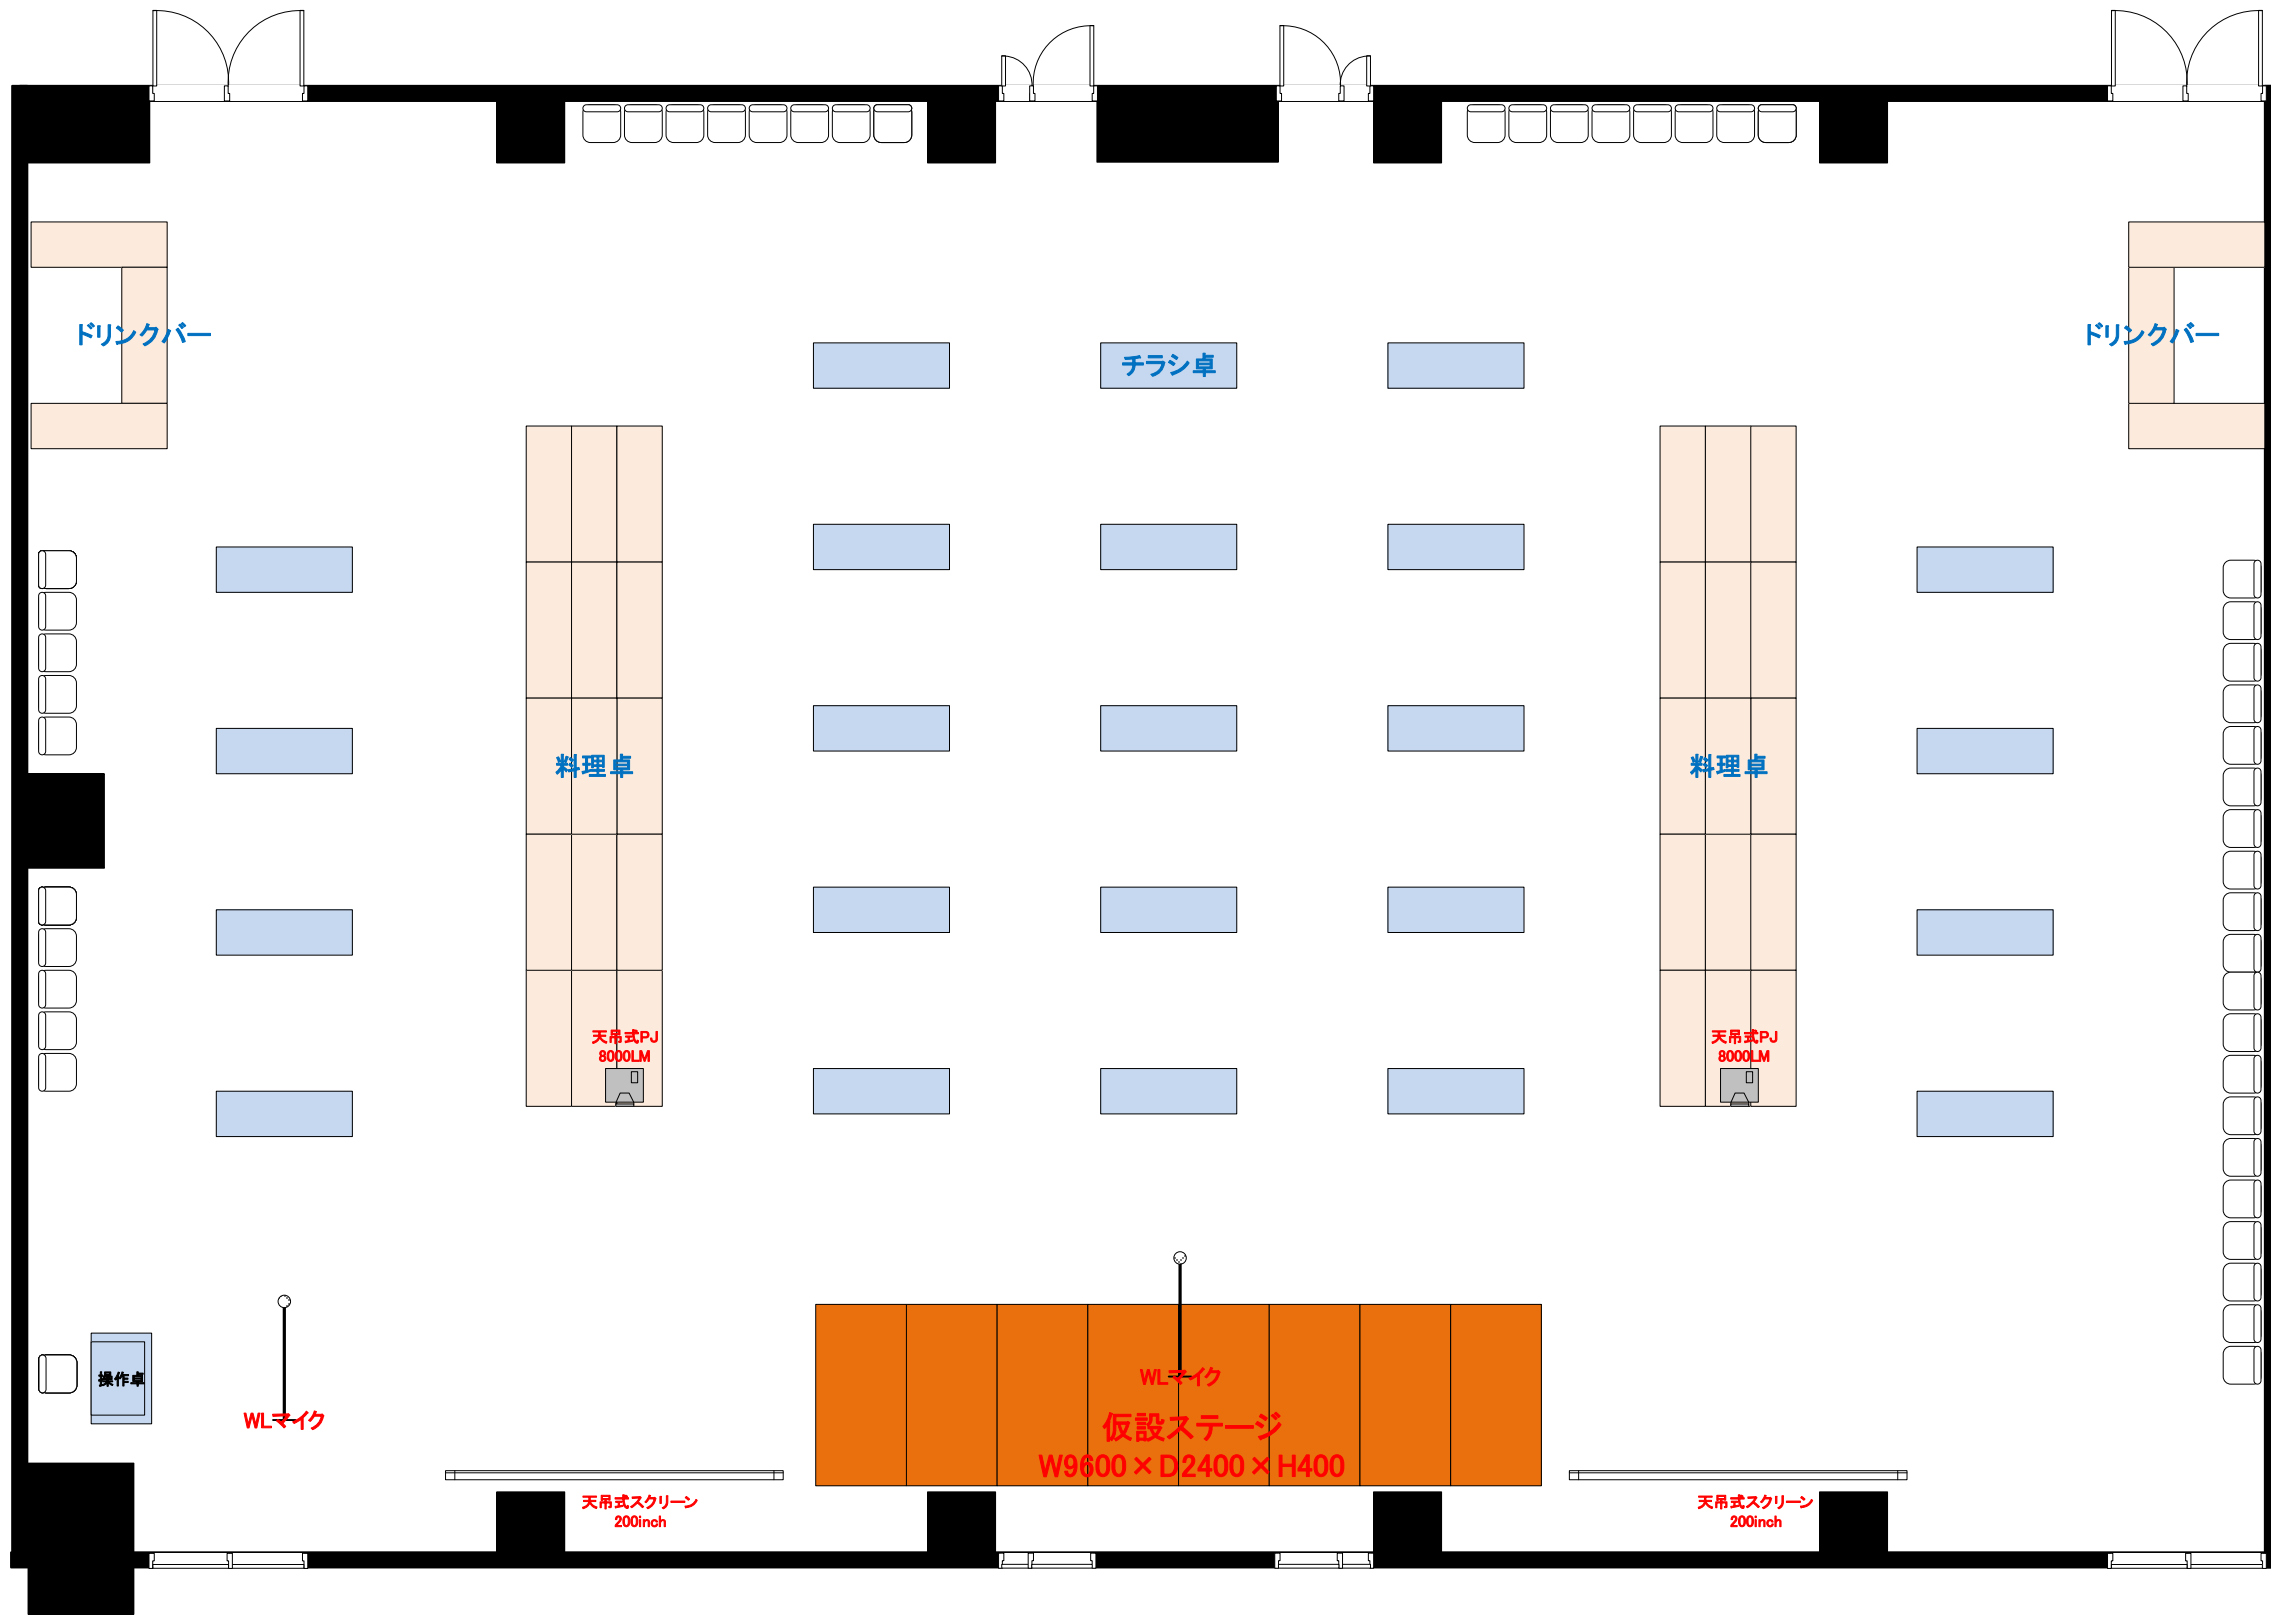

ホール1+2 懇親会

催事名		
時間	担当	縮尺 1:100

天井高 4.0M

0 0.5 1 2 3 4 5m Scale: 1/100 用紙:A3サイズ

サンプルレイアウト

ホール1

ホール2

コングレスクエア羽田
Congress Square Haneda

※レイアウト上のテーブル、椅子以外の備品(控室含む)は、別途有料でのお貸出しとなります。