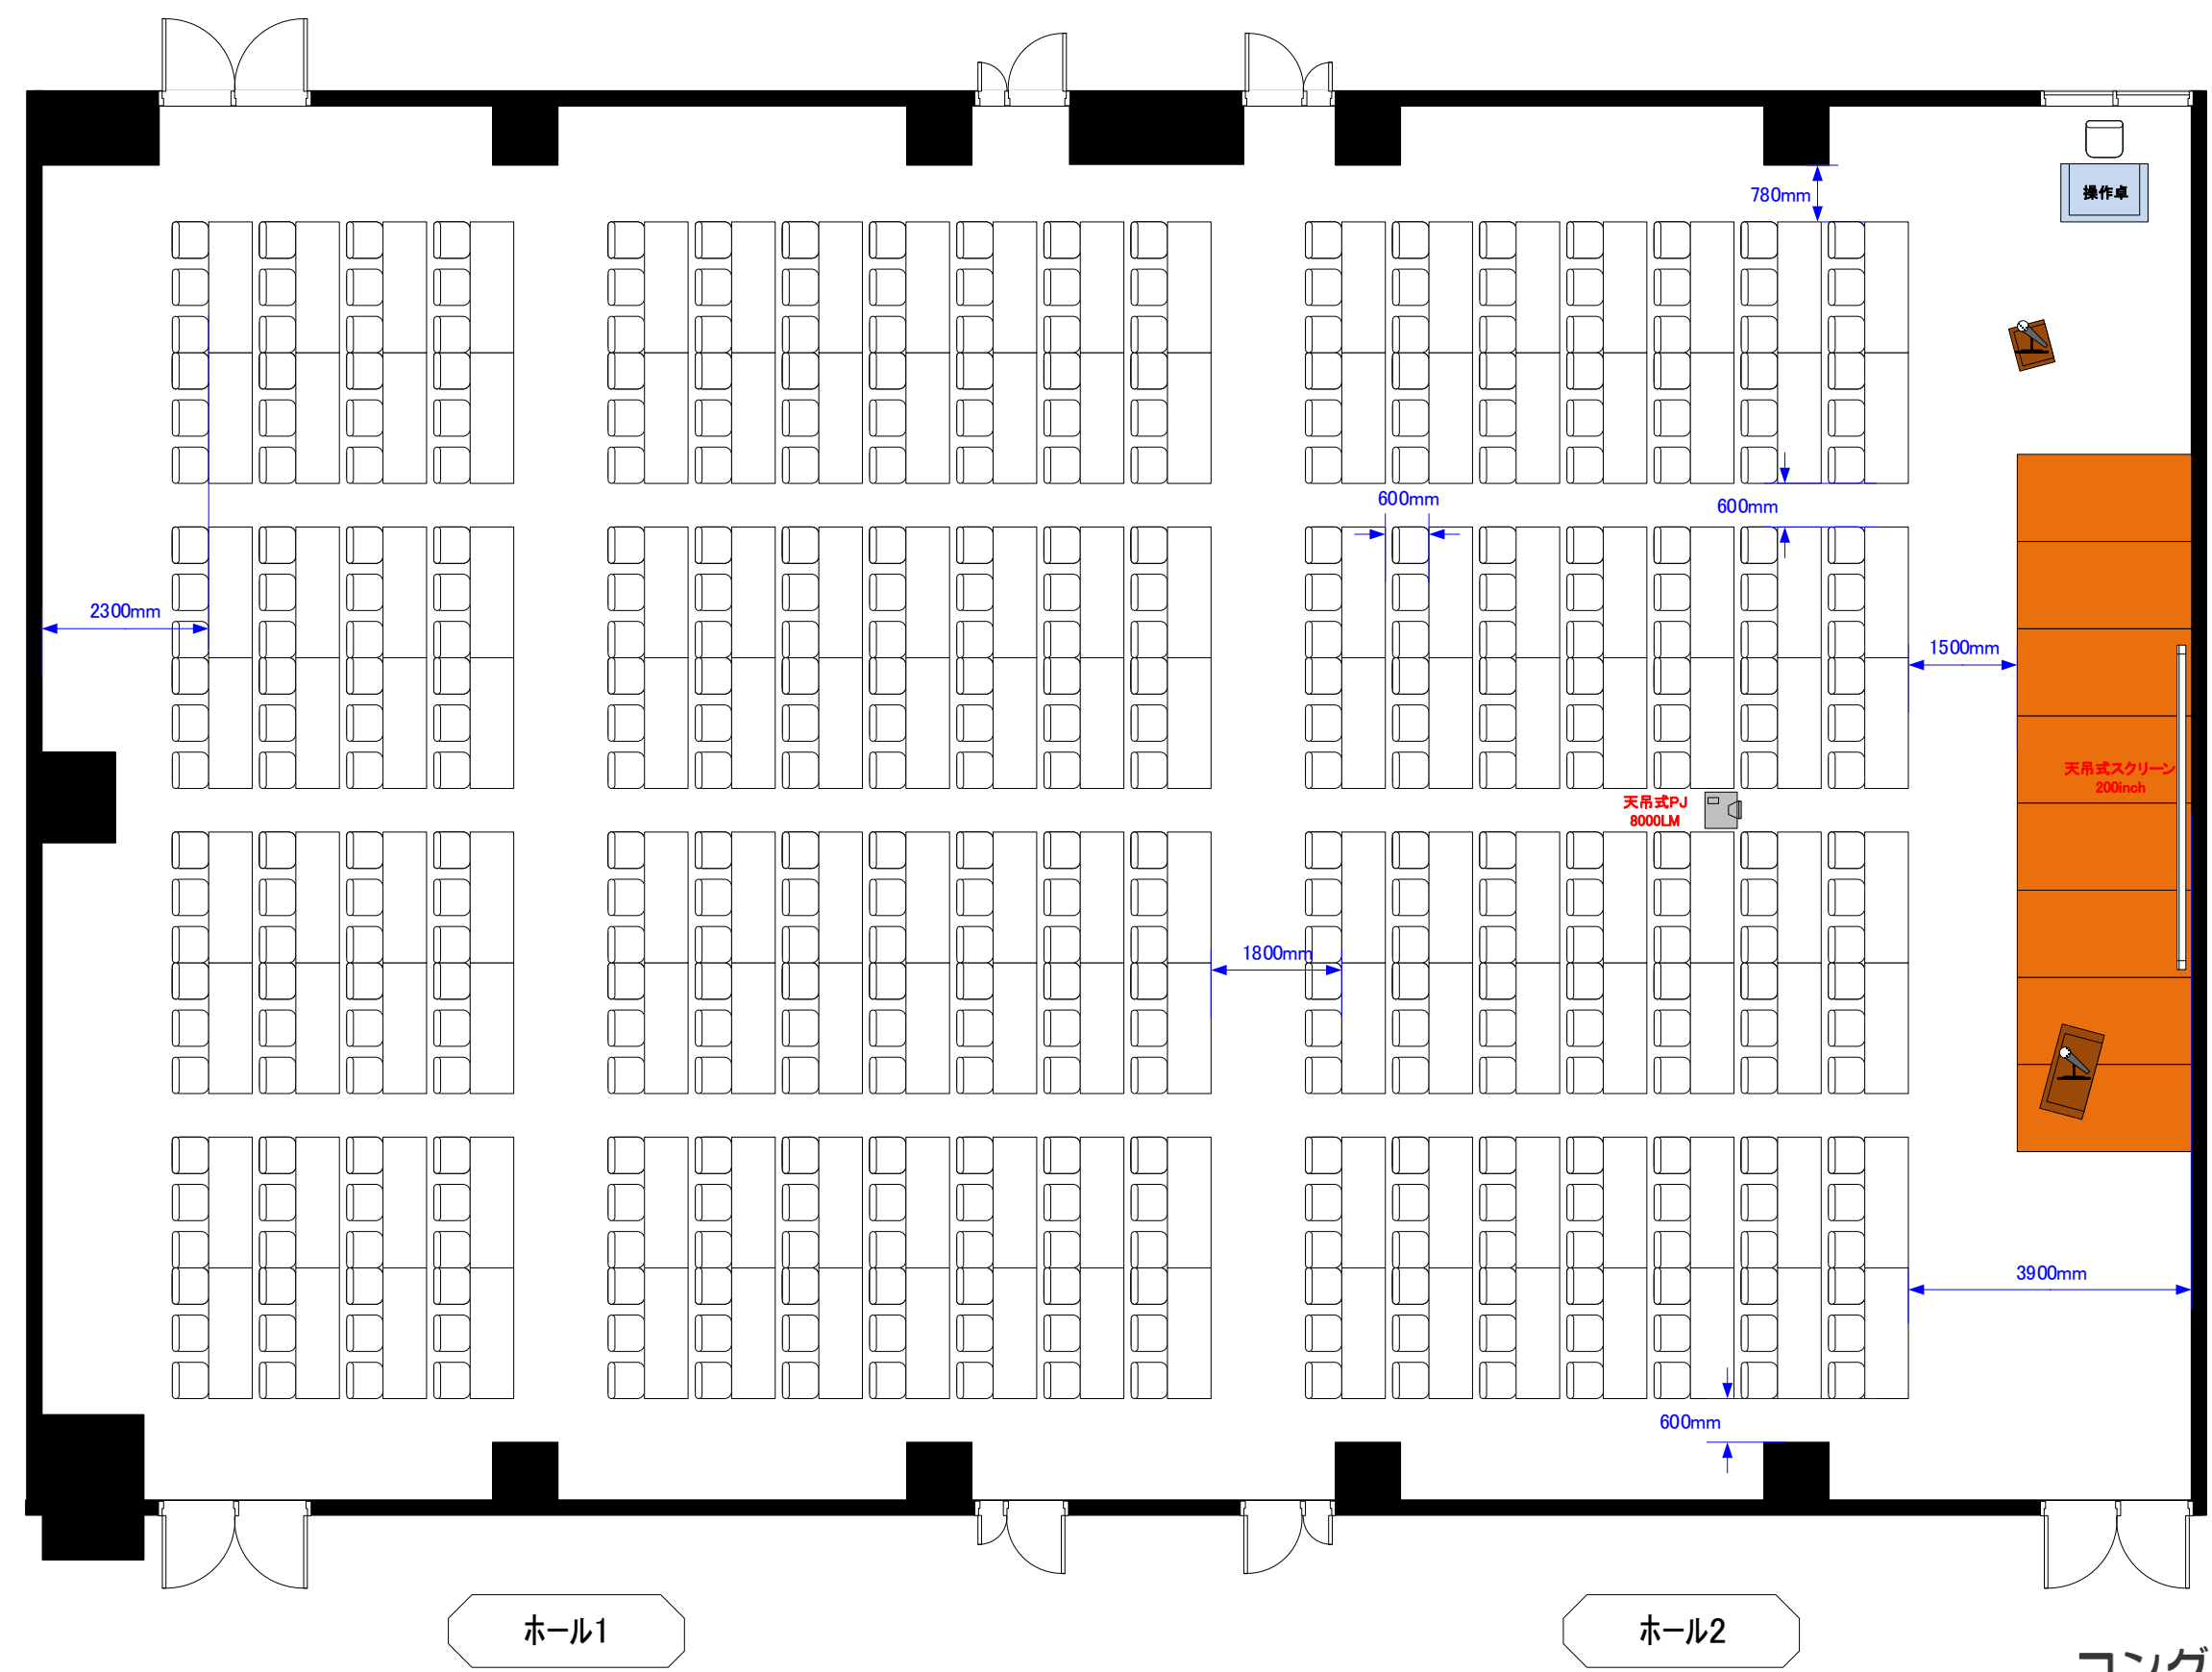

ホール1+2
スクール縦 432席

催事名			
時間	担当	縮尺	1:100

サンプルレイアウト

ホール1

ホール2

コングレスクエア羽田
Congrès Square Haneda

※レイアウト上のテーブル、椅子以外の備品(控室含む)は、別途有料でのお貸出しとなります。