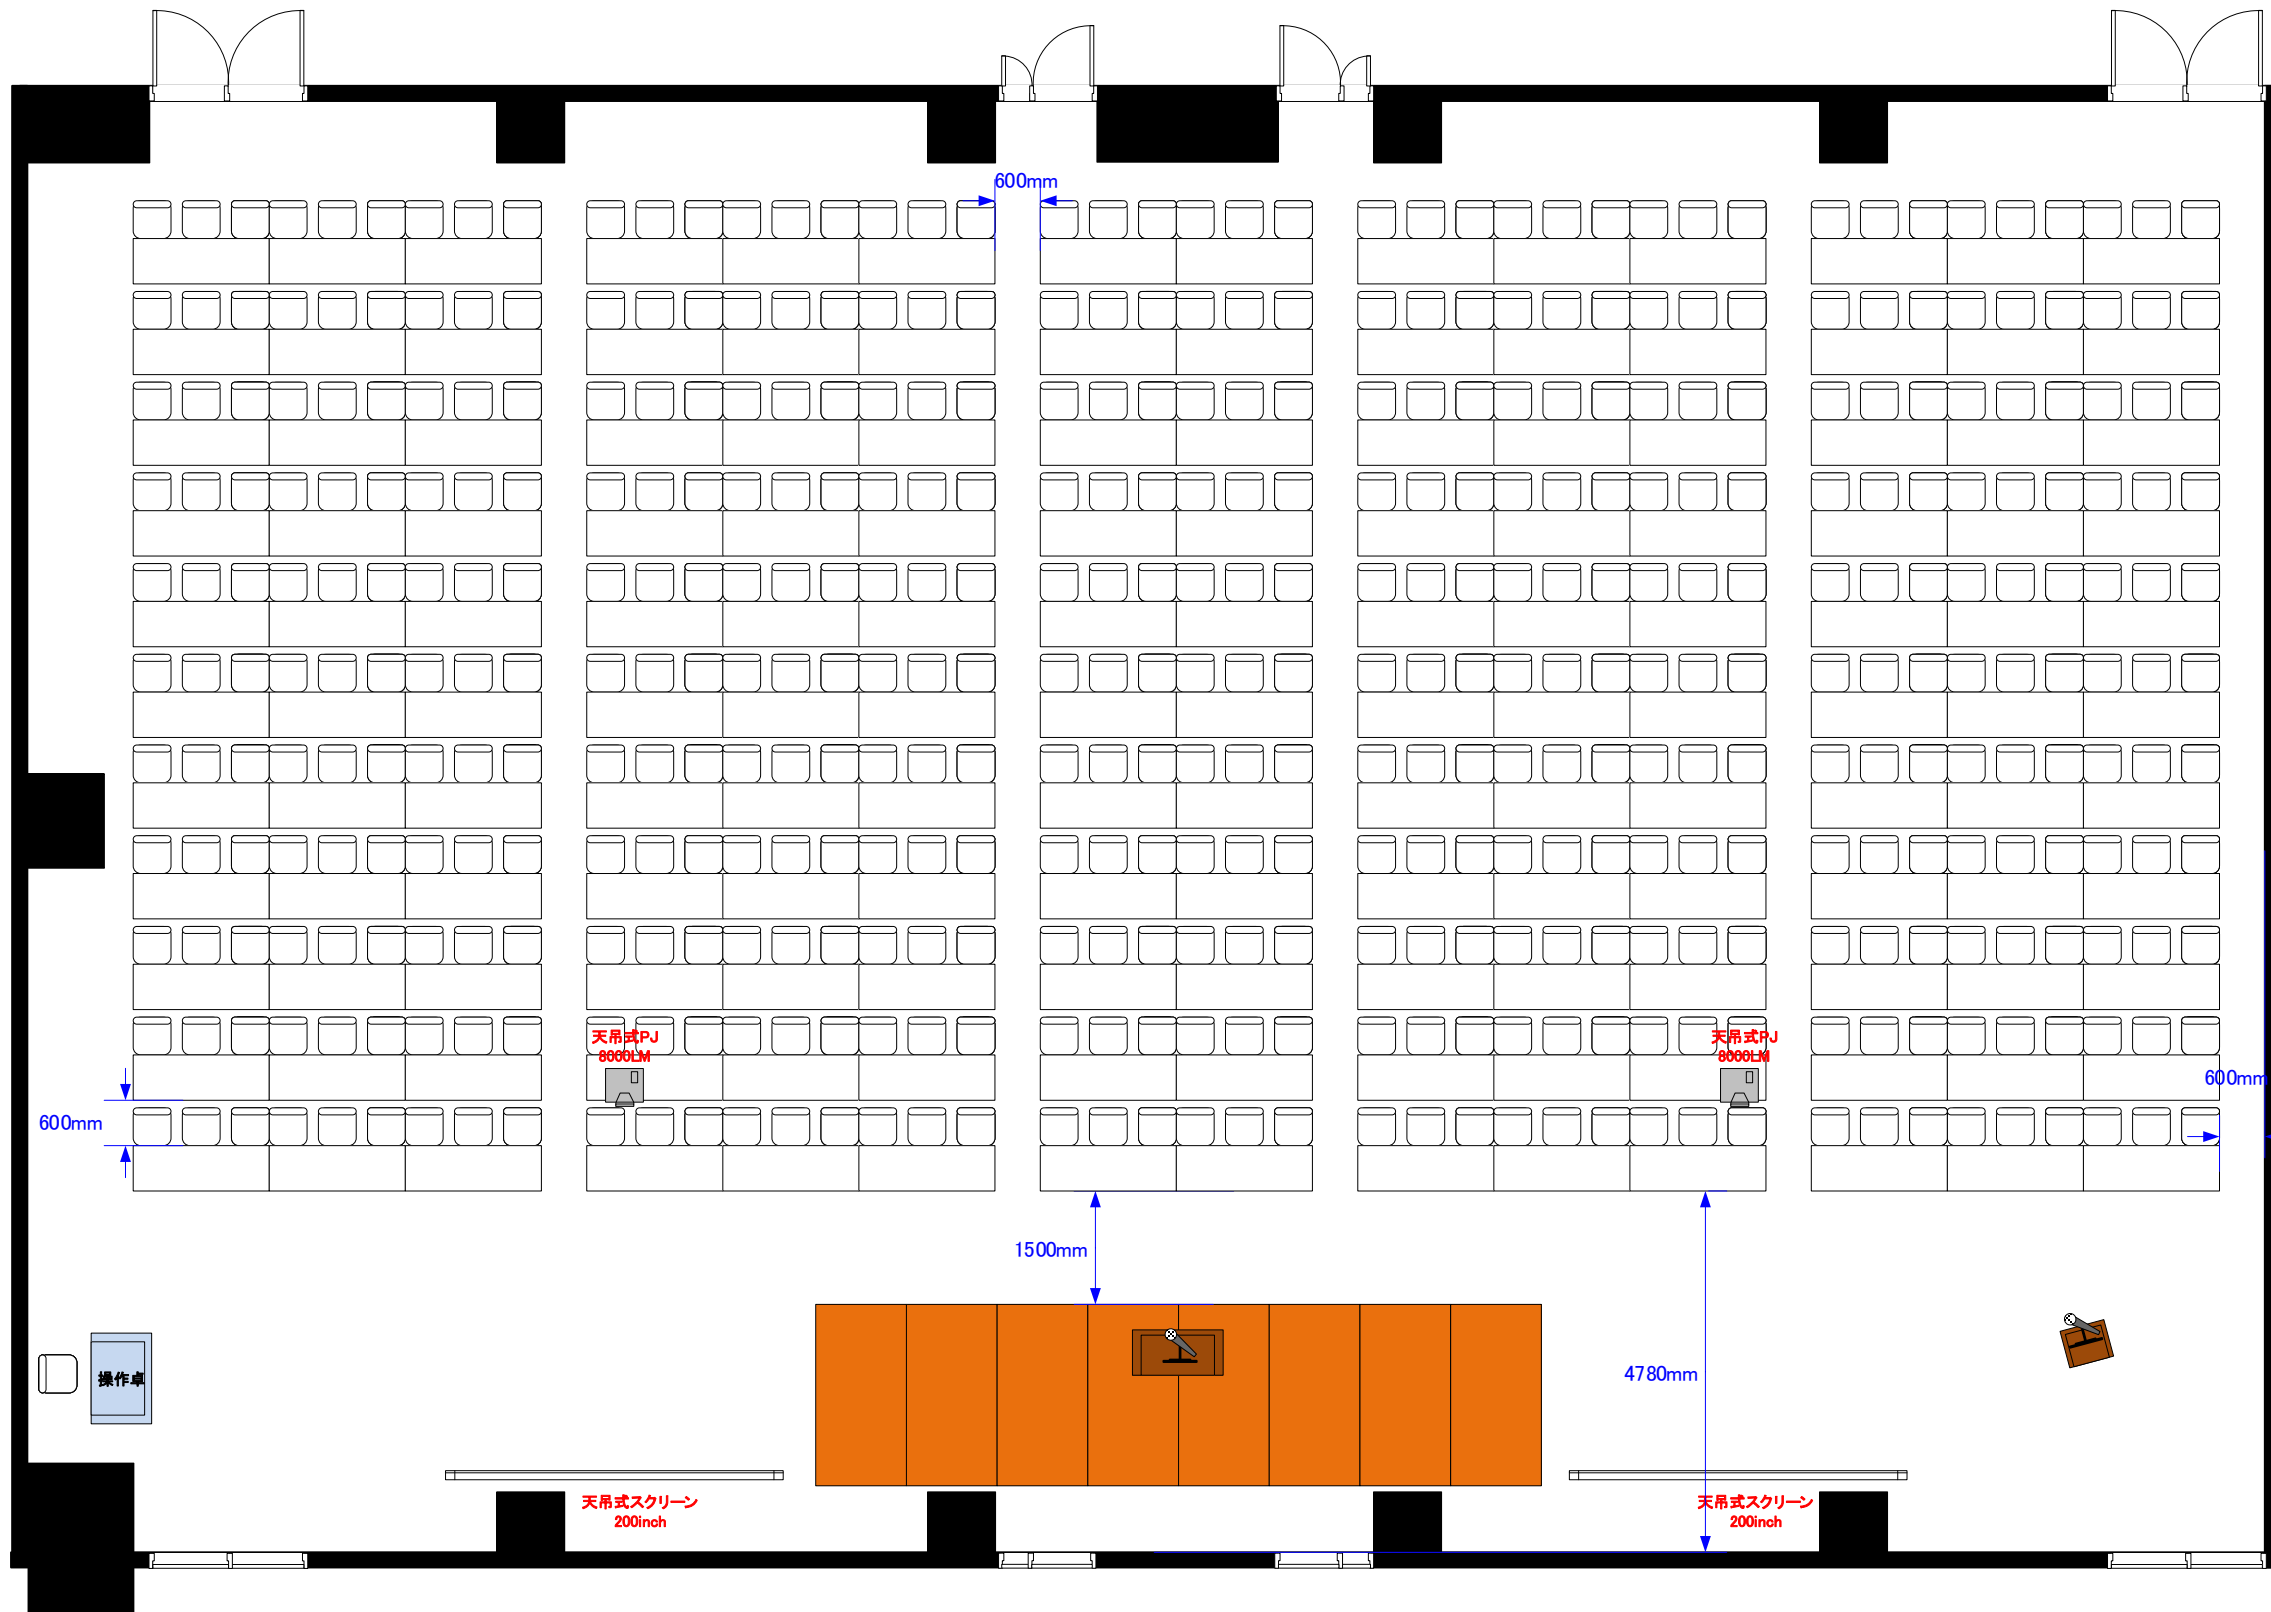

ホール1+2
スクール横 462席

催事名			
時間	担当	縮尺	1:100

天井高 4.0M

0 0.5 1 2 3 4 5m Scale: 1/100 用紙:A3サイズ

サンプルレイアウト

ホール1

ホール2

※レイアウト上のテーブル、椅子以外の備品(控室含む)は、別途有料でのお貸出しとなります。

コングレスクエア羽田
Congress Square Haneda