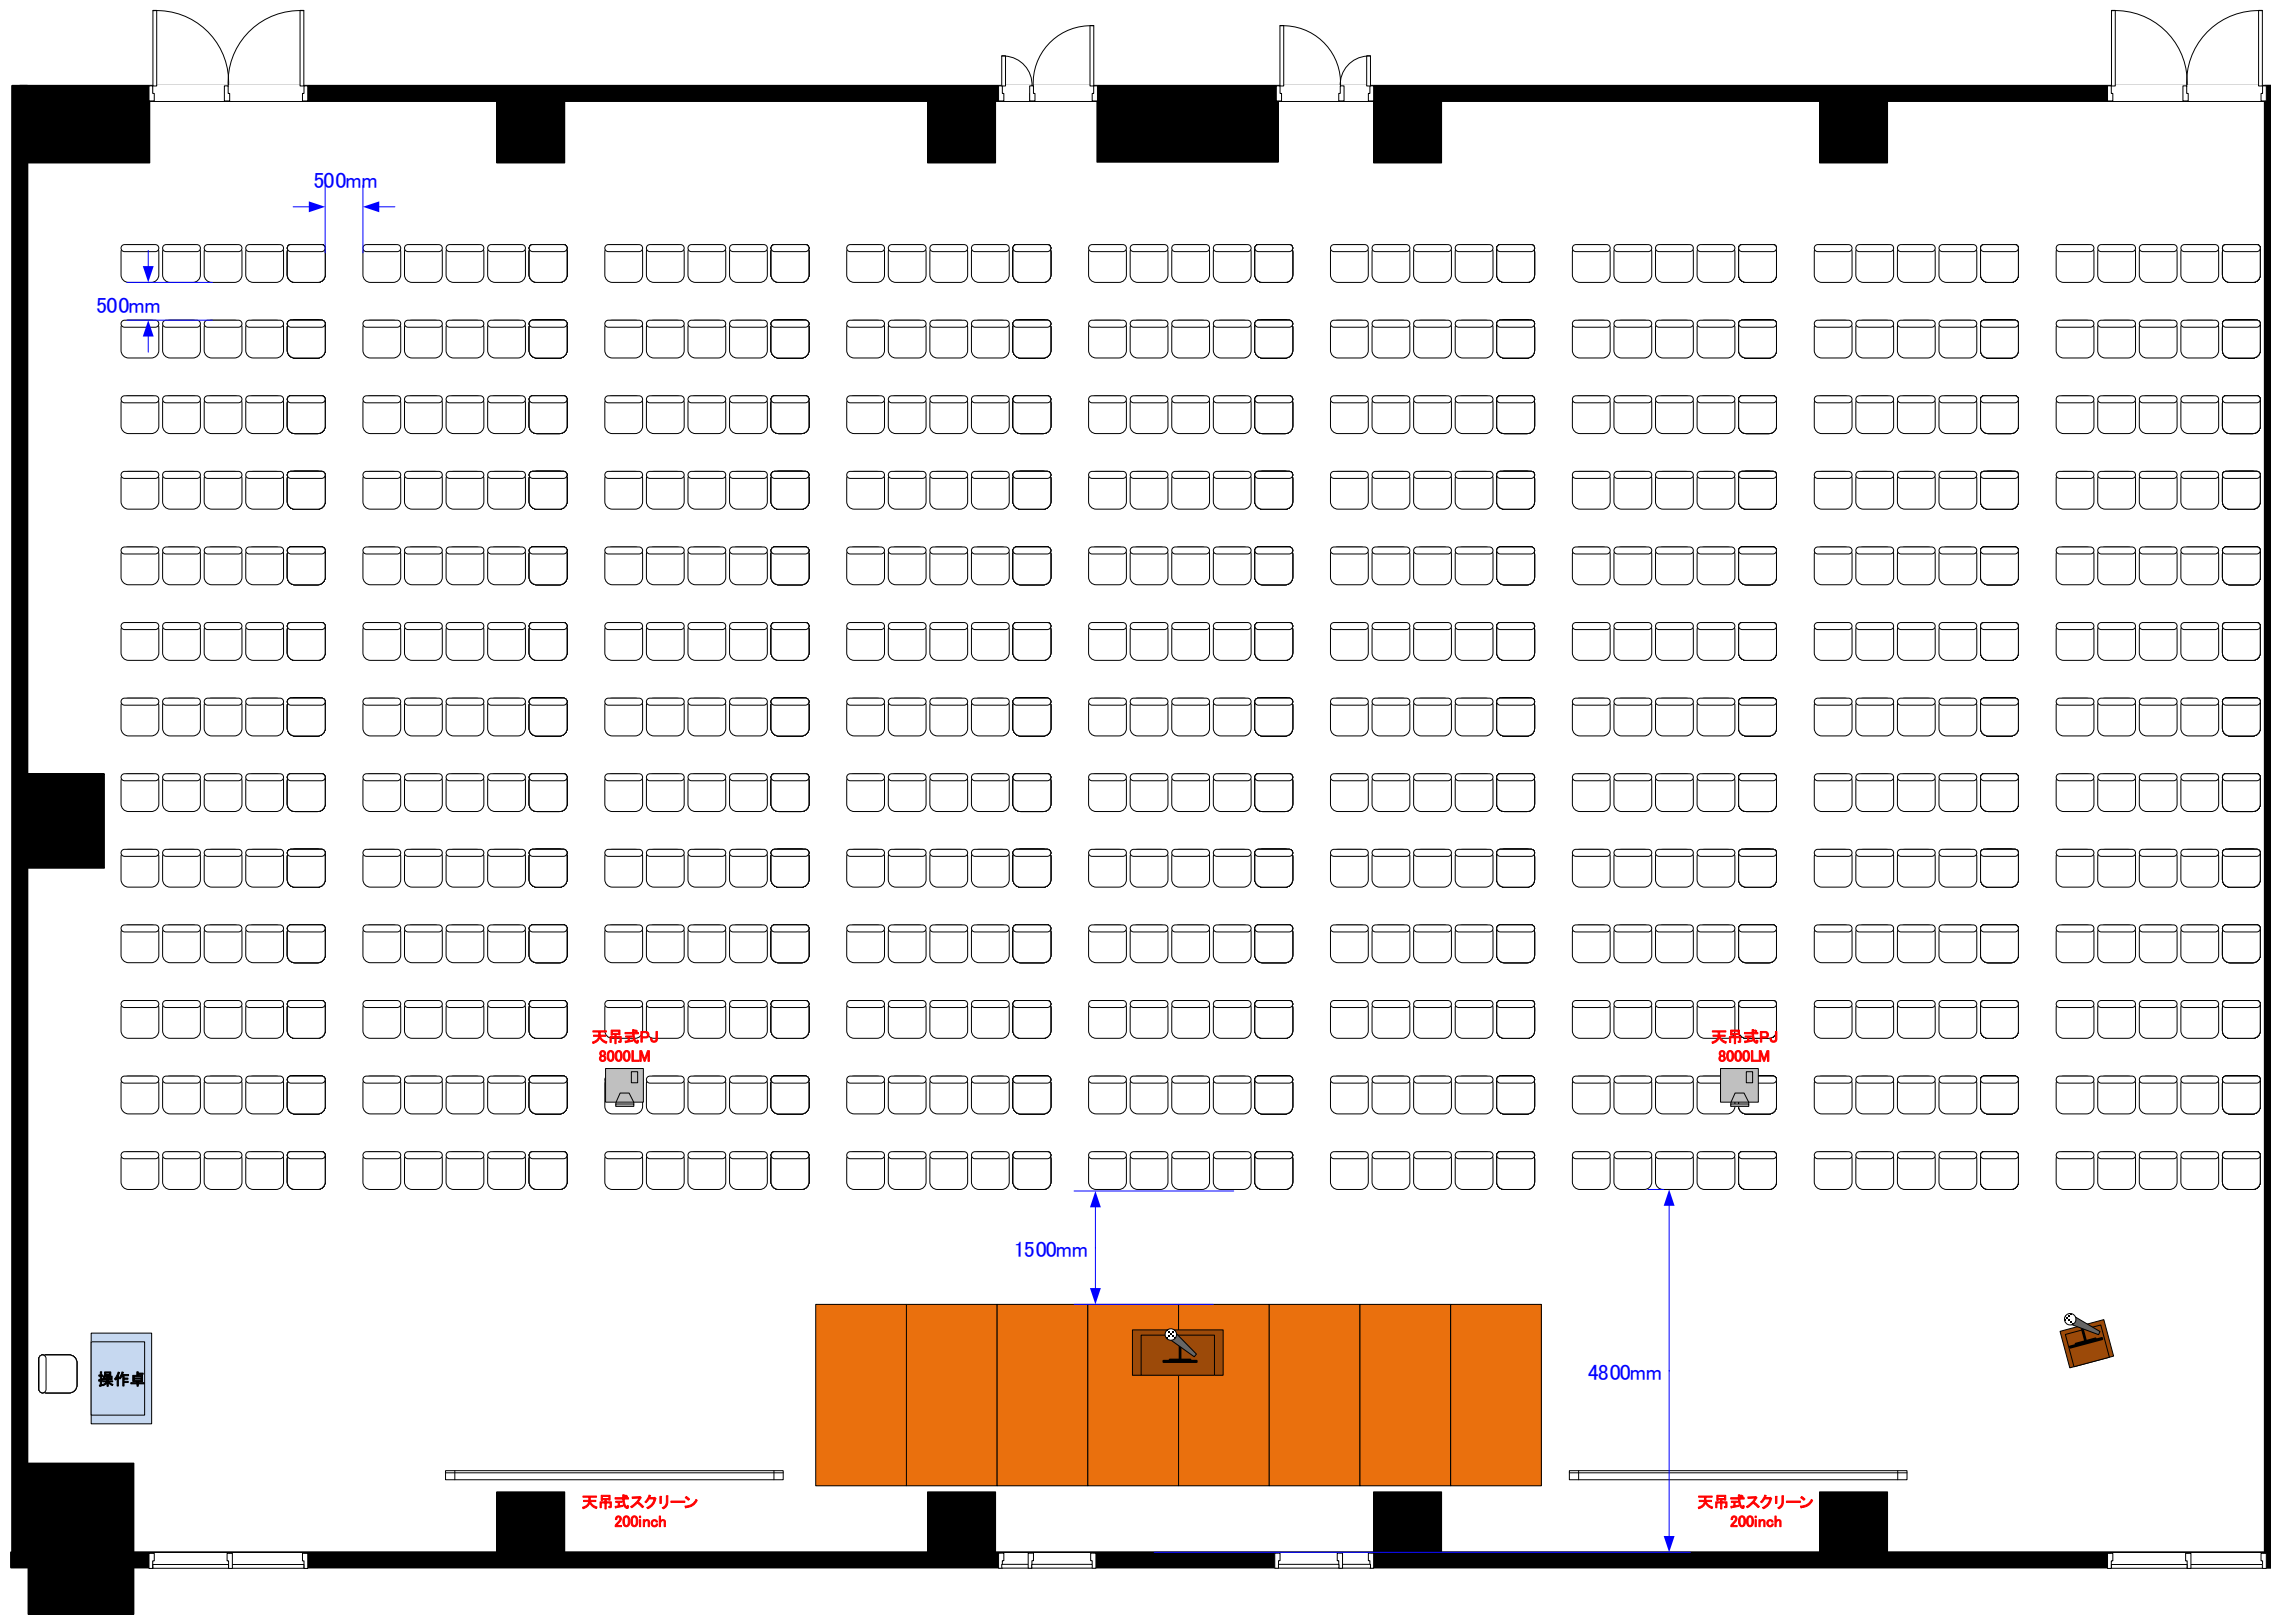

ホール1+2  
シアター横 585席

催事名			
時間	担当	縮尺	1:100

天井高 4.0M

0 0.5 1 2 3 4 5m Scale: 1/100 用紙:A3サイズ

サンプルレイアウト

ホール1

ホール2

コングレスクエア羽田  
Congress Square Haneda

※レイアウト上のテーブル、椅子以外の備品(控室含む)は、別途有料でのお貸出しとなります。