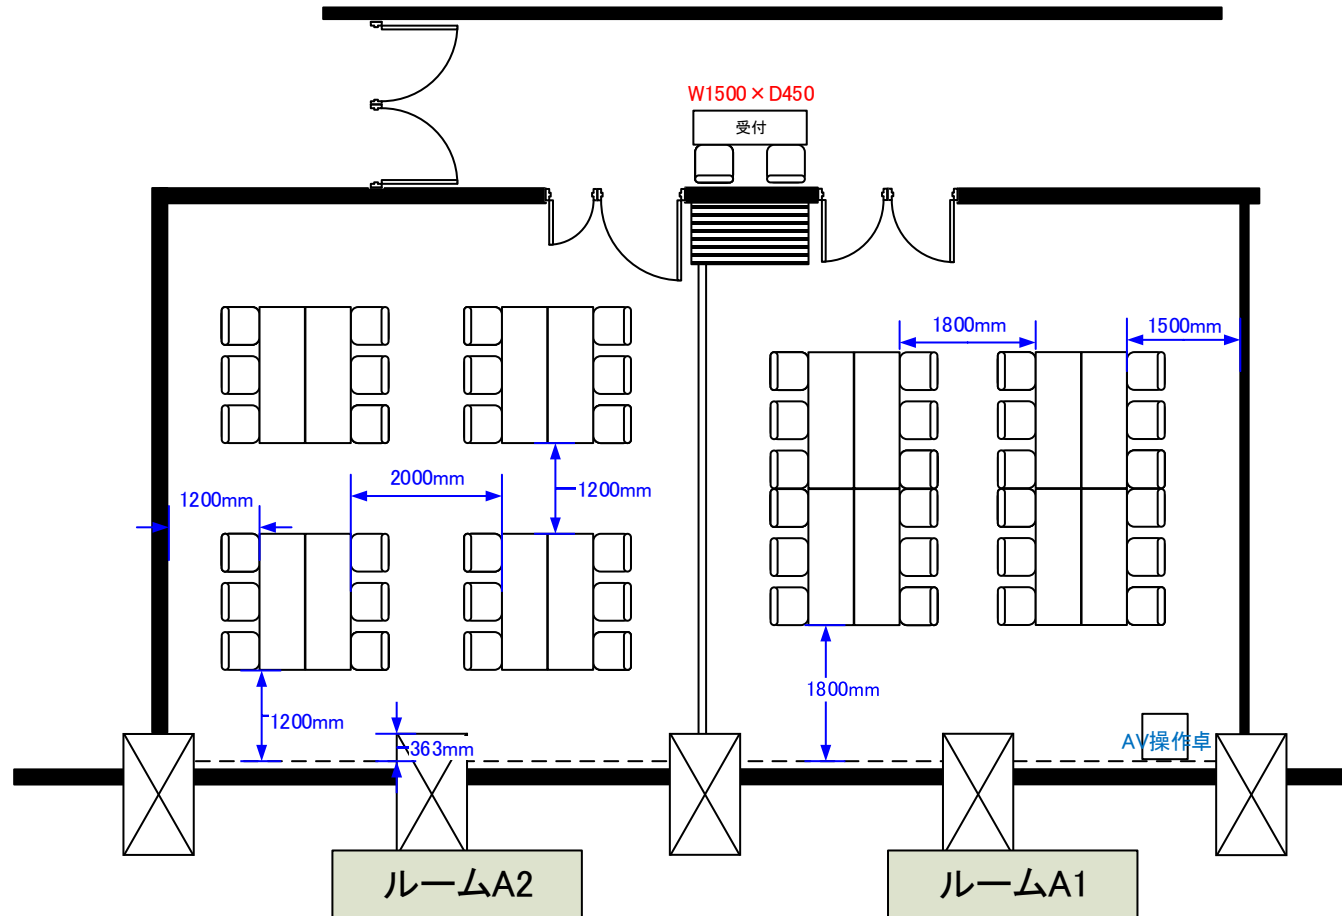

3階 ルームA1・A2 島組 各24席

天井高 3.0M

最大収容席数
レイアウト

0 0.5 1 2 3 4 5m Scale: 1/100 用紙:A4サイズ

※レイアウト上のテーブル、椅子以外の備品は、別途有料でのお貸出しとなります。

コングレスクエア日本橋
Congrès Square