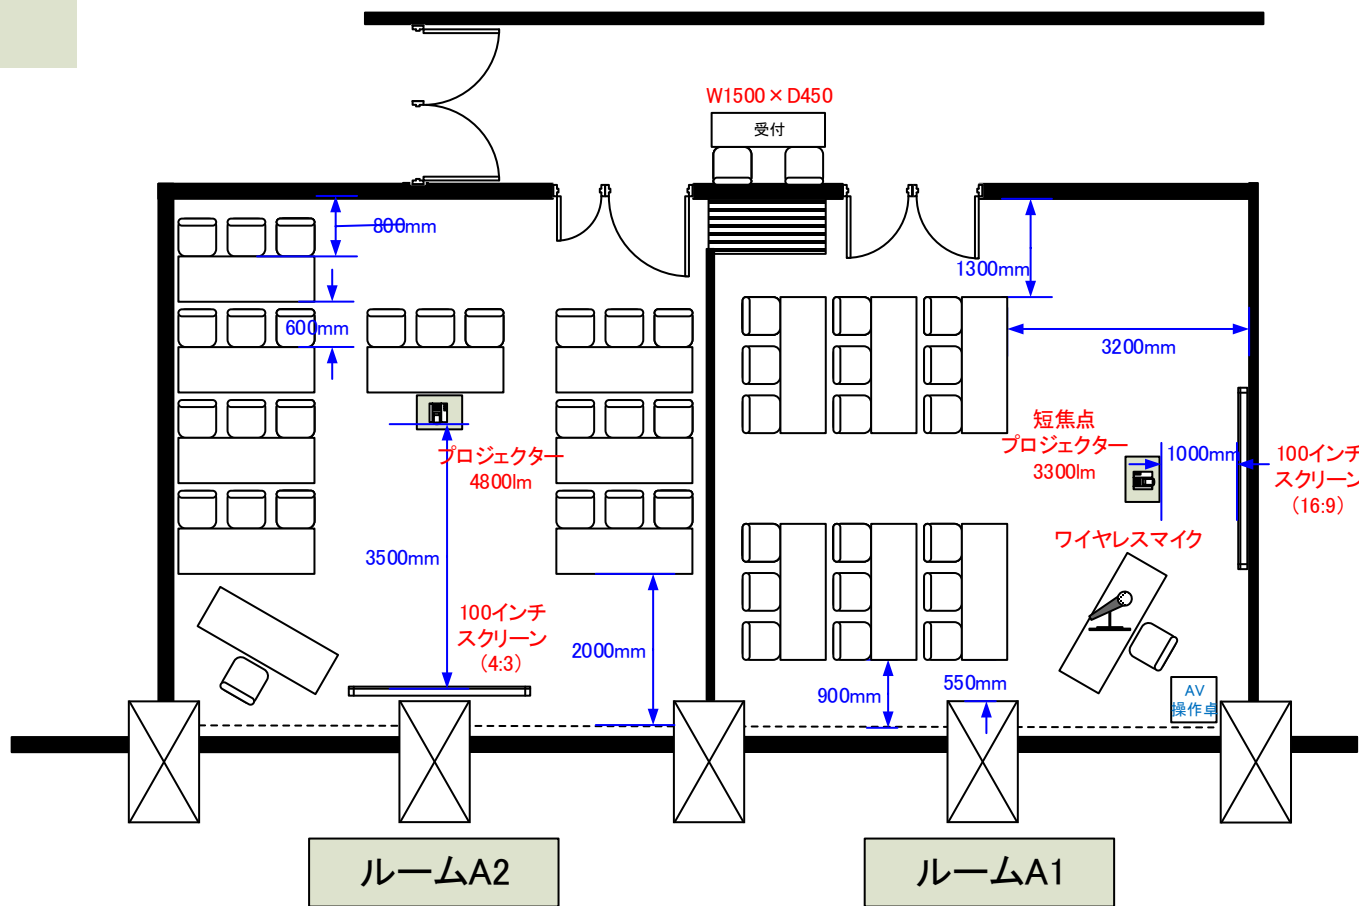

3階 ルームA1 スクール形式 18席 / ルームA2 24席

天井高 3.0M

最大収容席数
レイアウト

0 0.5 1 2 3 4 5m Scale: 1/100 用紙:A4サイズ

※レイアウト上のテーブル、椅子以外の備品は、別途有料でのお貸出しとなります。

コングレスクエア日本橋
Congrès Square