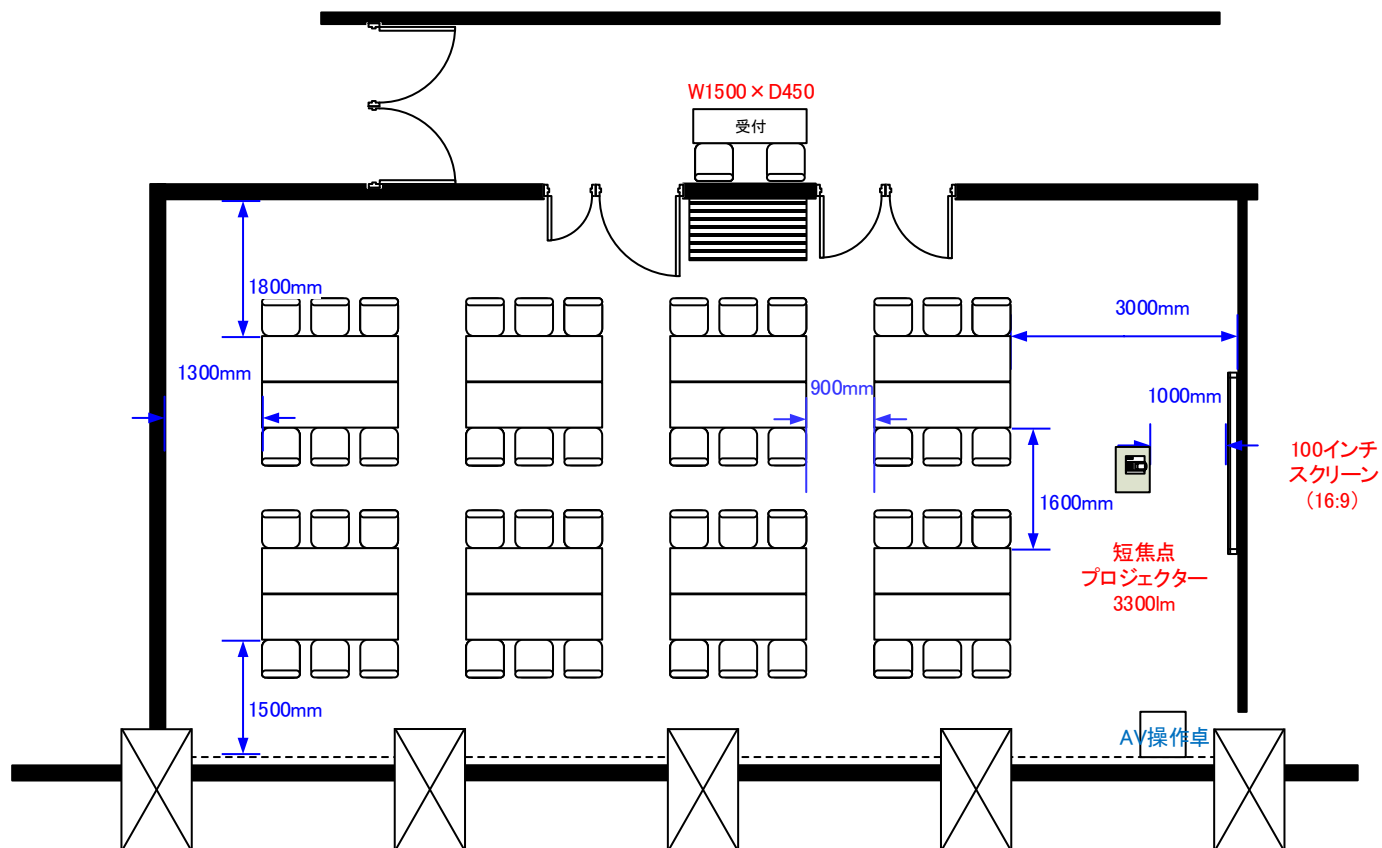

3階 ルームA 島組8島 48席

天井高 3.0M

最大収容席数
レイアウト

0 0.5 1 2 3 4 5m Scale: 1/100 用紙:A4サイズ

※レイアウト上のテーブル、椅子以外の備品は、別途有料でのお貸出しとなります。

コングレスクエア日本橋
Congrès Square