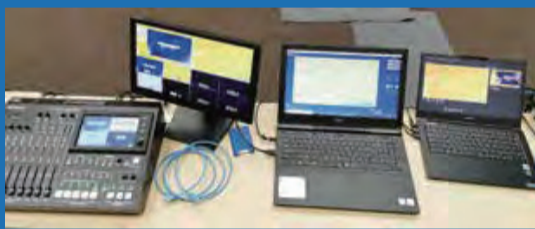

■パッケージ内容

ミキサー	1台
カメラ	1台
管理用パソコン	1台
映像オペレーター	1名
配信オペレーター	1名

研修や
セミナーに
説明や講演が
主体のイベント
向け

C

社内会議/簡易配信

費用を抑えた配信特化型

¥93,500 (税込)

- ・PDはお持ち込みください。
- ・初めて配信をチャレンジされる方に最適です。