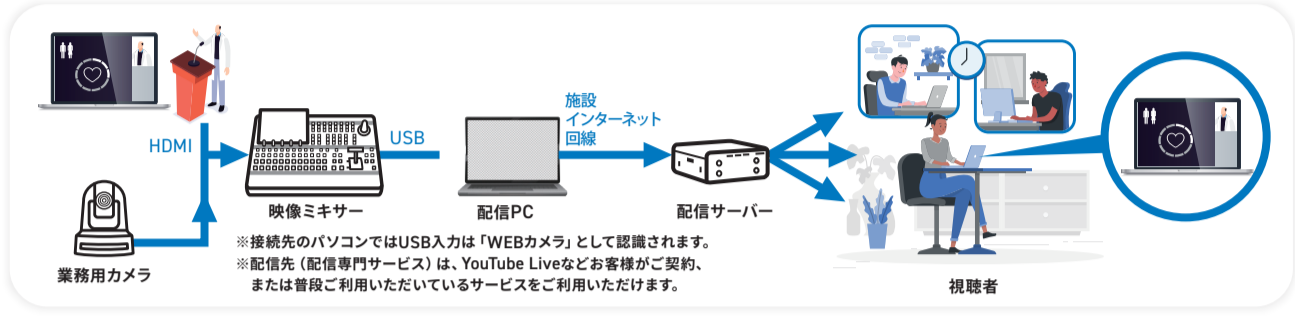

WEB配信サポートパッケージ

音声調整や映像調整は専任オペレーターにおまかせ。ハイクオリティな配信が行えます。

インターネット配信がニューノーマルとなった現在において、
これからの皆さまの広がる創造をサポートするために
「WEB配信サポートパッケージ」が登場しました。

専門のテクニカルオペレーターが皆さまをサポートする安心パッケージです。
ぜひ、コングレススクエアにご相談ください。

A

会議 / ウェビナー / イベントの同時配信など

テレビ中継のような
ハイクオリティパッケージ

B

講演会の同時配信 / ウェビナーなど

WEB配信、同時配信の
基本パッケージ

C

社内会議 / 簡易配信など

社内会議・小規模な配信に
特化した低価格パッケージ

WEB配信イメージ(A・Bパッケージ)

WEB配信をスムーズに行うために

■配信用ソフトを設定済みのパソコン

お客様で契約されている配信企業のソフト(アプリ)がインストールされたパソコンをお持ちください。
※オプションにてご用意も可能です。

■説明用資料

パワーポイントなどのプレゼンテーションソフトで作成してください。
横画面フルサイズで作成をお願いします。
出力用パソコンも併せてお持ちください。HDMIまたはD-sub出力のあるパソコンをお願いします。