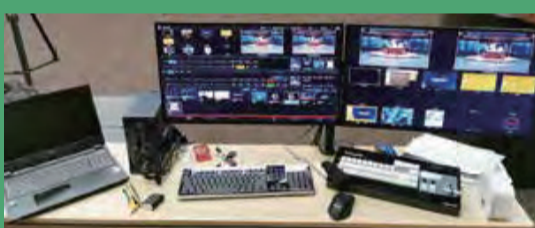

映像ミキサー	1台
カメラ	1台
照明	1式
グリーンバック	1式
管理用パソコン	1台
音響オペレーター	1名
映像オペレーター	1名
照明オペレーター	1名
機材オペレーター	1名

汎用性の
高いシステム
構成

B

オフライン研修/ウェビナー/商品説明会/講演会

現地開催と合わせてインターネットで同時配信

¥275,000 (税込)

- ・テロップを入れることができます。
- ・お手持ちの背景画をご利用いただけます。
- ・WEB会議にもご利用いただけます。