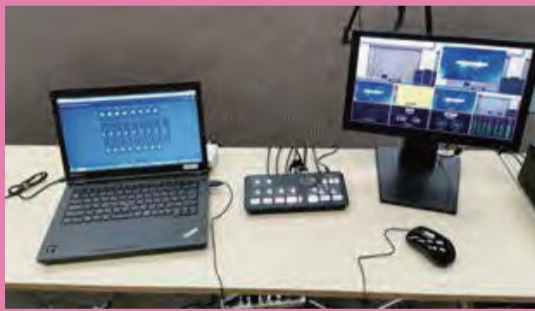

■パッケージ内容

ミキサー	1台
カメラ	1台
管理用パソコン	1台
映像オペレーター	1名
配信オペレーター	1名

研修や
セミナーに
説明や講演が
主体のイベント
向け

C

社内会議/簡易配信

費用を抑えた配信特化型

¥93,500 (税込)

- ・PDはお持ち込みください。
- ・初めて配信をチャレンジされる方に最適です。

■パッケージ内容

カメラ(民生)	1台
スイッチャー	1台
モニター	1台
USBキャプチャー	1台
オペレーター	1名

遠隔の
社内会議を
お手軽に

■オプション

講演者用 返しモニター	配信映像を確認するための大型モニターテレビ
データ録画	配信映像をデータでお渡します
カメラの追加	同時に複数人を写したい場合
マイクプロジェクターなどの機材追加	ご依頼に合わせて機材追加のオーダーを承ります
インターネット回線	インターネットの速度を外部要因に大きく左右されないための専用光回線