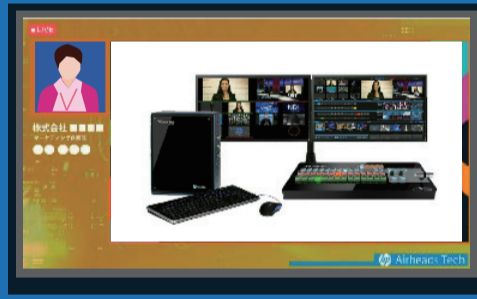

■パッケージ内容

ミキサー	1台
カメラ	1台
管理用パソコン	1台
映像オペレーター	1名
配信オペレーター	1名

研修や
セミナーに
説明や講演が
主体のイベント
向け

C

社内会議/簡易配信

費用を抑えた配信特化型

¥93,500 (税込)

- ・PDはお持ち込みください。
- ・初めて配信をチャレンジされる方に最適です。