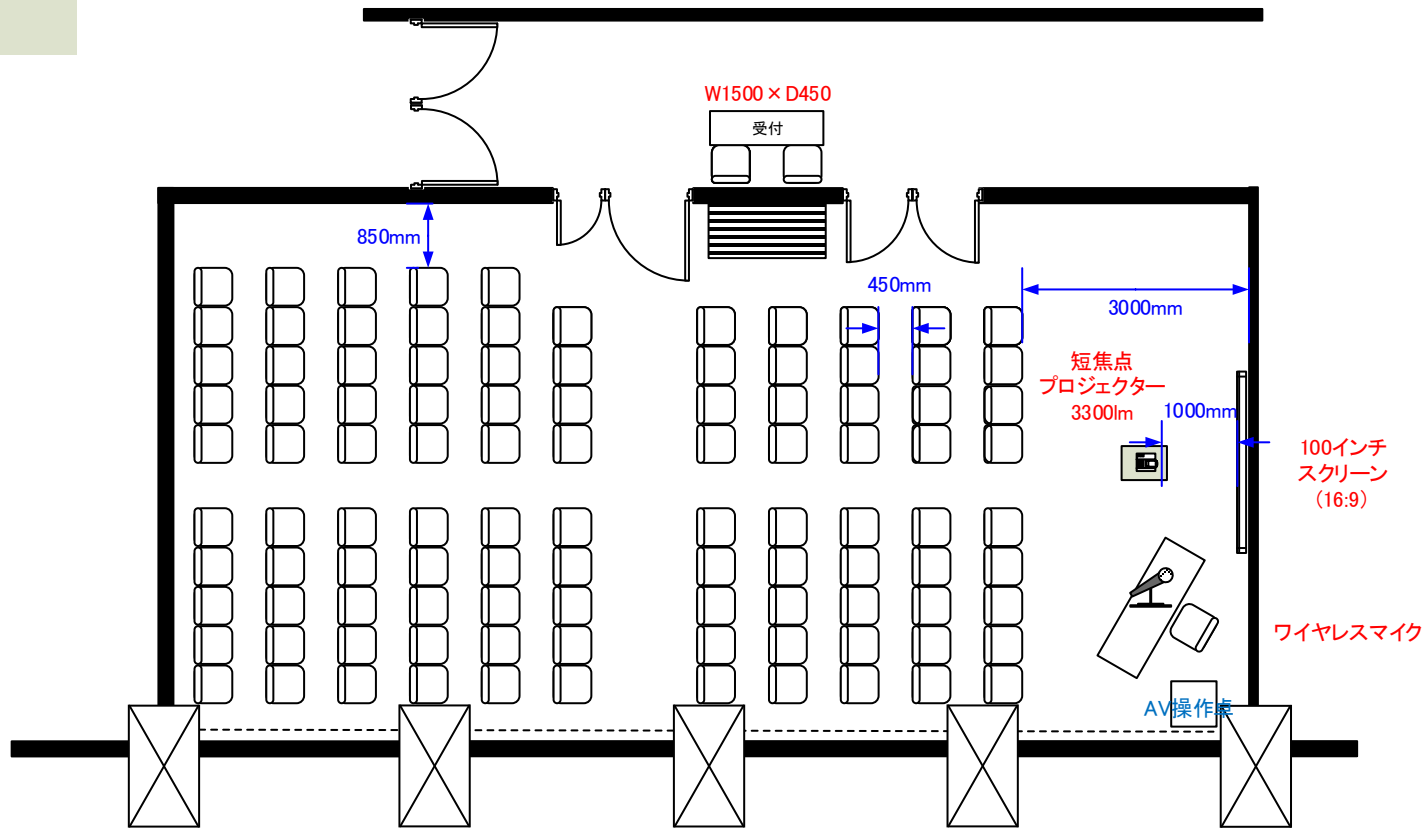

# 3階 ルームA シアター形式 104席

天井高 3.0M

最大収容席数  
レイアウト

0 0.5 1 2 3 4 5m Scale: 1/100 用紙:A4サイズ

※レイアウト上のテーブル、椅子以外の備品は、別途有料でのお貸出しとなります。

コングレスクエア日本橋  
*Congrès Square*