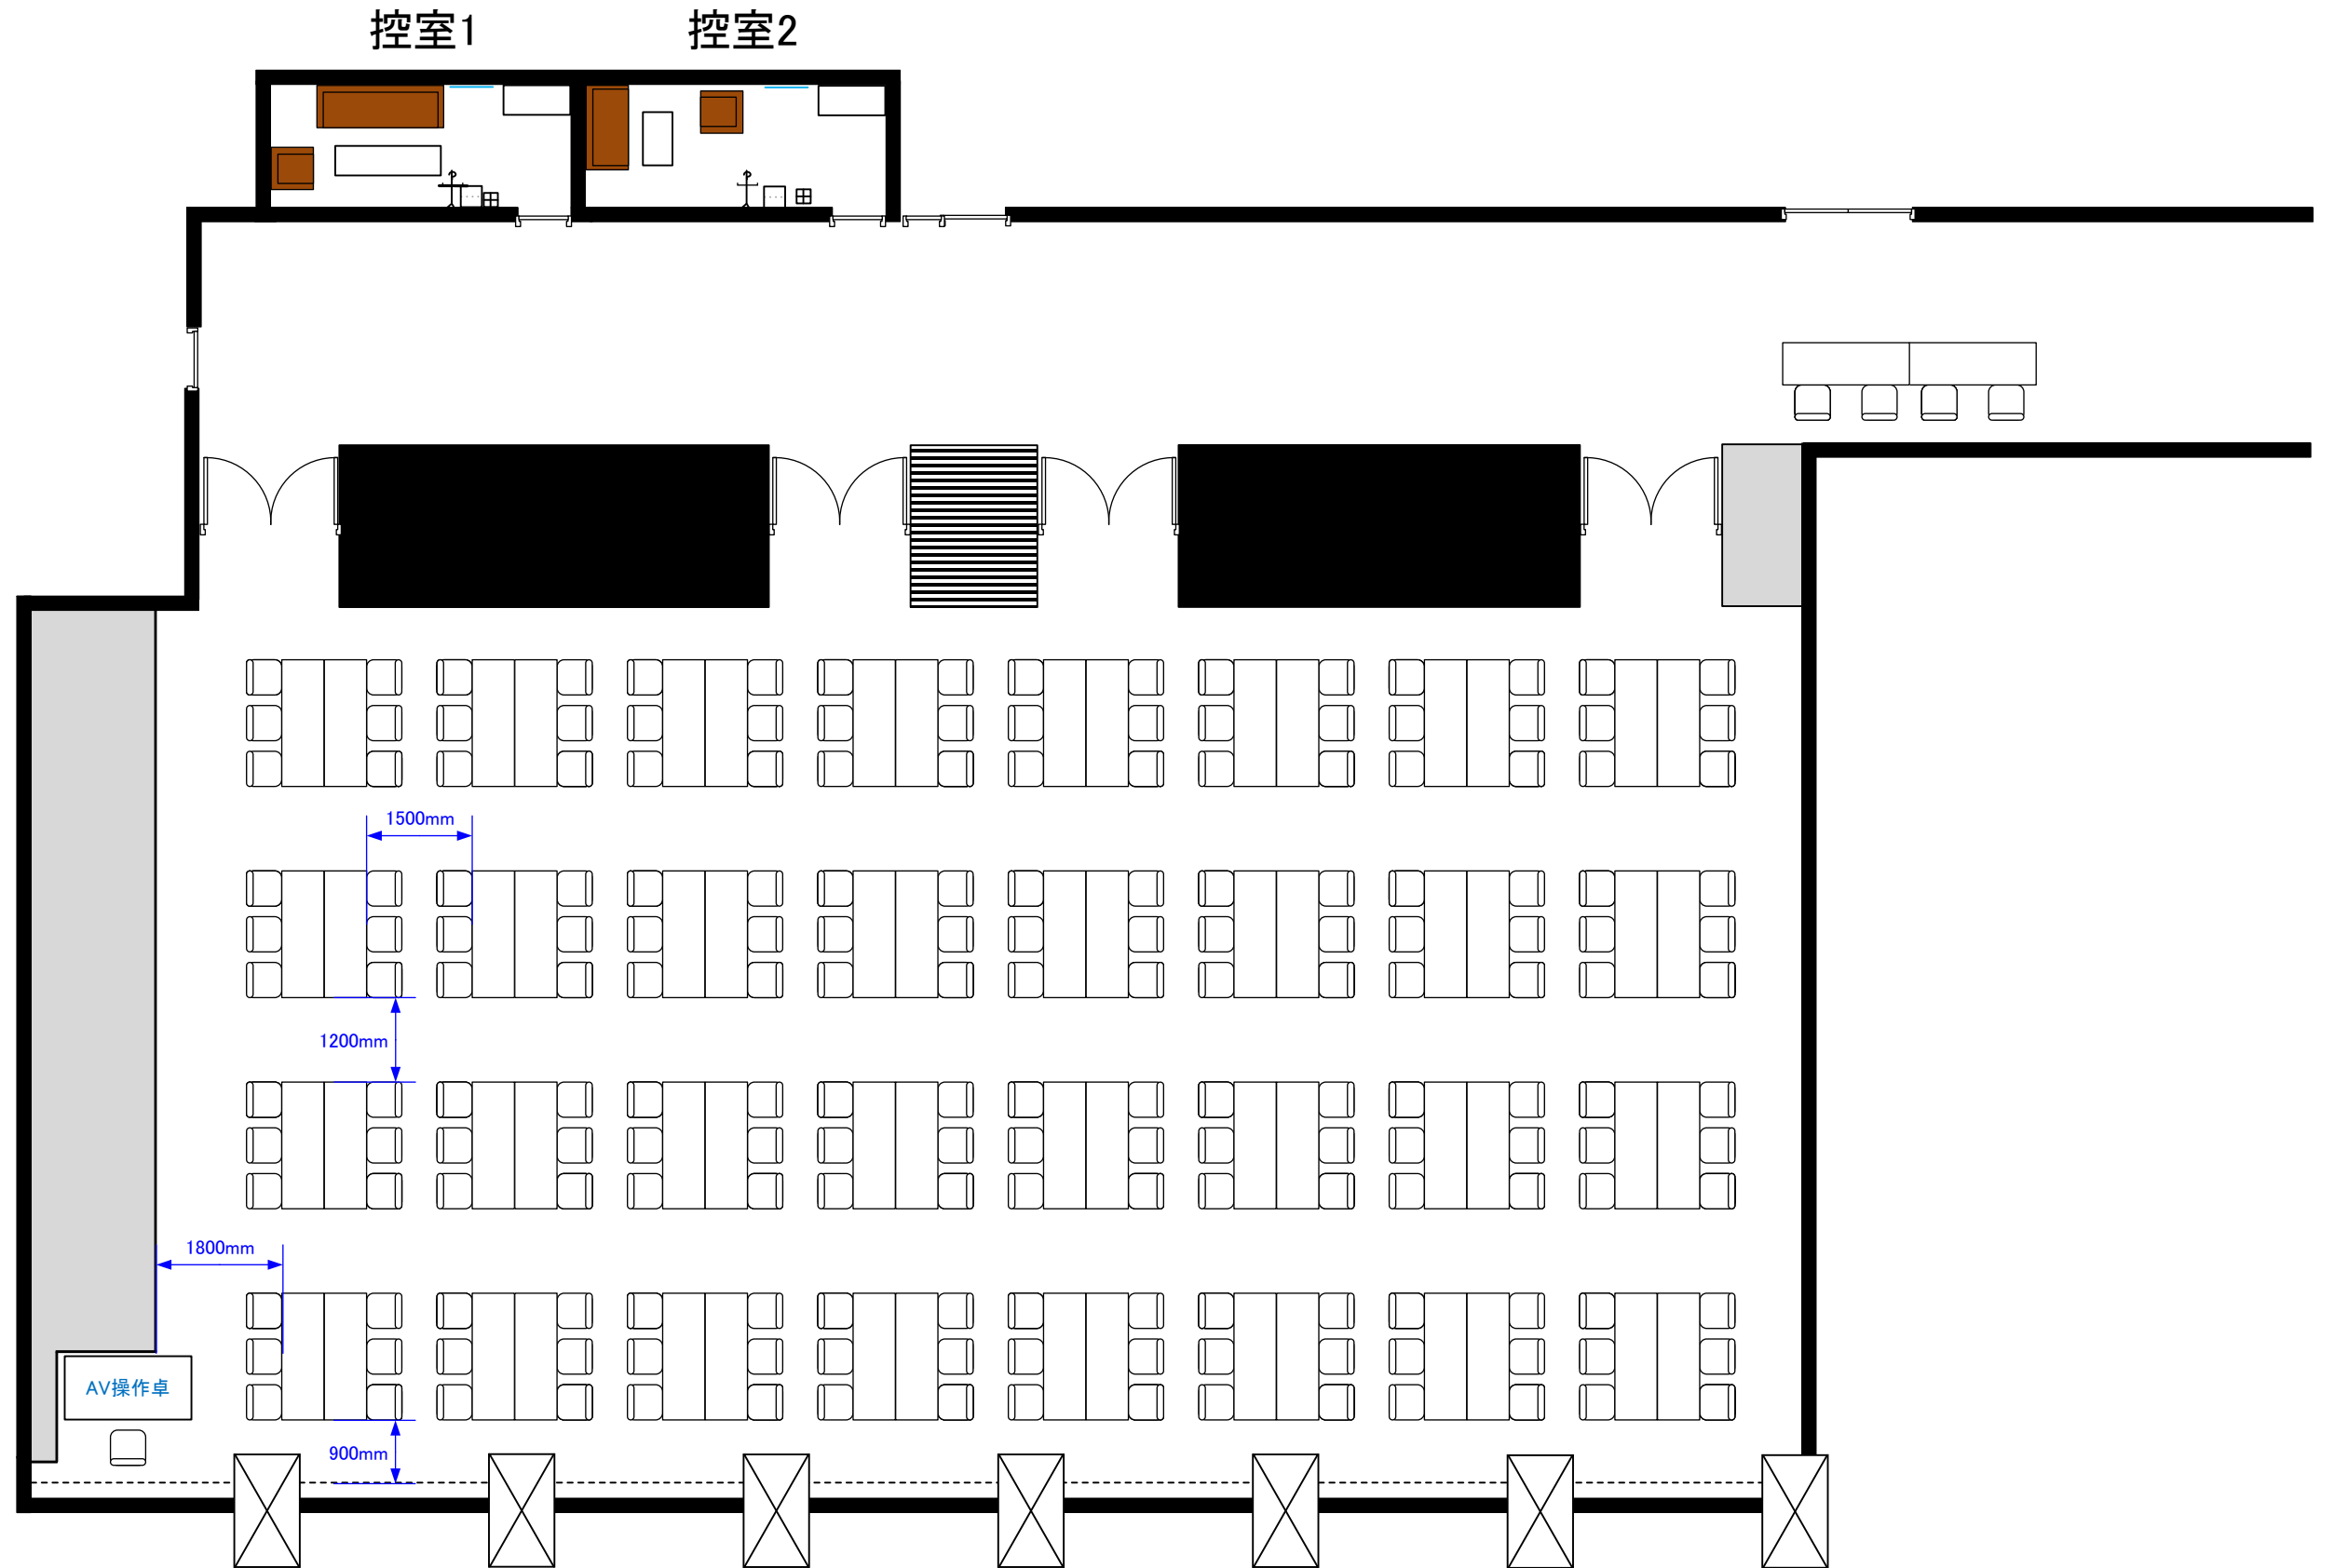

2階 ホールA・B 島組32島 192席

天井高 4.0M

0 0.5 1 2 3 4 5m Scale: 1/150 用紙:A4サイズ

最大収容席数
レイアウト

※レイアウト上のテーブル、椅子以外の備品(控室含む)は、別途有料でのお貸出しとなります。

コングレスクエア日本橋
Congrès Square