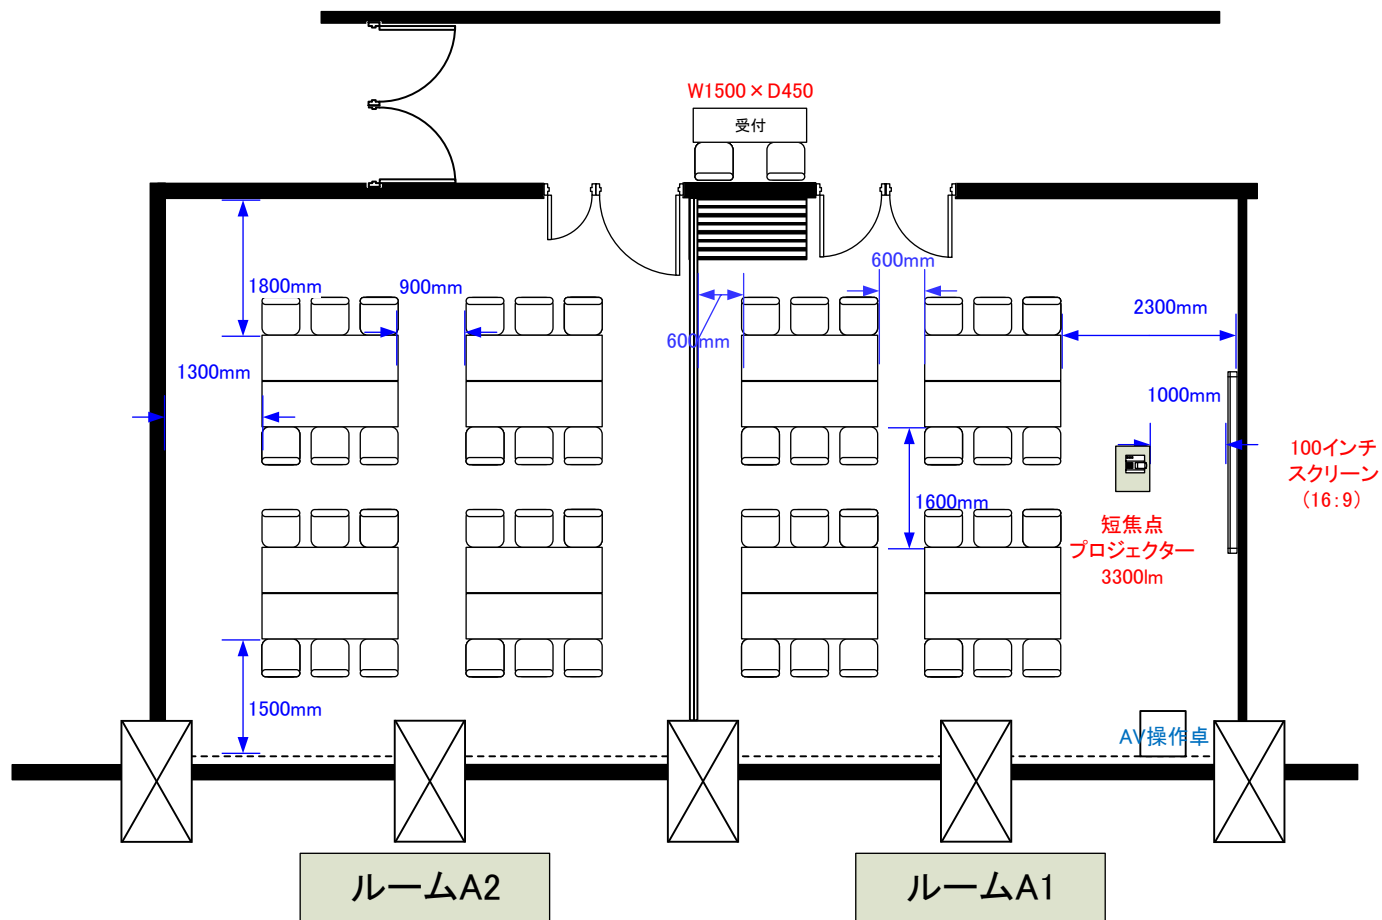

# 3階 ルームA1・A2 島組4島 各24席

天井高 3.0M

0 0.5 1 2 3 4 5m Scale: 1/100 用紙:A4サイズ

※レイアウト上のテーブル、椅子以外の備品は、別途有料でのお貸出しとなります。

コングレスクエア日本橋  
Congrès Square