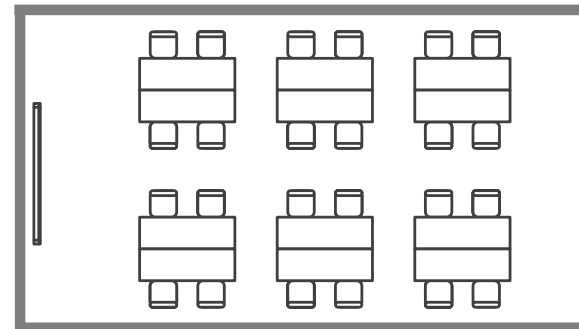

レイアウトのご紹介

シアター形式

椅子だけを並べた形式

<利用例>講演会、セミナー、入社式など

ロの字形式

机を「ロ」の文字のように並べた形式

<利用例>プロジェクターを使用しない会議、控室など

島型(アイランド)形式

机と椅子を組合わせて配置する形式

<利用例>研修、グループワーク、控室など

スクール形式

机と椅子をセットにして配置する形式

<利用例>手元資料やパソコンを使用する研修や説明会など

コの字形式

机を「コ」の文字のように並べた形式

<利用例>プロジェクターを使用した会議など

島型(T字)形式

机と椅子を組合わせて配置する形式

<利用例>研修、グループワークなど