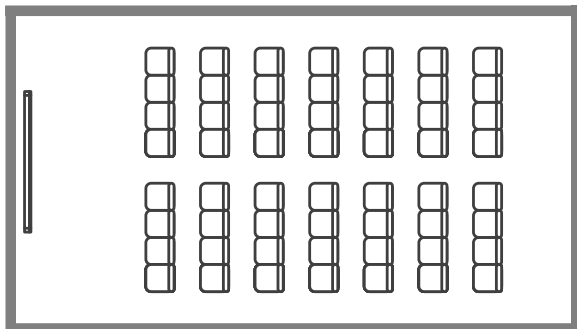

レイアウトのご紹介

シアター形式

椅子だけを並べた形式

<利用例>講演会、セミナー、入社式など

ロの字形式

机を「ロ」の文字のように並べた形式

<利用例>プロジェクターを使用しない会議、控室など

島型(アイランド)形式

机と椅子を組合わせて配置する形式

<利用例>研修、グループワーク、控室など

スクール形式

机と椅子をセットにして配置する形式

<利用例>手元資料やパソコンを使用する研修や説明会など

コの字形式

机を「コ」の文字のように並べた形式

<利用例>プロジェクターを使用した会議など

島型(T字)形式

机と椅子を組合わせて配置する形式

<利用例>研修、グループワークなど