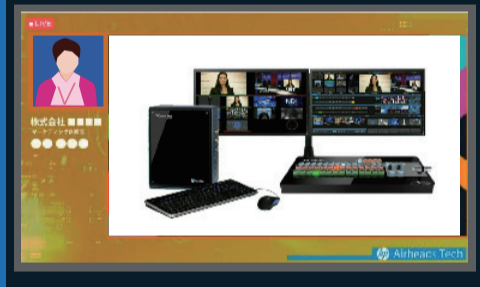

■パッケージ内容

ミキサー	1台
カメラ	1台
管理用パソコン	1台
映像オペレーター	1名
配信オペレーター	1名

研修や
セミナーに
説明や講演が
主体のイベント
向け

C

社内会議/簡易配信

費用を抑えた配信特化型

¥93,500 (税込)

- ・PDはお持ち込みください。
- ・初めて配信をチャレンジされる方に最適です。

■パッケージ内容

カメラ(民生)	1台
スイッチャー	1台
モニター	1台
USBキャプチャー	1台
オペレーター	1名