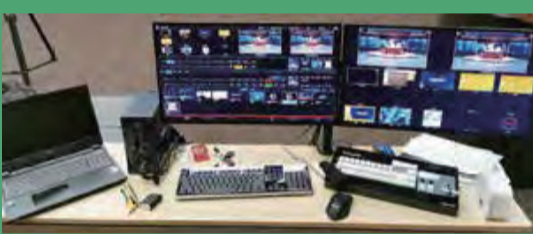

映像ミキサー	1台
カメラ	1台
照明	1式
グリーンバック	1式
管理用パソコン	1台
音響オペレーター	1名
映像オペレーター	1名
照明オペレーター	1名
機材オペレーター	1名

汎用性の
高いシステム
構成

B

オンライン研修/ウェビナー/商品説明会/講演会

現地開催と合わせてインターネットで同時配信

¥275,000 (税込)

- ・テロップを入れることができます。
- ・お手持ちの背景画をご利用いただけます。
- ・WEB会議にもご利用いただけます。