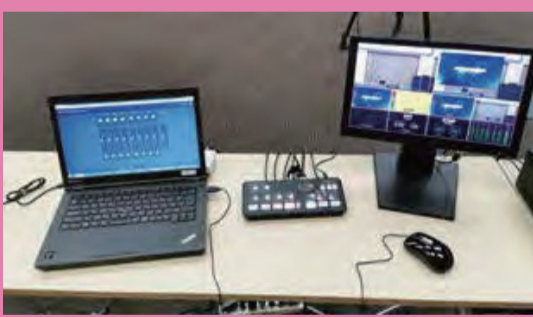

映像ミキサー	1台
カメラ	1台
照明	1式
グリーンバック	1式
管理用パソコン	1台
音響オペレーター	1名
映像オペレーター	1名
照明オペレーター	1名
機材オペレーター	1名

汎用性の
高いシステム
構成

B

オンライン研修/ウェビナー/商品説明会/講演会

現地開催と合わせてインターネットで同時配信

¥275,000 (税込)

- ・テロップを入れることができます。
- ・お手持ちの背景画をご利用いただけます。
- ・WEB会議にもご利用いただけます。

■パッケージ内容

ミキサー	1台
カメラ	1台
管理用パソコン	1台
映像オペレーター	1名
配信オペレーター	1名

研修や
セミナーに
説明や講演が
主体のイベント
向け

C

社内会議/簡易配信

費用を抑えた配信特化型

¥93,500 (税込)

- ・PDはお持ち込みください。
- ・初めて配信をチャレンジされる方に最適です。

■パッケージ内容

カメラ(民生)	1台
スイッチャー	1台
モニター	1台
USBキャプチャー	1台
オペレーター	1名

遠隔の
社内会議を
お手軽に

■オプション

講演者用 返しモニター	配信映像を確認するための大型モニターテレビ
データ録画	配信映像をデータでお渡します
カメラの追加	同時に複数人を写したい場合
マイクプロジェクターなどの機材追加	ご依頼に合わせて機材追加のオーダーを承ります
インターネット回線	インターネットの速度を外部要因に大きく左右されないための専用光回線