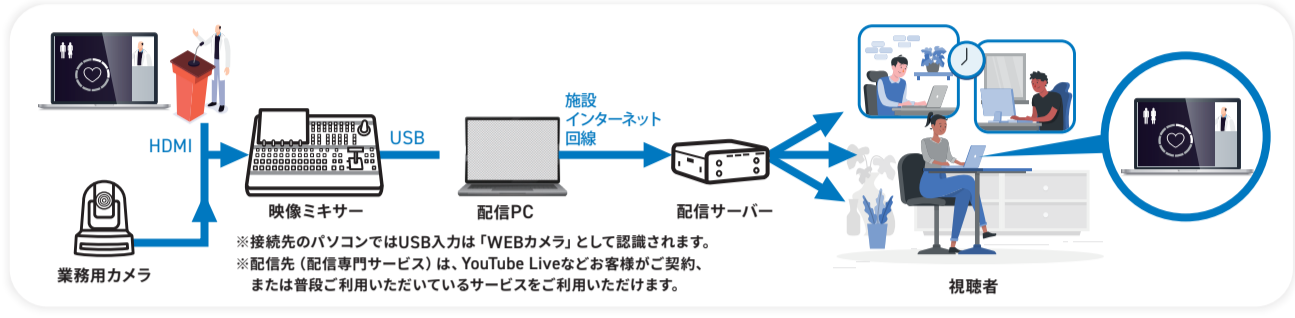

WEB配信サポートパッケージ

音声調整や映像調整は専任オペレーターにおまかせ。ハイクオリティな配信が行えます。

インターネット配信がニューノーマルとなった現在において、
これからの皆さまの広がる創造をサポートするために
「ウェブ配信サポートパッケージ」が登場しました。

専門のテクニカルオペレーターが皆さまをサポートする安心パッケージです。
ぜひ、コングレススクエアにご相談ください。

A

会議 / ウェビナー / イベントの同時配信など

テレビ中継のような
ハイクオリティパッケージ

B

講演会の同時配信 / ウェビナーなど

WEB配信、同時配信の
基本パッケージ

C

社内会議 / 簡易配信など

社内会議・小規模な配信に
特化した低価格パッケージ

WEB配信イメージ(A・Bパッケージ)

WEB配信をスムーズに行うために

■配信用ソフトを設定済みのパソコン

お客様で契約されている配信企業のソフト(アプリ)がインストールされたパソコンをお持ちください。
※オプションにてご用意も可能です。

■説明用資料

パワーポイントなどのプレゼンテーションソフトで作成してください。
横画面フルサイズで作成をお願いします。
出力用パソコンも併せてお持ちください。HDMIまたはD-sub出力のあるパソコンをお願いします。