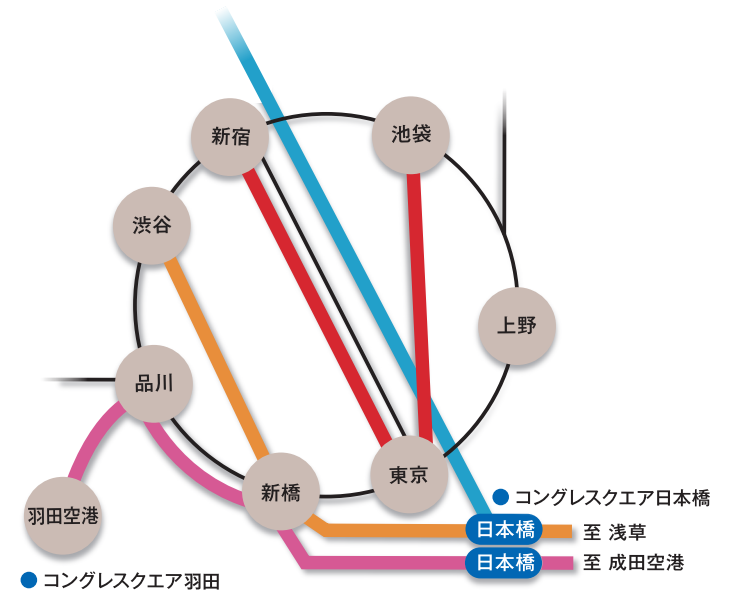

# アクセスマップ

東京メトロ「日本橋」駅 B9出口直結、JR線・東京メトロ「東京」駅 日本橋口より徒歩5分、羽田空港から50分の立地条件  
主要公共交通機関からのスムーズなアクセスが可能。

- JR
- 東京メトロ(丸ノ内線)
- 東京メトロ(銀座線)
- 京浜急行・都営地下鉄(浅草線)
- 東京メトロ(東西線)

- 東京メトロ銀座線・東西線・都営浅草線「日本橋」駅 B9出口直結
- JR線・東京メトロ丸ノ内線「東京」駅 日本橋口より徒歩5分
- 東京メトロ半蔵門線「三越前」駅 B5出口より徒歩3分