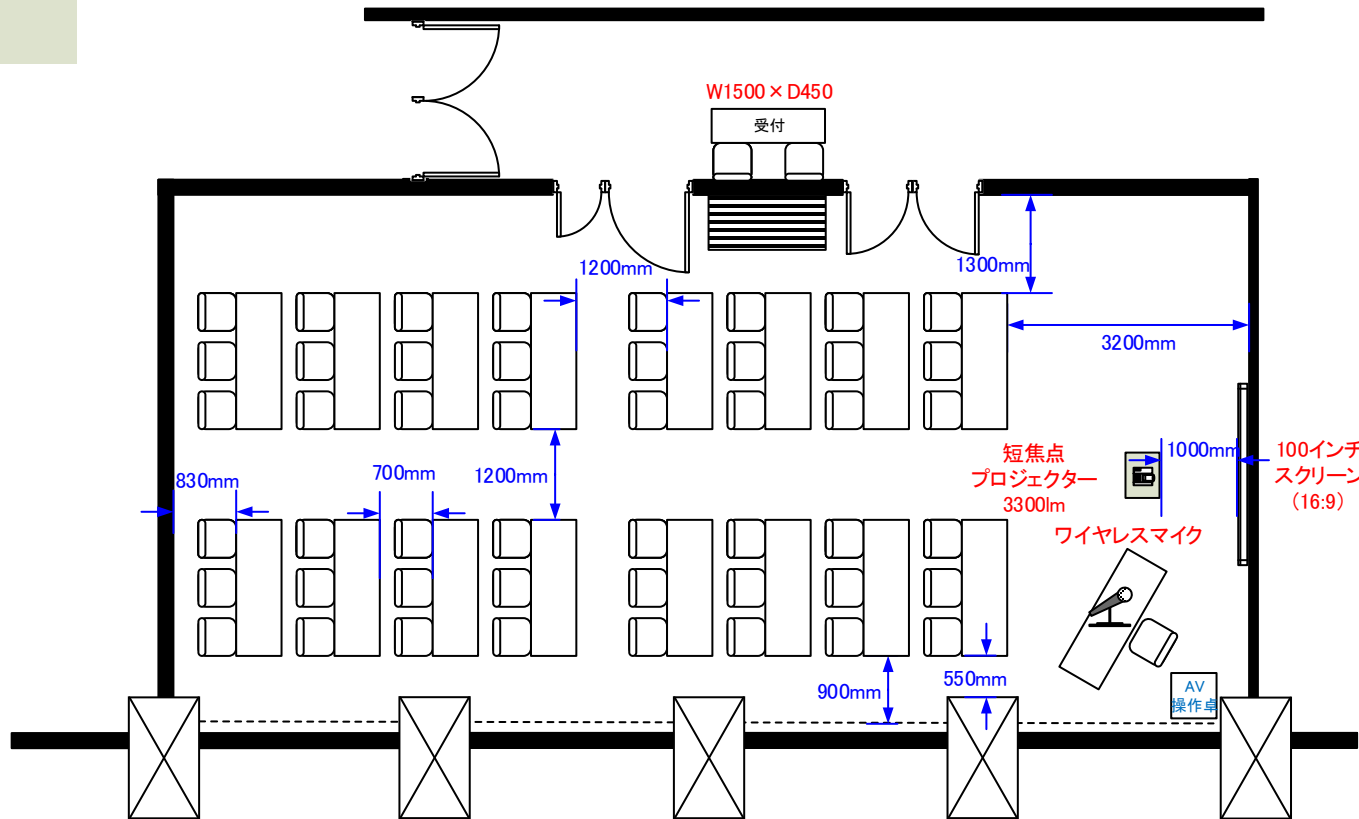

# 3階 ルームA スクール形式 48席

天井高 3.0M

最大収容席数  
レイアウト

0 0.5 1 2 3 4 5m Scale: 1/100 用紙:A4サイズ

※レイアウト上のテーブル、椅子以外の備品は、別途有料でのお貸出しとなります。

コングレスクエア日本橋  
*Congrès Square*