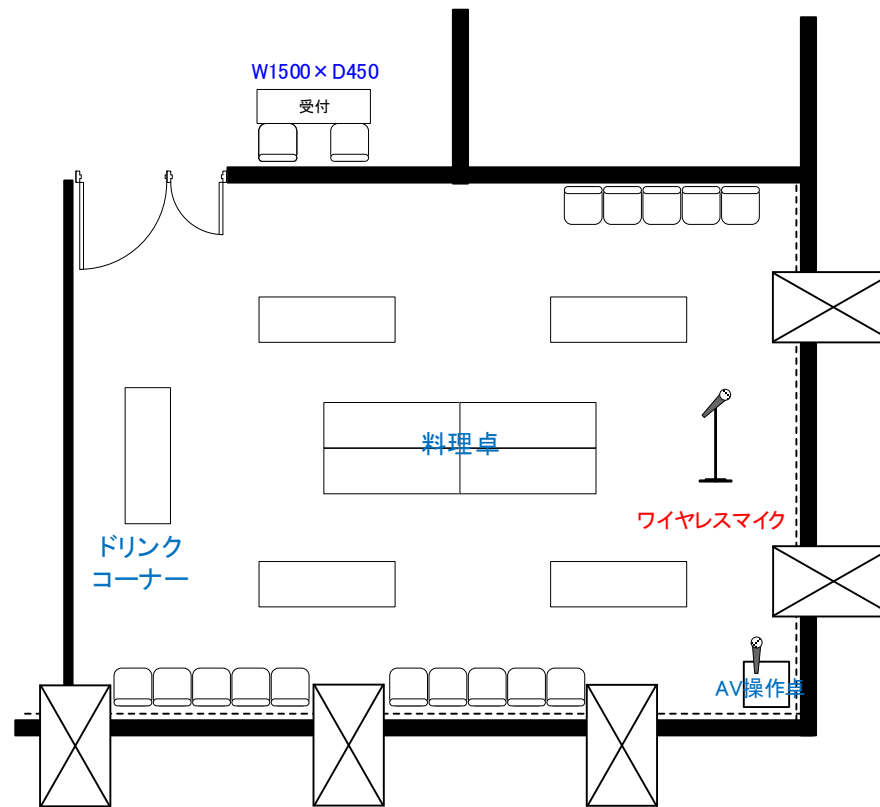

3階 ルームB 立食形式

天井高 3.0M

推奨レイアウト

0 0.5 1 2 3 4 5m Scale: 1/100 用紙:A4サイズ

※レイアウト上のテーブル、椅子以外の備品は、別途有料でのお貸出しとなります。

コングレスクエア日本橋
Congrès Square