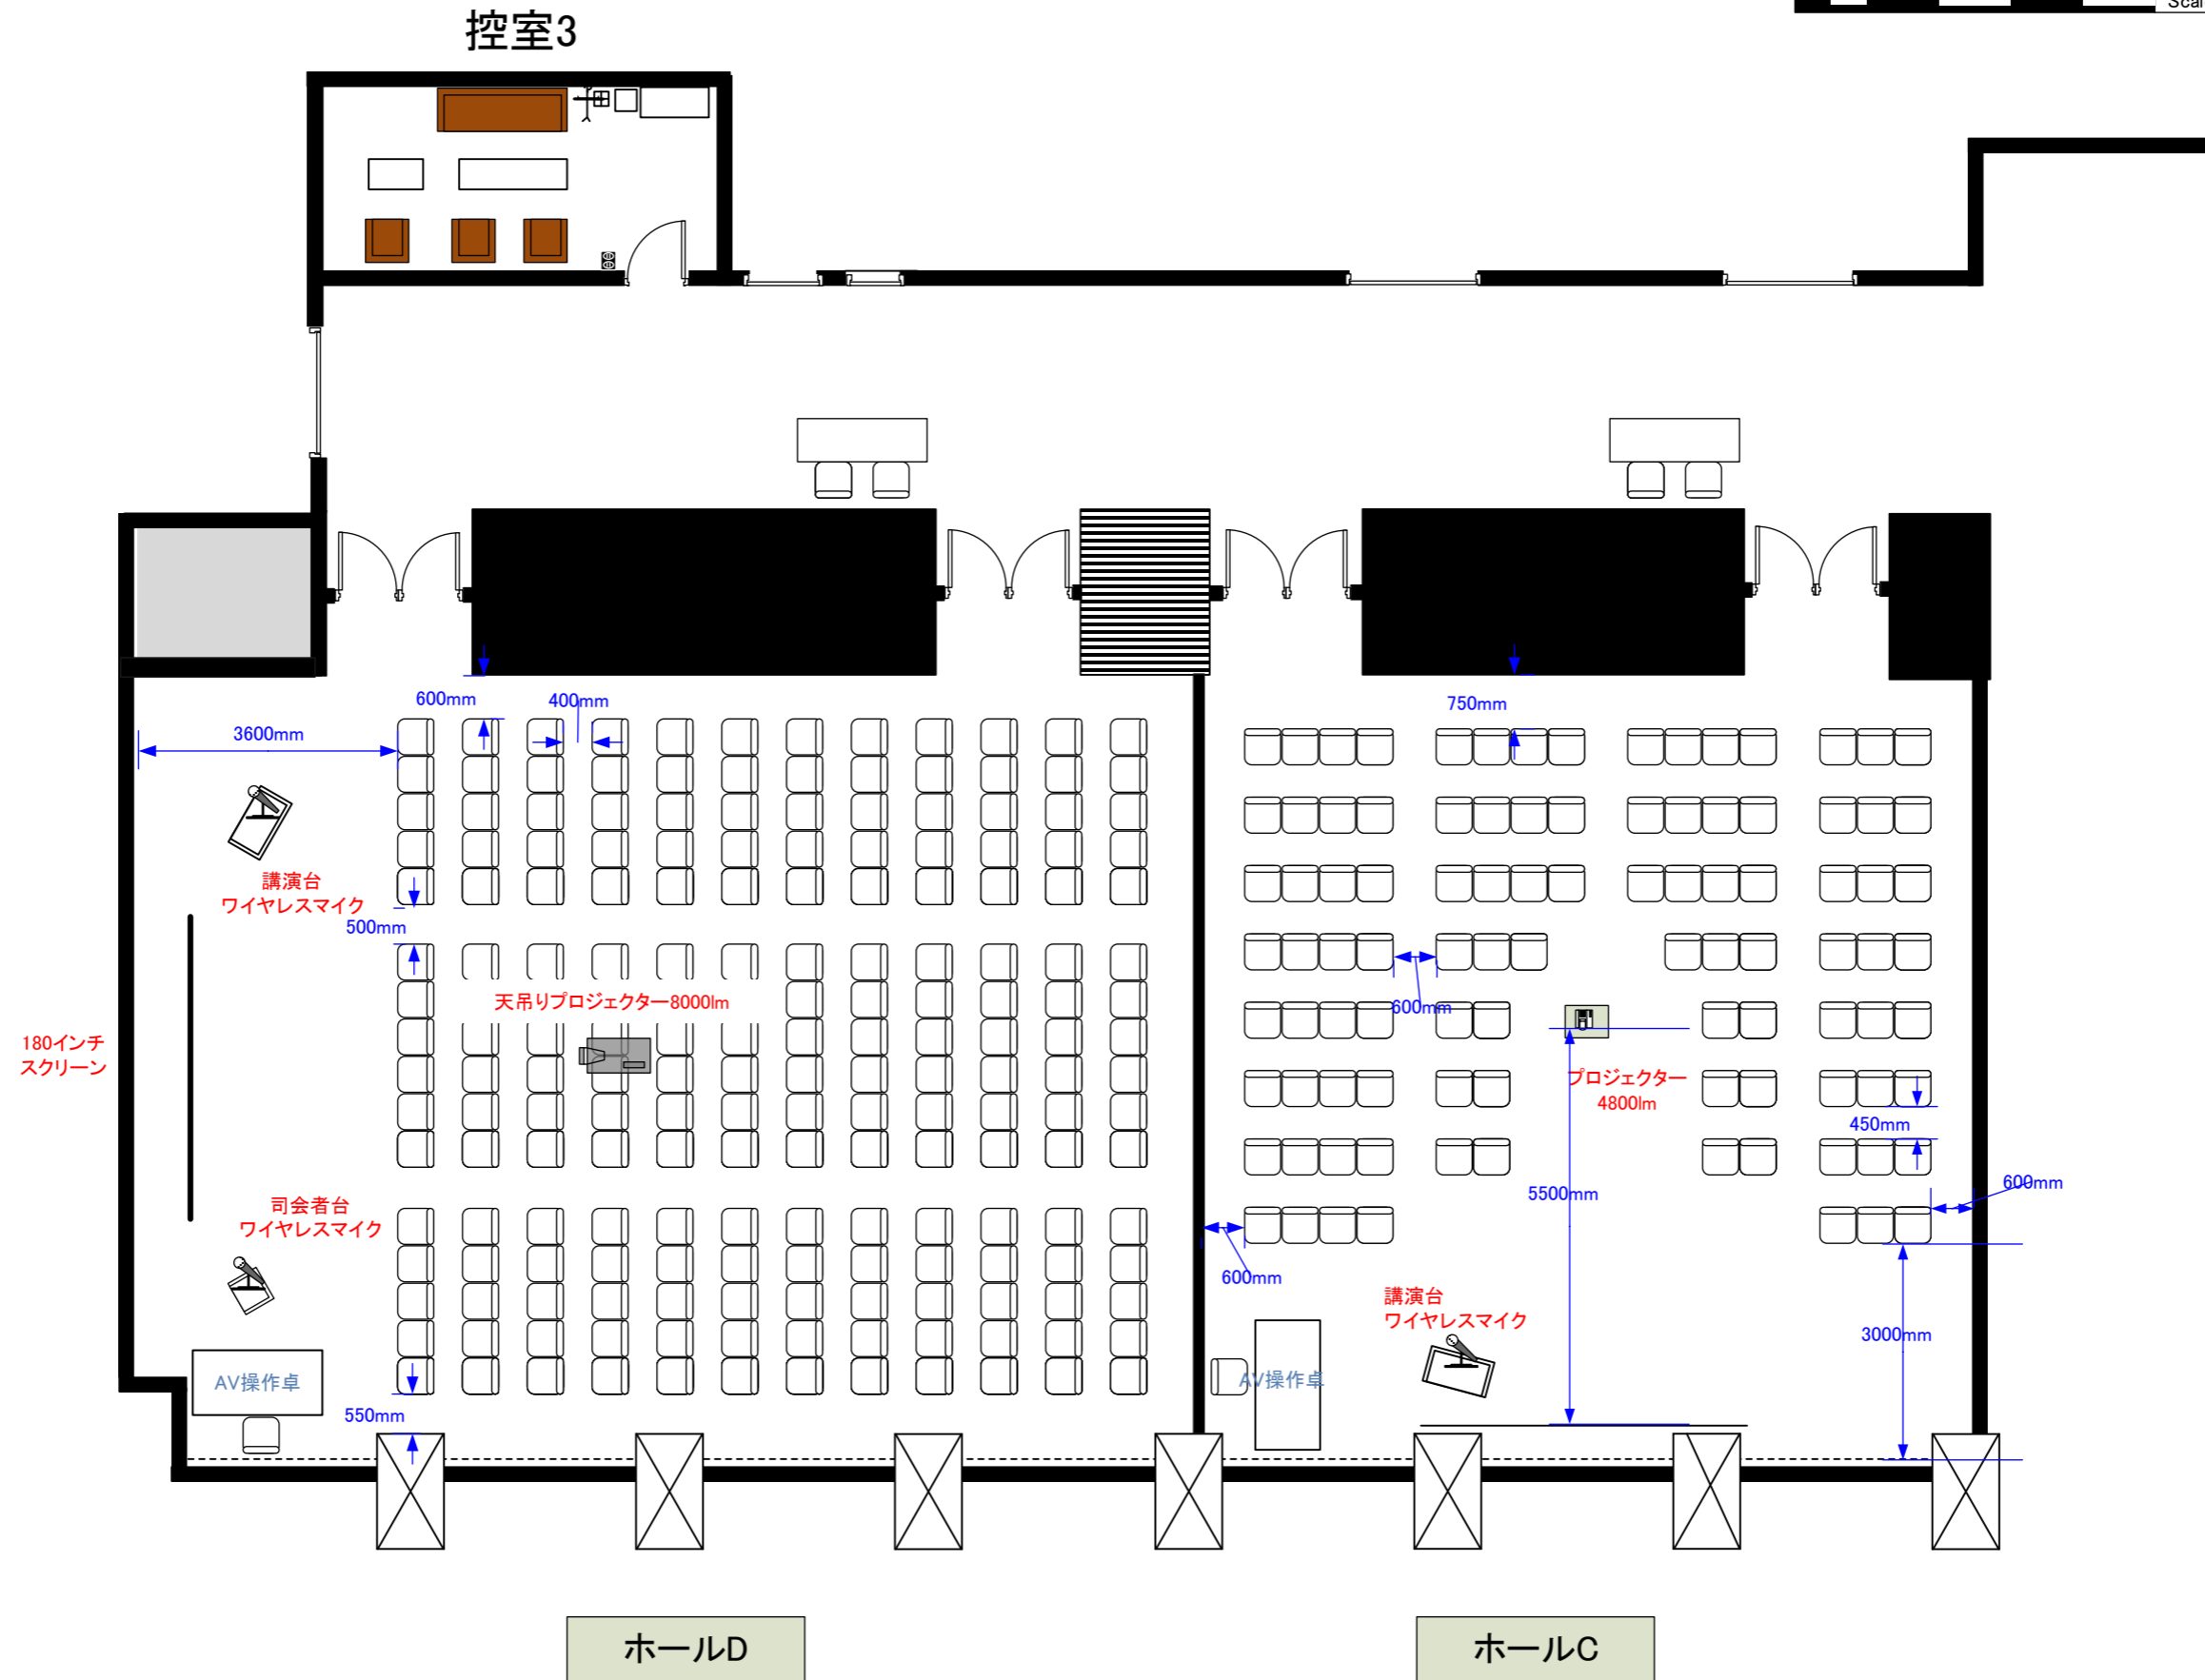

3階 ホールC シアター形式 98席 / ホールD シアター形式 192席

天井高 3.5M

最大収容席数
レイアウト

0 0.5 1 2 3 4 5m Scale: 1/150 用紙:A4サイズ

※レイアウト上のテーブル、椅子以外の備品(控室含む)は、別途有料でのお貸出しとなります。

コングレスクエア日本橋
Congrès Square