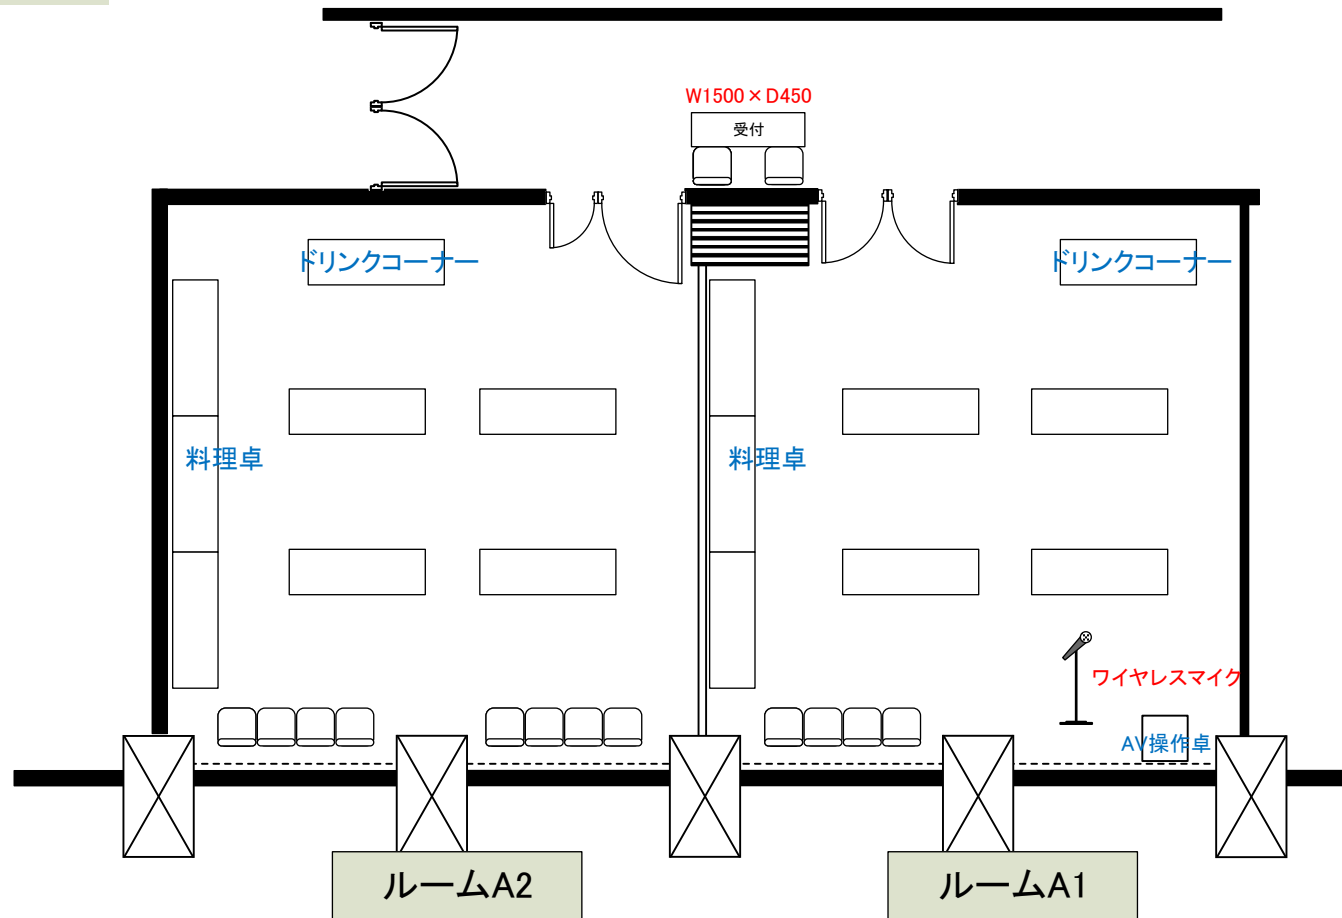

3階 ルームA1・A2 パーティー形式

天井高 3.0M

0 0.5 1 2 3 4 5m Scale: 1/100 用紙:A4サイズ

推奨レイアウト

※レイアウト上のテーブル、椅子以外の備品は、別途有料でのお貸出しとなります。

コングレスクエア日本橋
Congrès Square