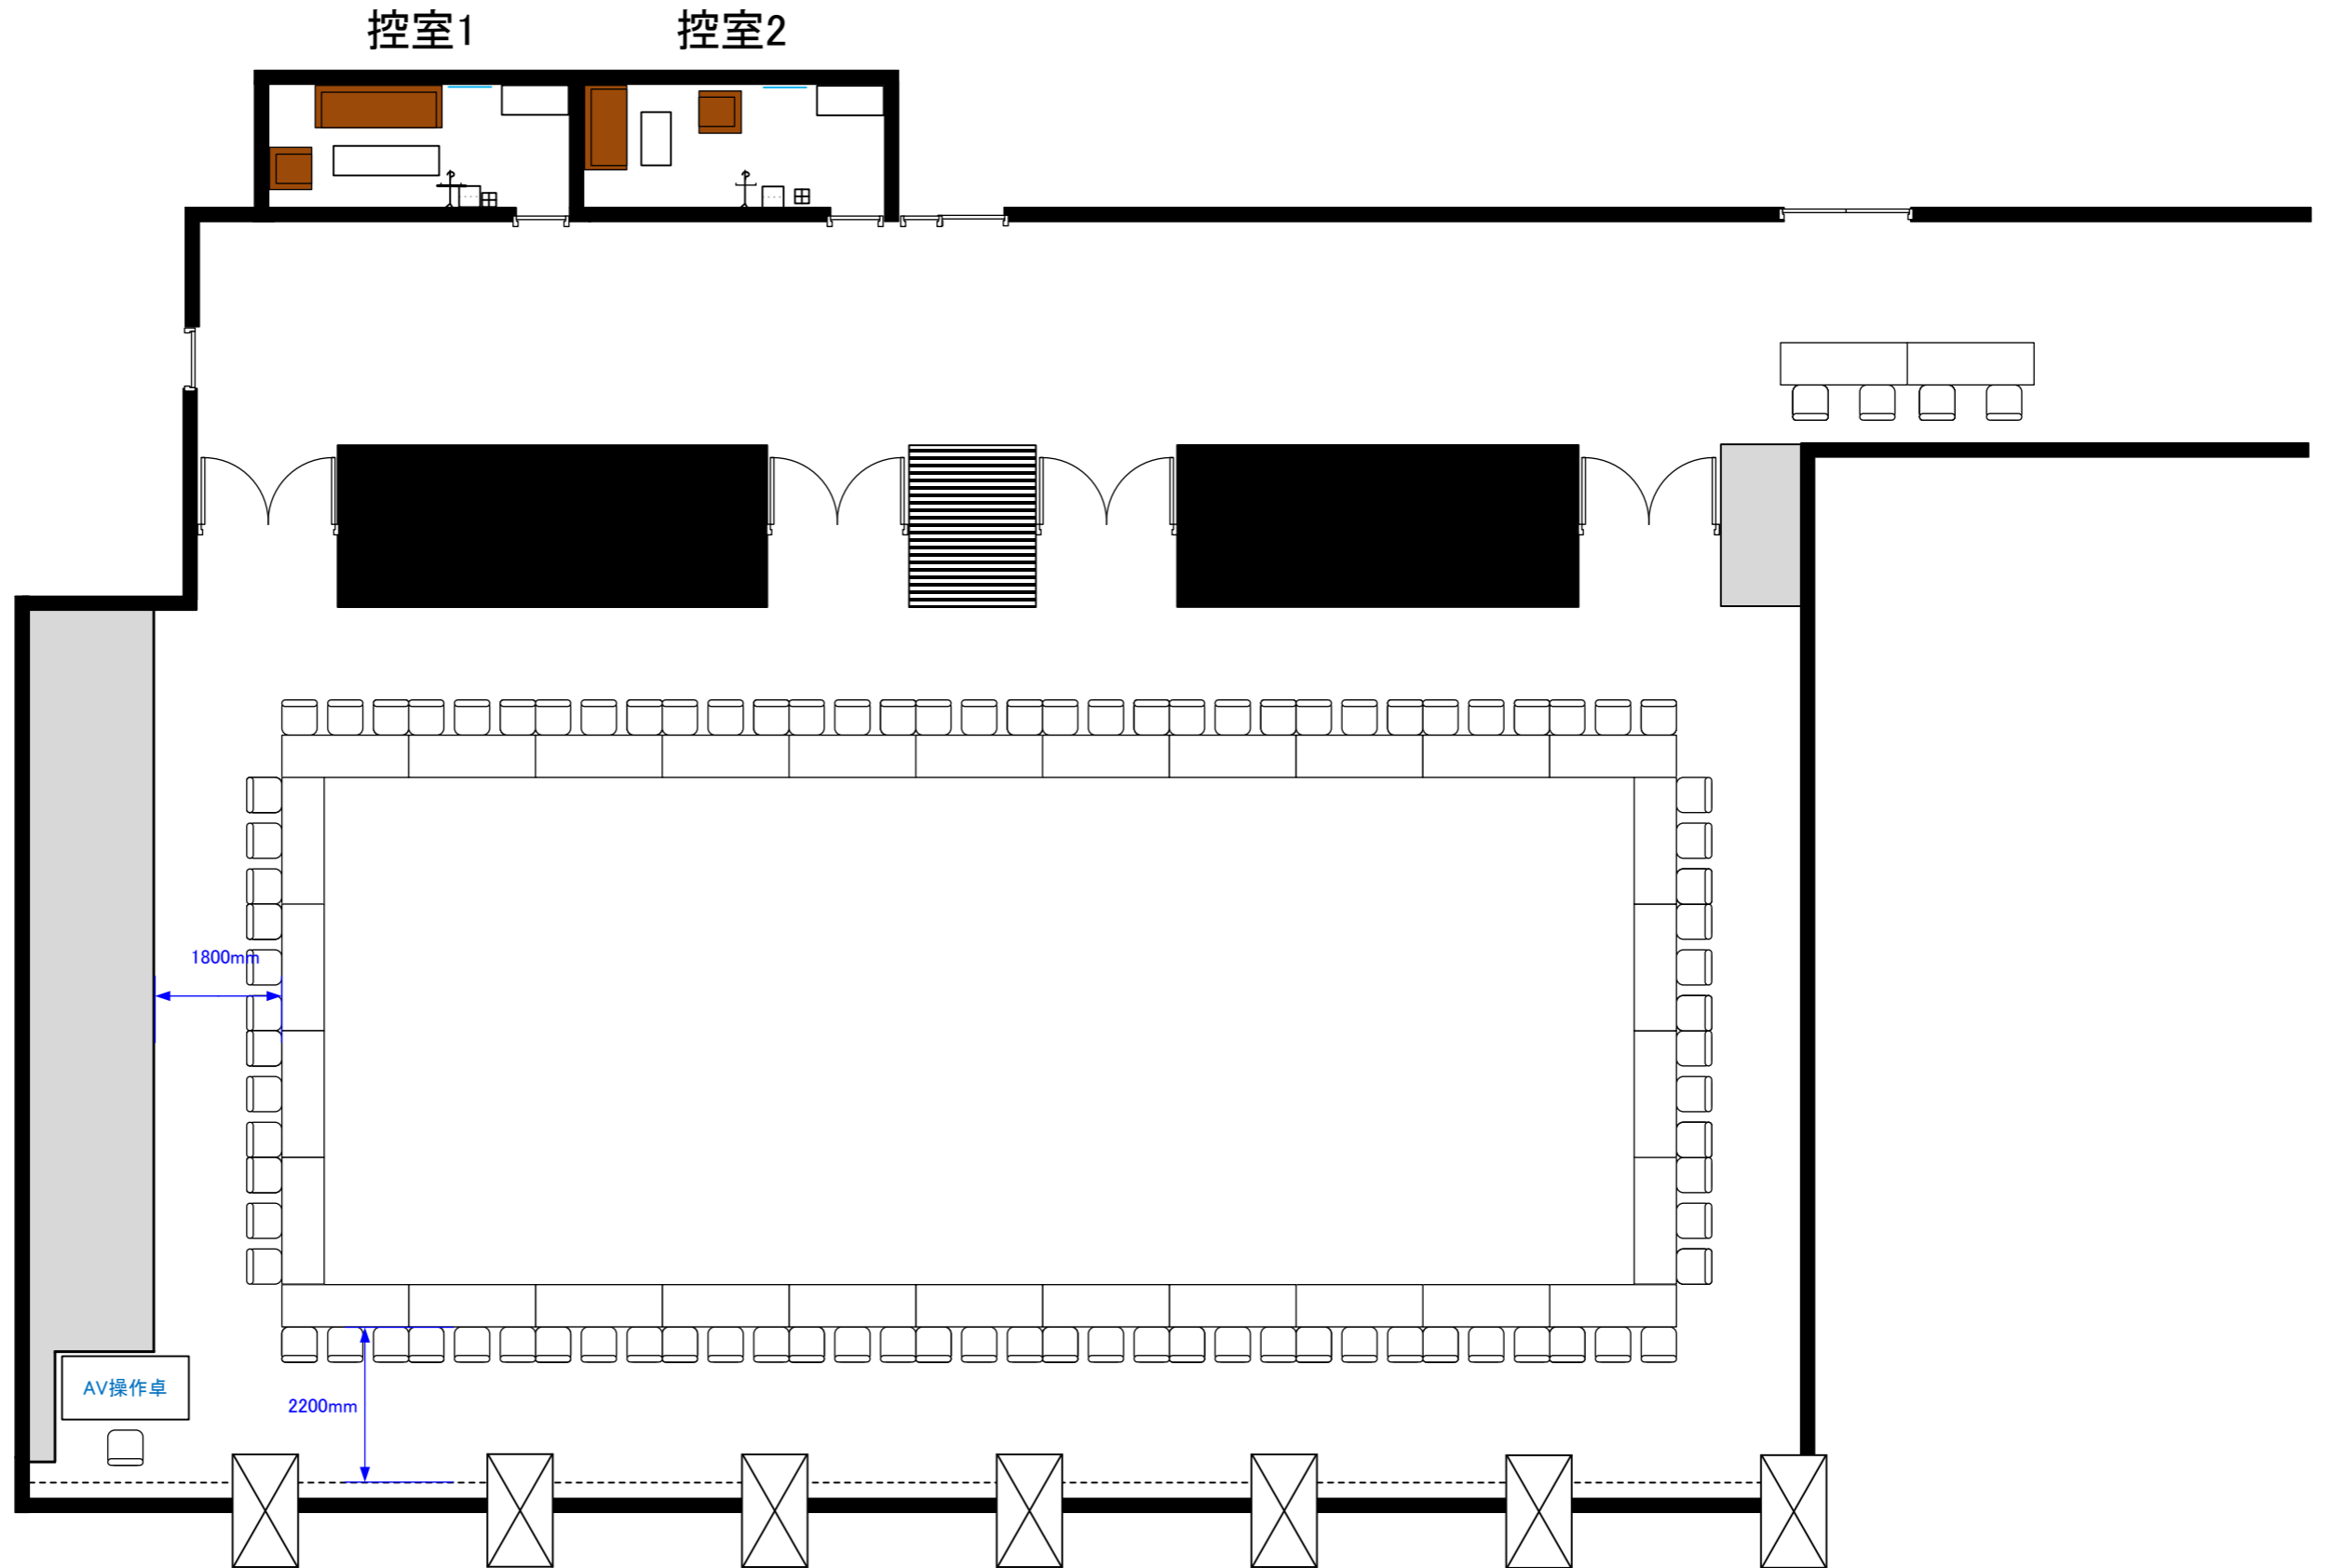

2階 ホールA・B 口の字 90席 / コの字 78席

天井高 4.0M

0 0.5 1 2 3 4 5m Scale: 1/150 用紙:A4サイズ

最大収容席数
レイアウト

※レイアウト上のテーブル、椅子以外の備品(控室含む)は、別途有料でのお貸出しとなります。

コングレスクエア日本橋
Congrès Square