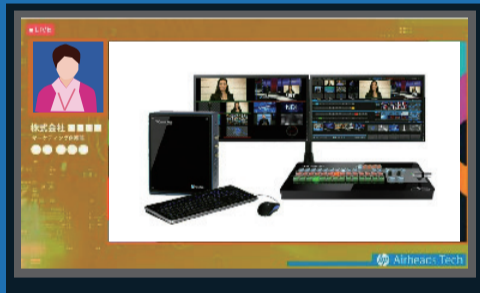

■パッケージ内容

ミキサー	1台
カメラ	1台
管理用パソコン	1台
映像オペレーター	1名
配信オペレーター	1名

研修や
セミナーに
説明や講演が
主体のイベント
向け

C

社内会議/簡易配信

費用を抑えた配信特化型

¥93,500 (税込)

- ・PDはお持ち込みください。
- ・初めて配信をチャレンジされる方に最適です。

■パッケージ内容

カメラ(民生)	1台
スイッチャー	1台
モニター	1台
USB キャプチャー	1台
オペレーター	1名