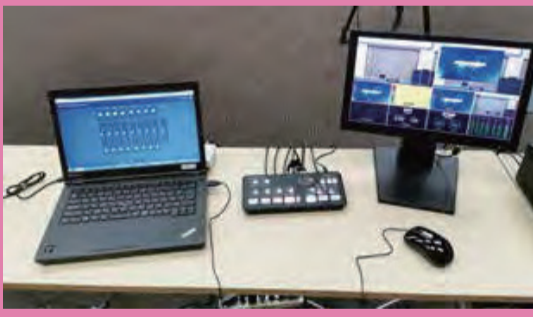

映像ミキサー	1台
カメラ	1台
照明	1式
グリーンバック	1式
管理用パソコン	1台
音響オペレーター	1名
映像オペレーター	1名
照明オペレーター	1名
機材オペレーター	1名

汎用性の
高いシステム
構成

B

オンライン研修/ウェビナー/商品説明会/講演会

現地開催と合わせてインターネットで同時配信

¥275,000 (税込)

- ・テロップを入れることができます。
- ・お手持ちの背景画をご利用いただけます。
- ・WEB会議にもご利用いただけます。

■パッケージ内容

カメラ(民生)	1台
スイッチャー	1台
モニター	1台
USB キャプチャー	1台
オペレーター	1名

遠隔の
社内会議を
お手軽に

■オプション

講演者用 返しモニター	配信映像を確認するための大型モニターテレビ
データ録画	配信映像をデータでお渡します
カメラの追加	同時に複数人を写したい場合
マイクプロジェクターなどの機材追加	ご依頼に合わせて機材追加のオーダーを承ります
インターネット回線	インターネットの速度を外部要因に大きく左右されないための専用光回線