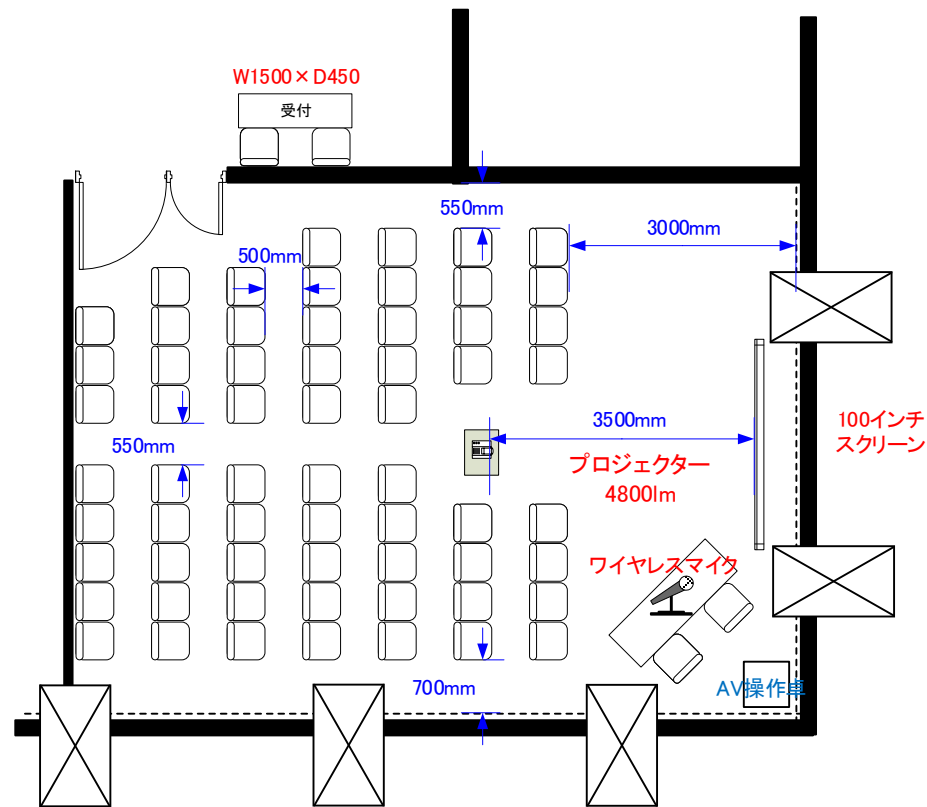

3階 ルームB シアター形式 62席

天井高 3.0M

0 0.5 1 2 3 4 5m Scale: 1/100 用紙:A4サイズ

サンプルレイアウト

※レイアウト上のテーブル、椅子以外の備品は、別途有料でのお貸出しとなります。

コングレスクエア日本橋
Congrès Square