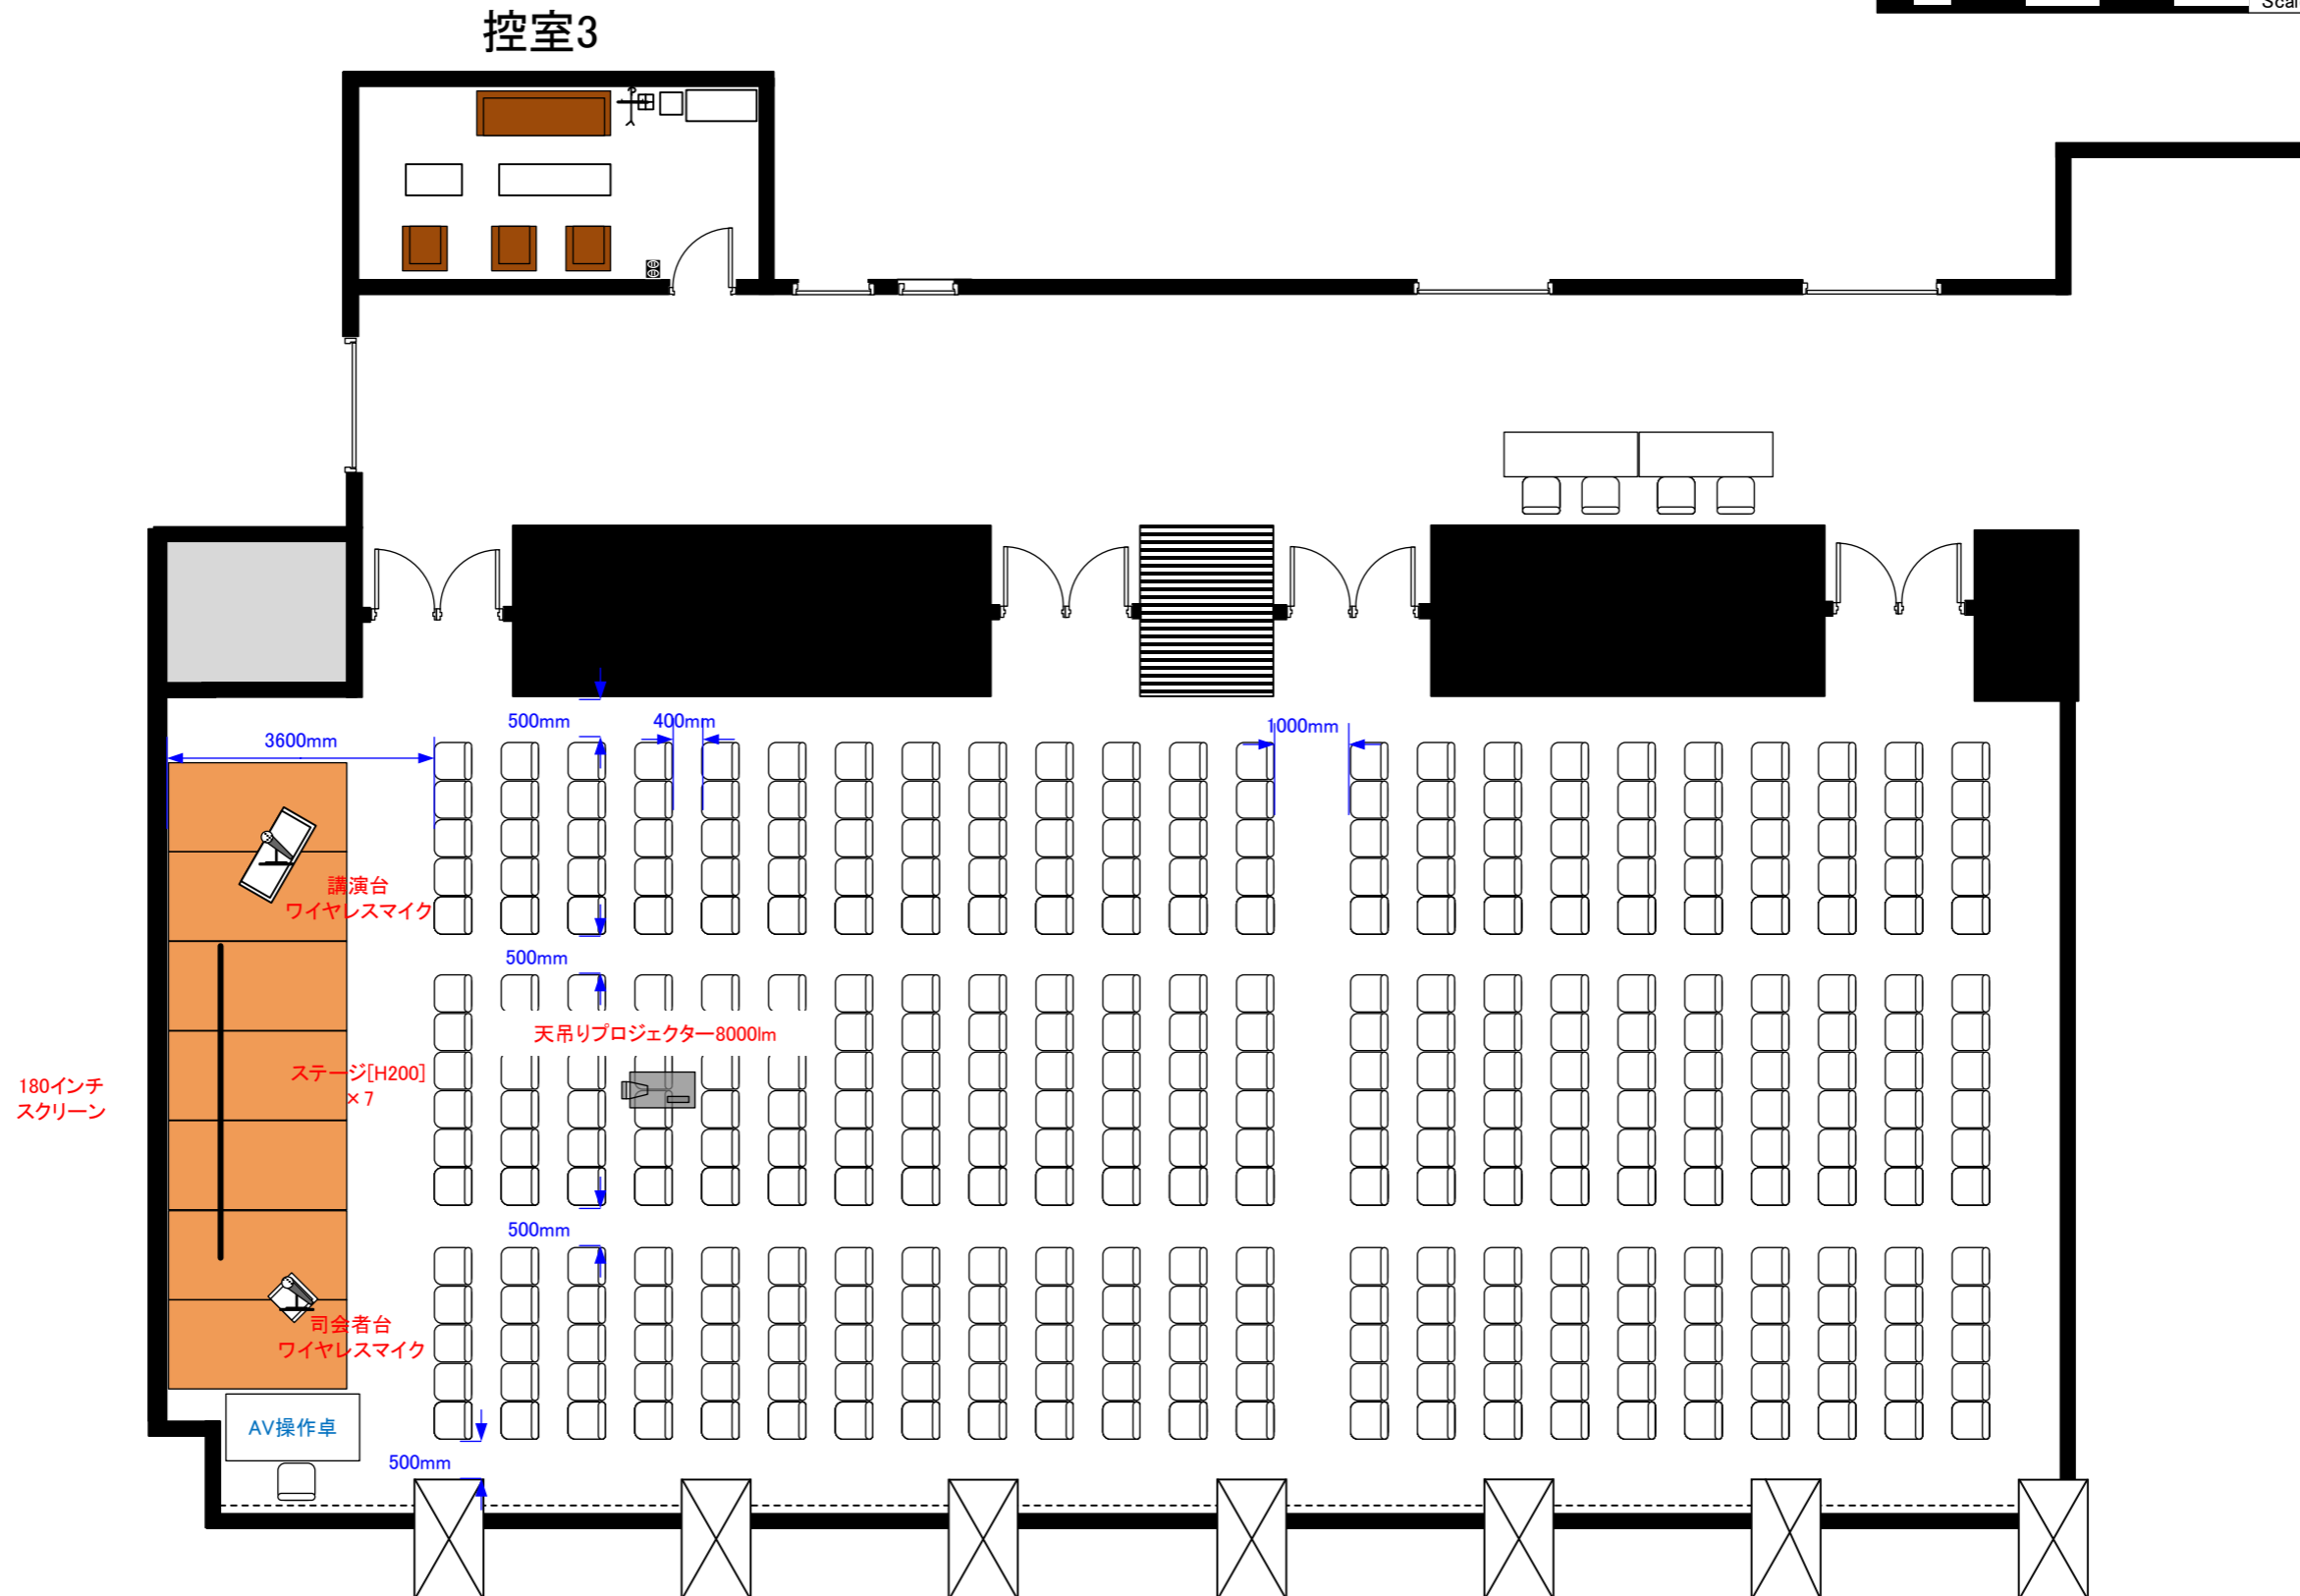

3階 ホールC・D シアター形式 368席

天井高 3.5M

最大収容席数
レイアウト

0 0.5 1 2 3 4 5m Scale: 1/150 用紙:A4サイズ

※レイアウト上のテーブル、椅子以外の備品(控室含む)は、別途有料でのお貸出しとなります。

コングレスクエア日本橋
Congrès Square