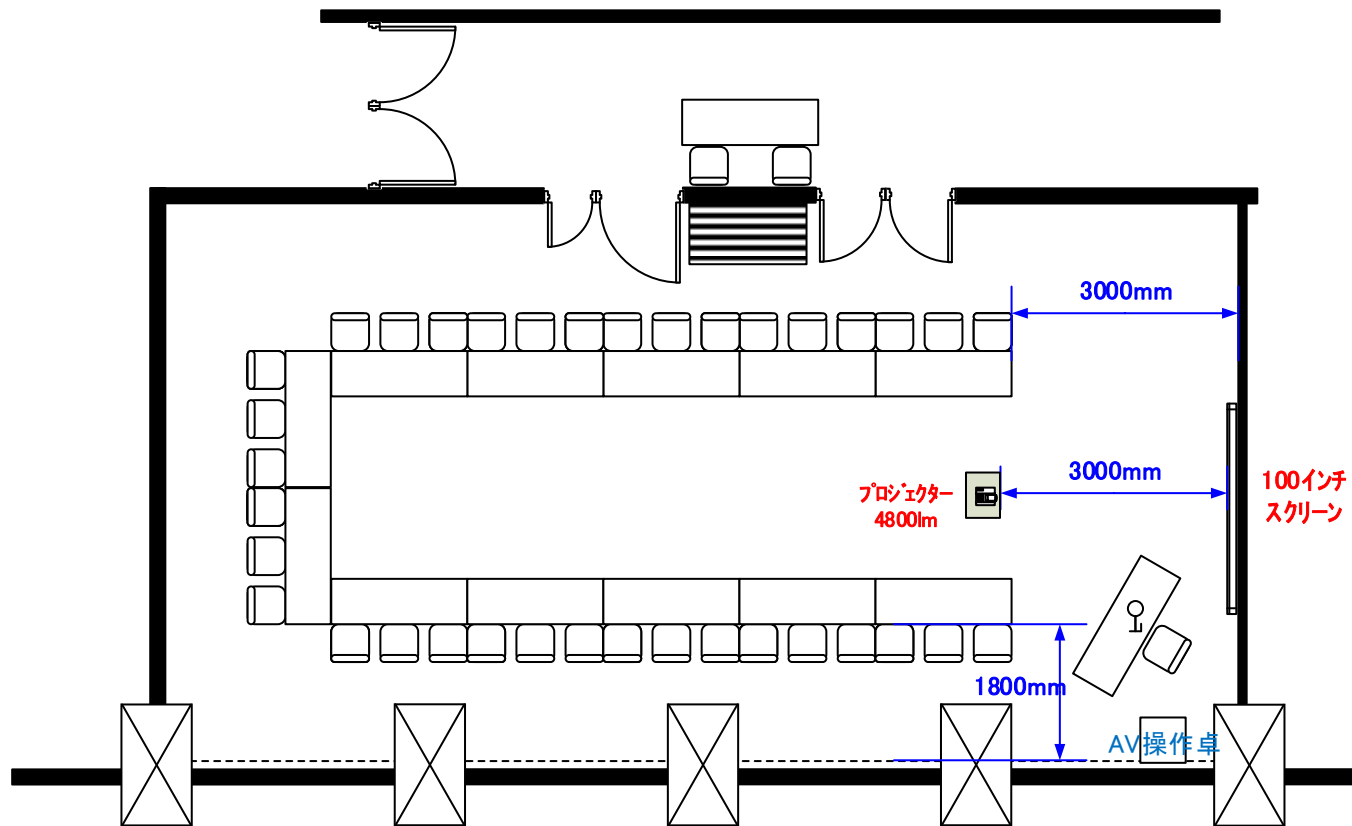

3階 ルームA コの字 36席

天井高 3.0M

最大収容席数
および
推奨レイアウト

0 0.5 1 2 3 4 5m Scale: 1/100 用紙:A4サイズ

※レイアウト上のテーブル、椅子以外の備品は、別途有料でのお貸出しとなります。

コングレスクエア日本橋
CongresSquare