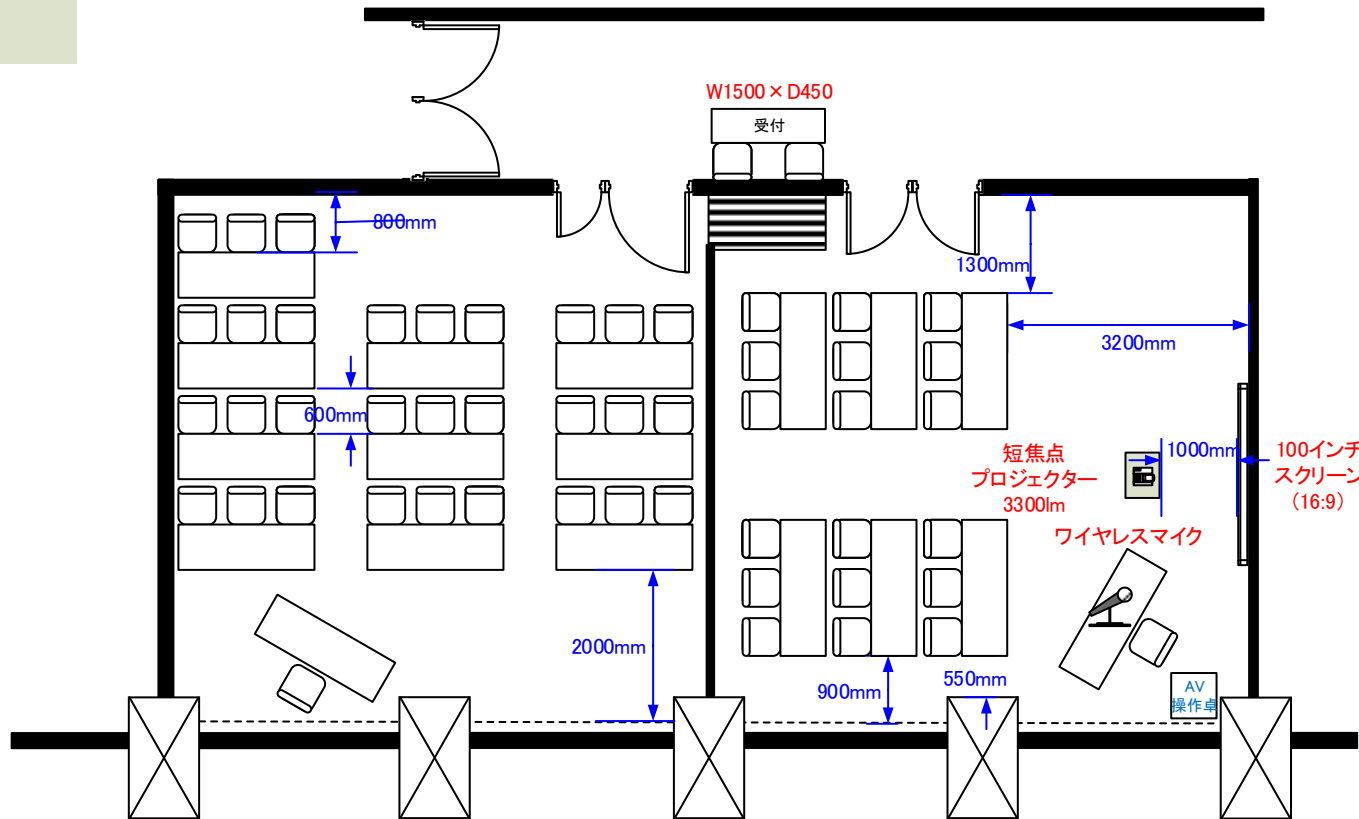

# 3階 ルームA スクール形式 30席+18席

天井高 3.0M

最大収容席数  
レイアウト

0 0.5 1 2 3 4 5m Scale: 1/100 用紙:A4サイズ

※レイアウト上のテーブル、椅子以外の備品は、別途有料でのお貸出しとなります。

コングレスクエア日本橋  
CongresSquare