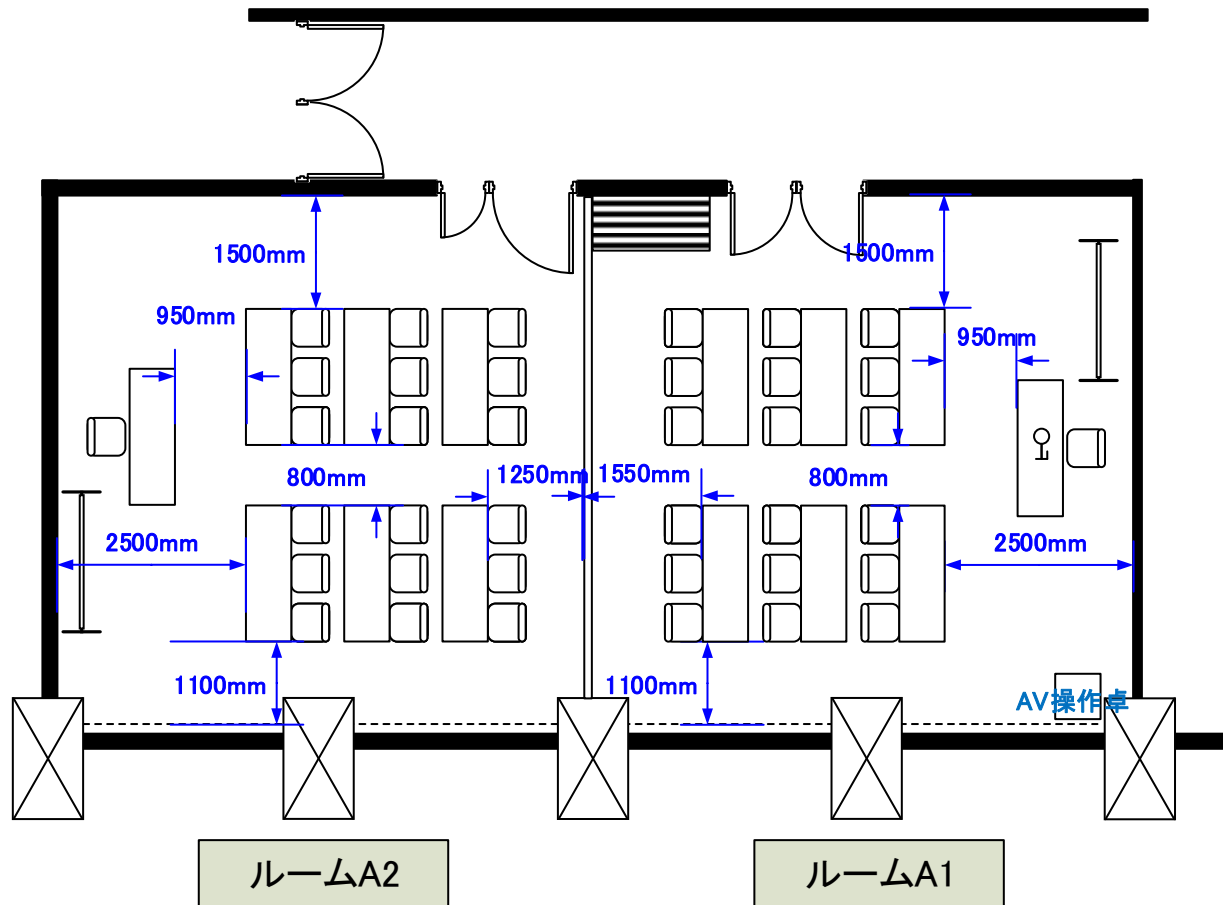

3階 ルームA1・A2 スクール形式 各18席

天井高 3.0M

最大収容席数

0 0.5 1 2 3 4 5m Scale: 1/100 用紙:A4サイズ

※レイアウト上のテーブル、椅子以外の備品は、別途有料でのお貸出しとなります。

コングレスクエア日本橋
CongresSquare