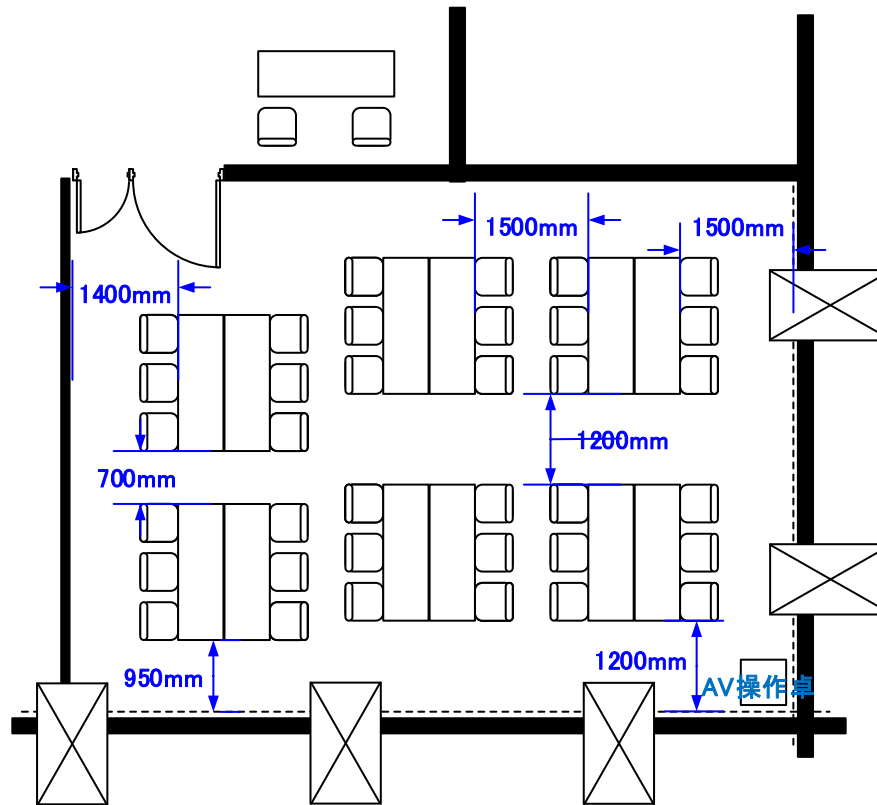

3階 ルームB 島組6島 36席

天井高 3.0M

最大収容席数
および
推奨レイアウト

0 0.5 1 2 3 4 5m Scale: 1/100 用紙:A4サイズ

※レイアウト上のテーブル、椅子以外の備品は、別途有料でのお貸出しとなります。

コングレスクエア日本橋
CongresSquare