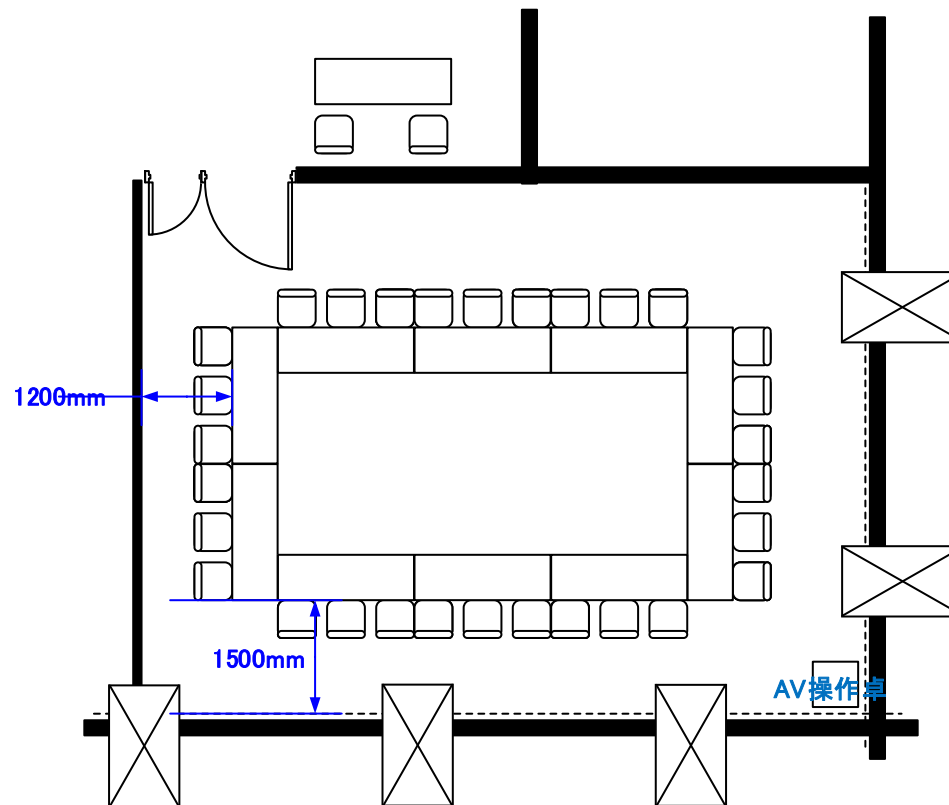

3階 ルームB 口の字 30席(コの字 24席)

天井高 3.0M

最大収容席数
および
推奨レイアウト

0 0.5 1 2 3 4 5m Scale: 1/100 用紙:A4サイズ

※レイアウト上のテーブル、椅子以外の備品は、別途有料でのお貸出しとなります。

コングレスクエア日本橋
CongresSquare