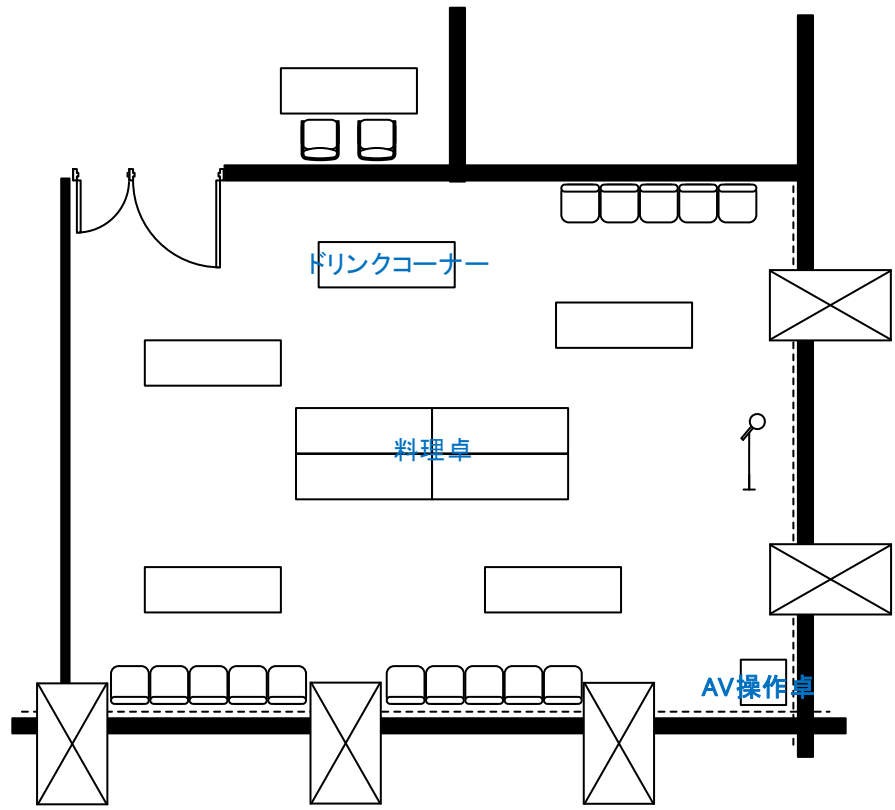

# 3階 ルームB パーティー形式

天井高 3.0M

0 0.5 1 2 3 4 5m Scale: 1/100 用紙:A4サイズ

推奨レイアウト

※レイアウト上のテーブル、椅子以外の備品は、別途有料でのお貸出しとなります。

コングレスクエア日本橋  
CongresSquare